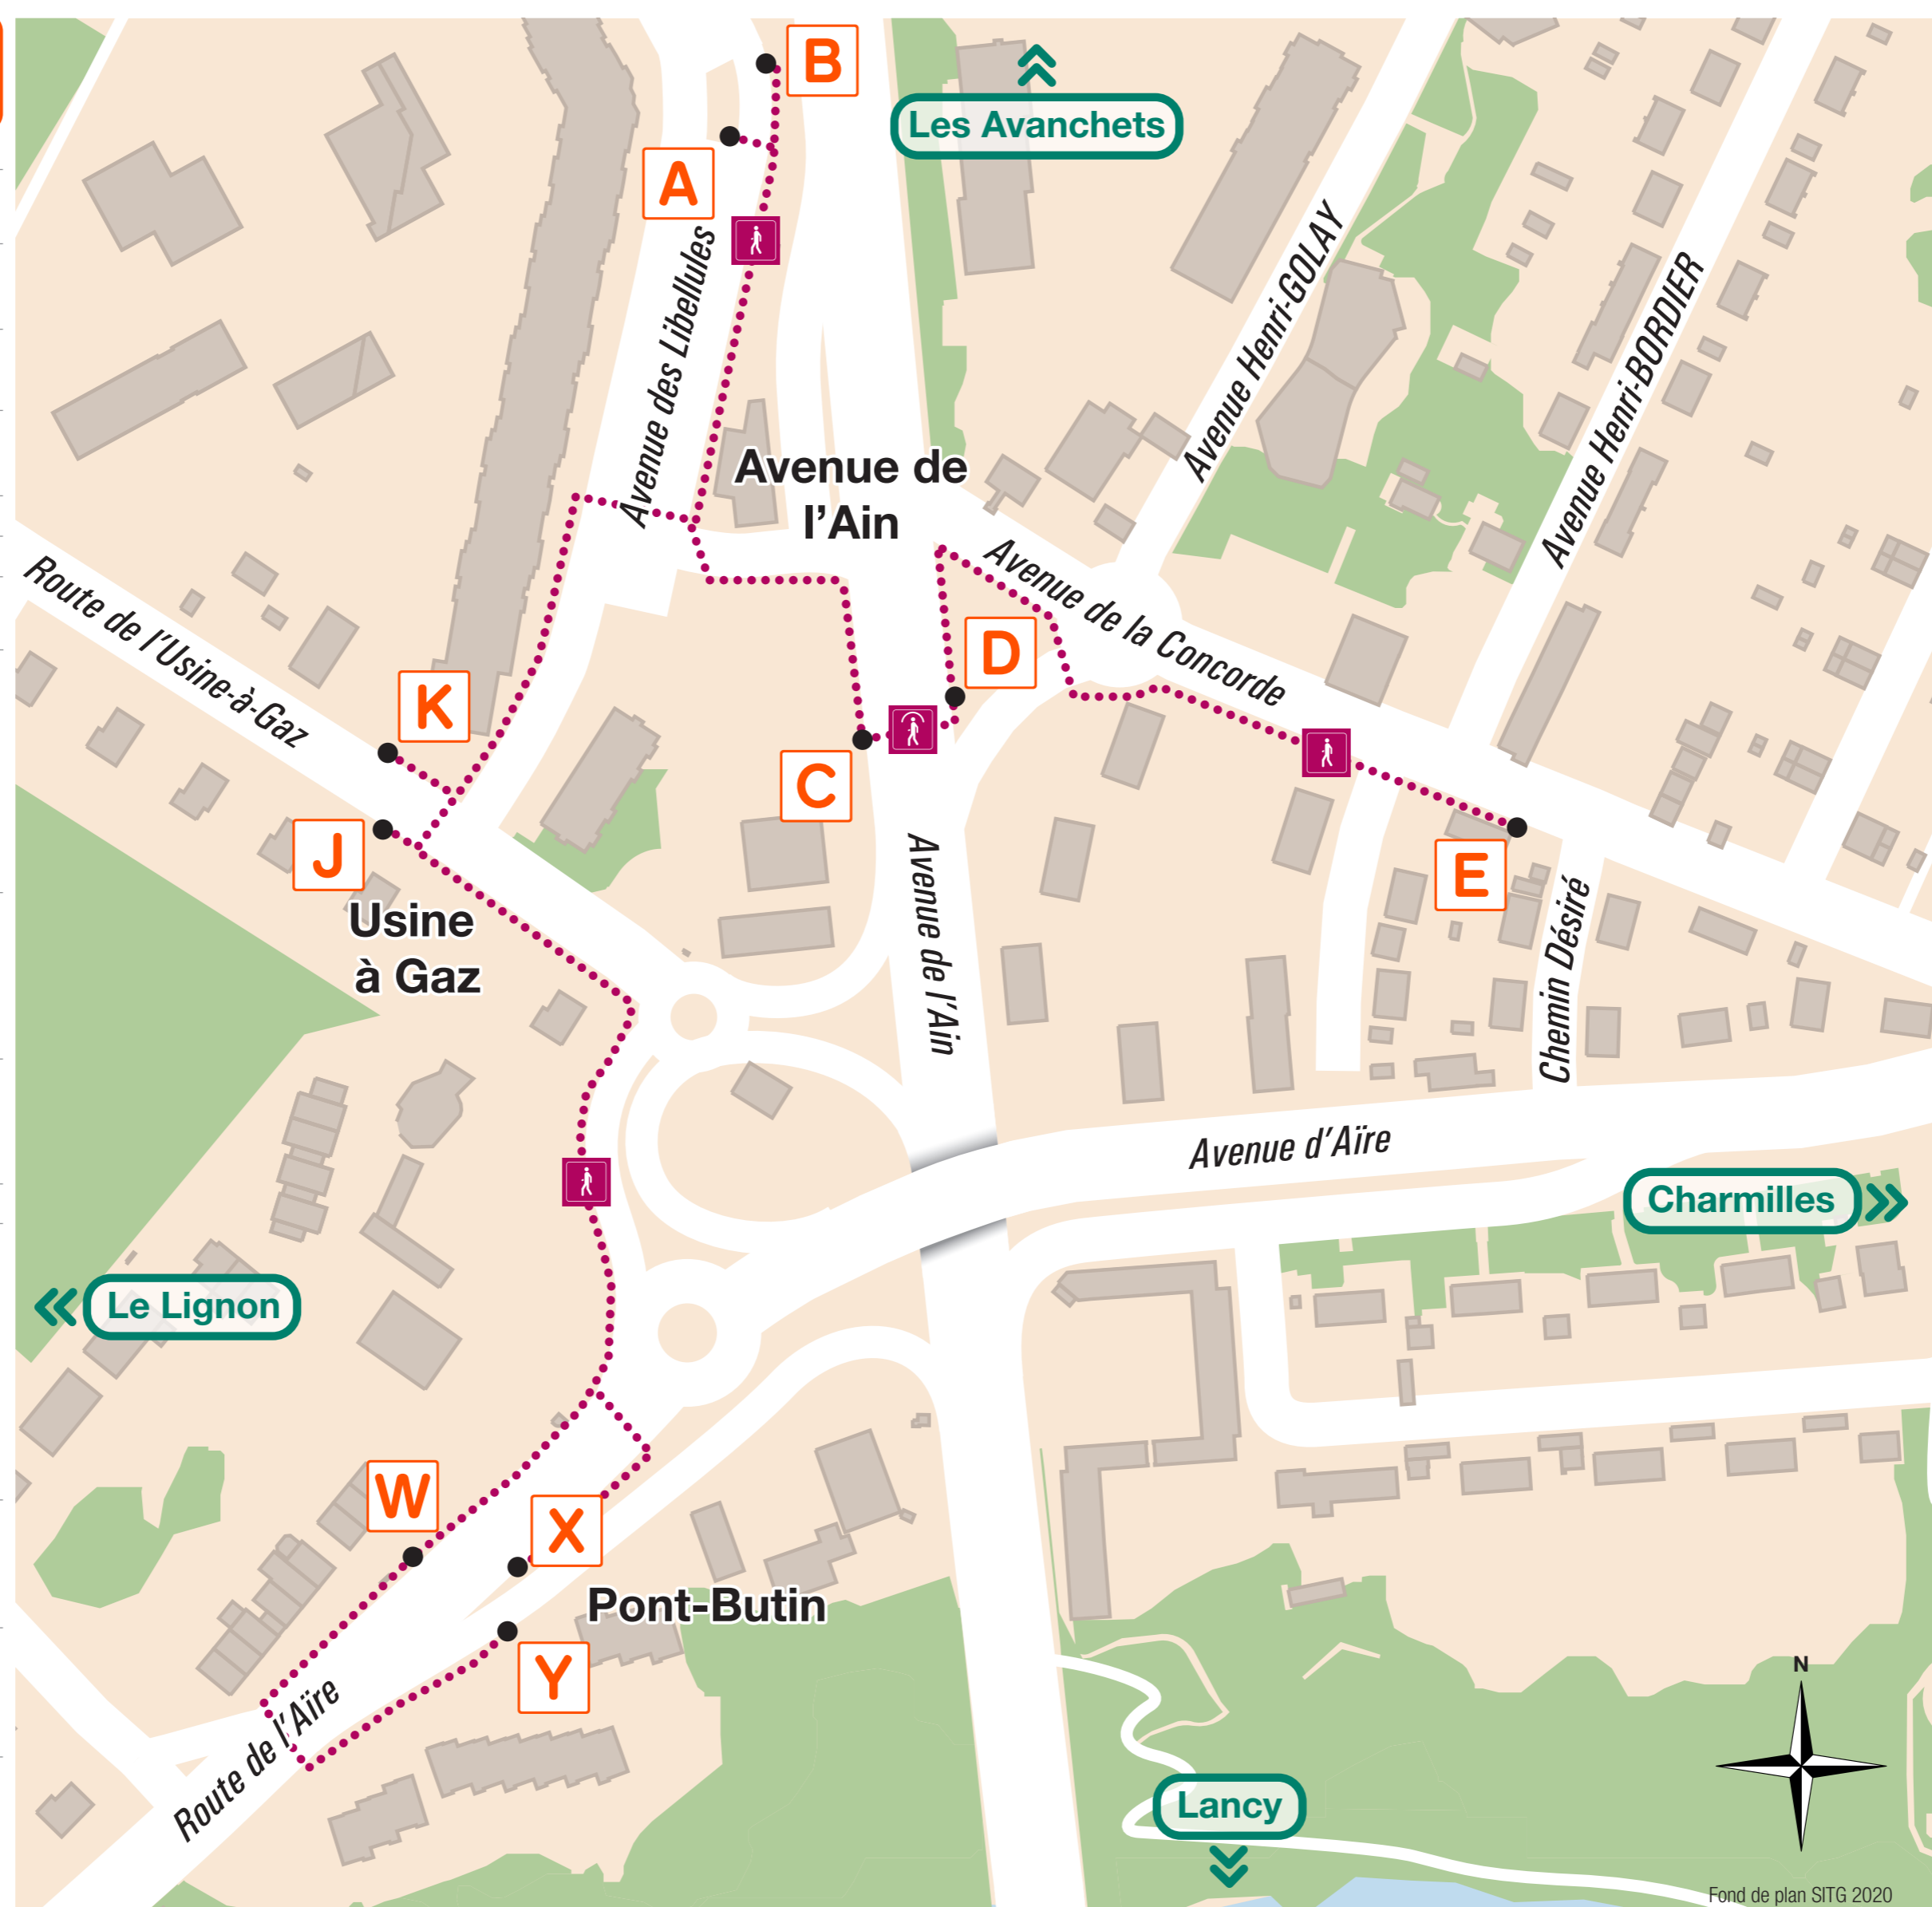

Avenue de l'Ain

Plan de connexions

Destination	Ligne & direction	Quai
Bel-Air	7 → Hôpital → Aubépine	X
Carouge-Rondeau	23 → Carouge-Tours via Lancy-Bachet-Gare 12 23	C
Charmilles	22 → Jardin Botanique via Châtelaine 6 19	D
✈ Genève-Aéroport	23 → Aéroport-P47	D
	28 → Genève-Aéroport-Terminal	E W
Genève-Eaux-Vives	9 → Belle-Terre-Ecole	J
Genève Gare Cornavin	9 → Belle-Terre-Ecole	J
Hôpital	7 → Hôpital → Aubépine	X
Jonction	22 → ZIPLO via Les Esserts 14	C
	23 → Carouge-Tours via Les Esserts 14	C
	28 → Les Esserts via Les Esserts 14	Y
Lancy-Pont-Rouge	22 → ZIPLO via Grand-Lancy-Pl. du 1er-Août 15	C
	23 → Carouge-Tours via Grand-Lancy-Pl. du 1er-Août 15	C
Les Esserts	22 → ZIPLO	C
	23 → Carouge-Tours	C
	28 → Les Esserts	Y
Nations	22 → Jardin Botanique	D
Plainpalais	7 → Hôpital → Aubépine via Mercier 15	X
	22 → ZIPLO via Grand-Lancy-Pl. du 1er-Août 15	C
Rive	23 → Carouge-Tours via Grand-Lancy-Pl. du 1er-Août 15	C
	7 → Hôpital → Aubépine	X
Servette	9 → Belle-Terre-Ecole	J
	22 → Jardin Botanique via Bouchet 14 18	D

Légende

- Point d'arrêt
- A Quai bus
- ... Parcours piétons

Index des lignes

- 7 → Hôpital → Aubépine X
- 7 → Lignon-Tours W
- 9 → Belle-Terre-Ecole J
- 9 → Lignon-Tours K
- 22 → ZIPLO C
- 22 → Jardin Botanique D
- 23 → Carouge-Tours C
- 23 → Aéroport-P47 D
- 28 → Genève-Aéroport-Term. E W
- 28 → Les Esserts Y
- 51 → Mervelet B J
- 51 → CO Renard A K
- ✈ Genève-Aéroport-Term. E W
- NC → Vernier-Village → La Plaine-Gare C W

Charmilles >>

Lancy >>