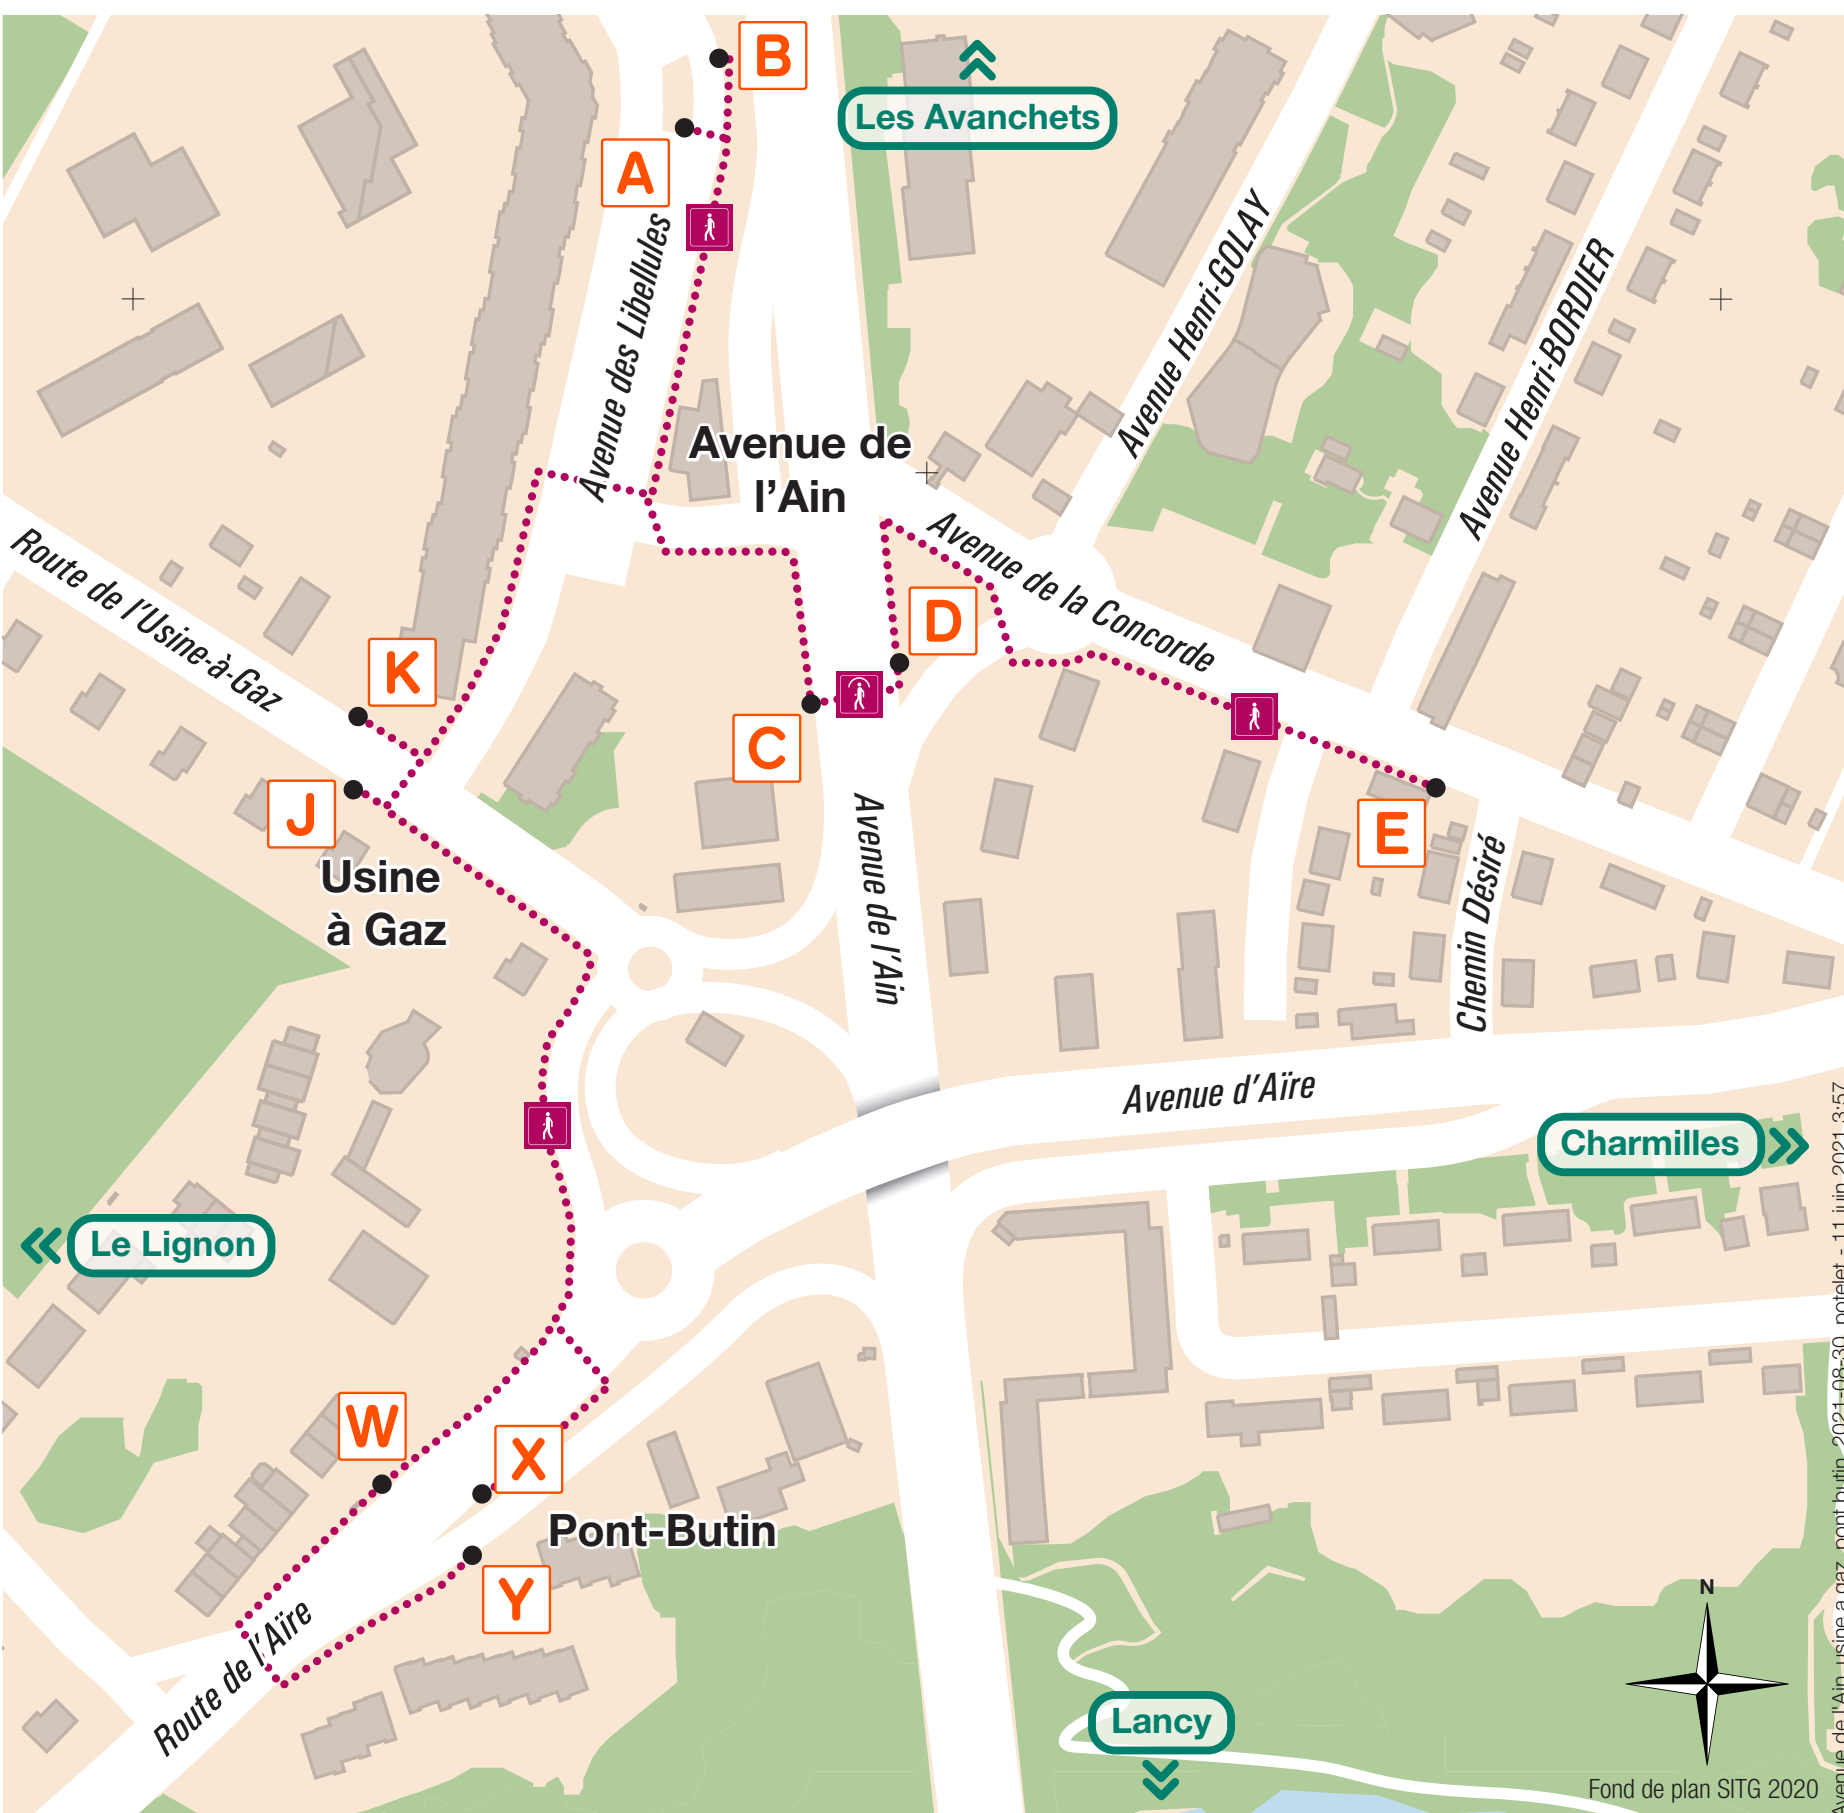

Index des lignes

- | | | | | | |
|----------------------------------|----------|-----------------------------------|------------|---|------------|
| 7 → Hôpital
→ Aubépine | X | 22 → Jardin Botanique | D | 51 → CO Renard | A K |
| 7 → Lignon-Tours | W | 23 → Carouge-Tours | C | ✈ → Genève-Aéroport-Term. | E W |
| 9 → Belle-Terre-Ecole | J | 23 → Aéroport-P47 | D | NC → Vernier-Village
→ La Plaine-Gare | C W |
| 9 → Lignon-Tours | K | 28 → Genève-Aéroport-Term. | E W | | |
| 22 → ZIPLO | C | 28 → Les Esserts | Y | | |
| | | 51 → Mervelet | B J | | |

- Légende**
- Point d'arrêt
 - A** Quai bus
 - ... Parcours piétons