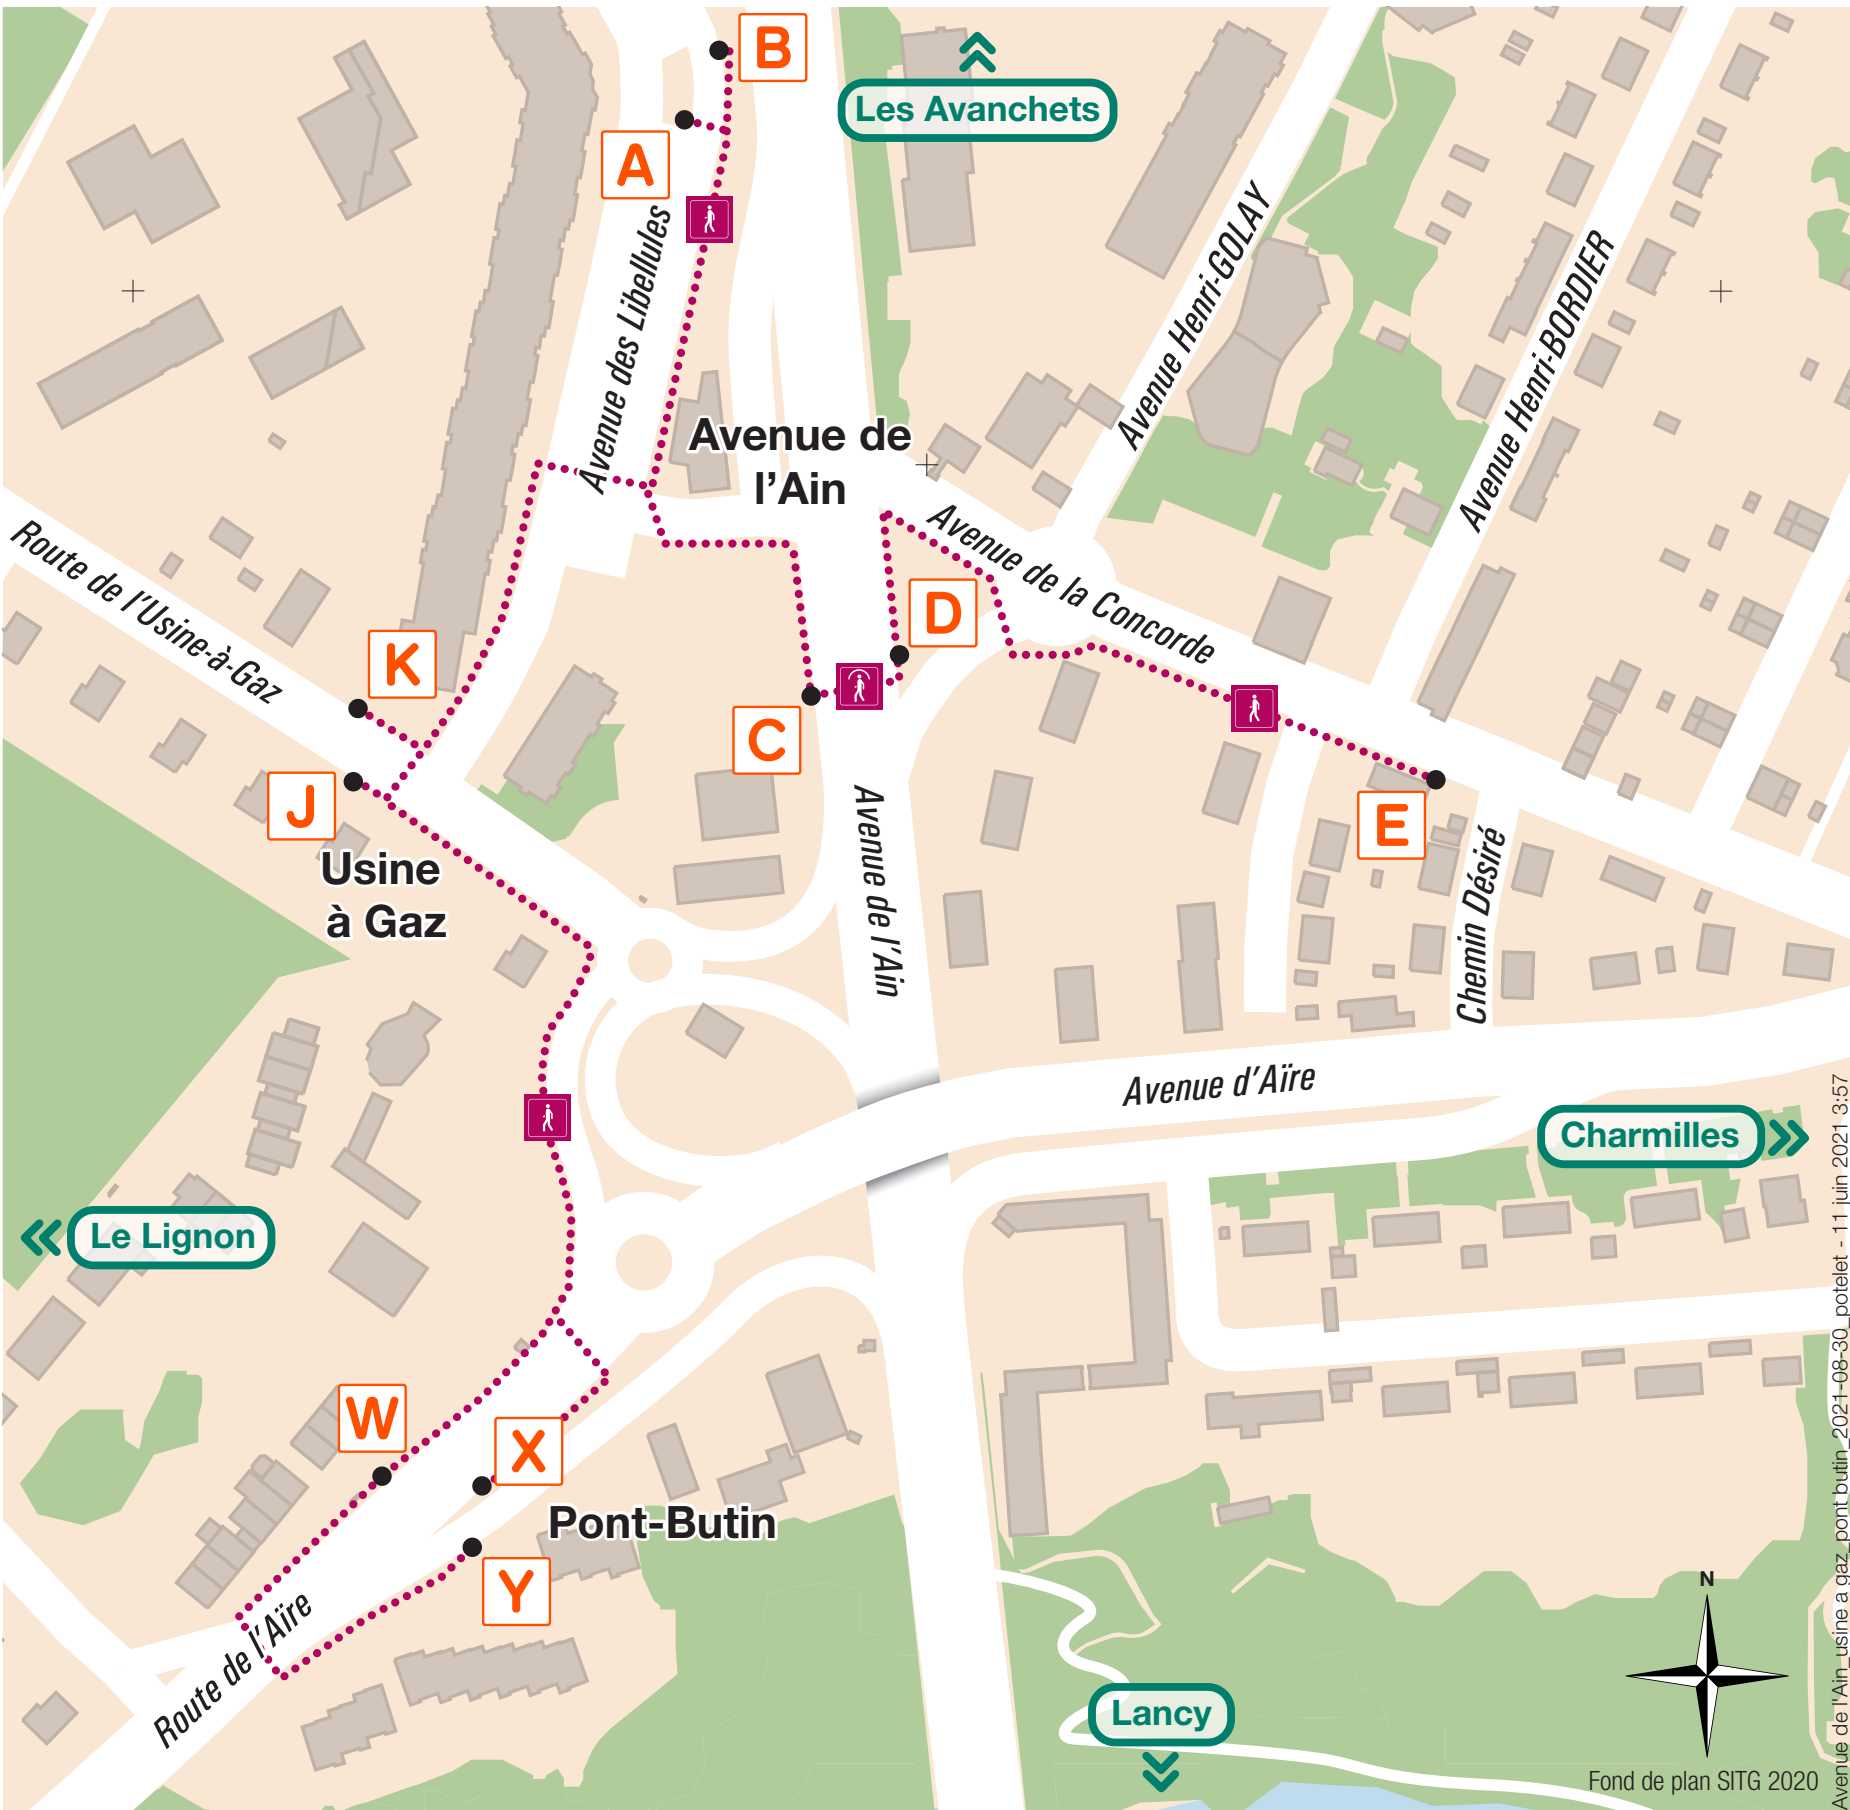

Index des lignes

7 → Hôpital → Aubépine	X	22 → Jardin Botanique	D	51 → CO Renard	A K
7 → Lignon-Tours	W	23 → Carouge-Tours	C	✈ → Genève-Aéroport-Term.	E W
9 → Belle-Terre-Ecole	J	23 → Aéroport-P47	D	NC → Vernier-Village → La Plaine-Gare	C W
9 → Lignon-Tours	K	28 → Genève-Aéroport-Term.	E W		
22 → ZIPLO	C	28 → Les Esserts	Y		
		51 → Mervelet	B J		

- Légende**
- Point d'arrêt
 - A** Quai bus
 - ... Personne à pied Parcours piétons