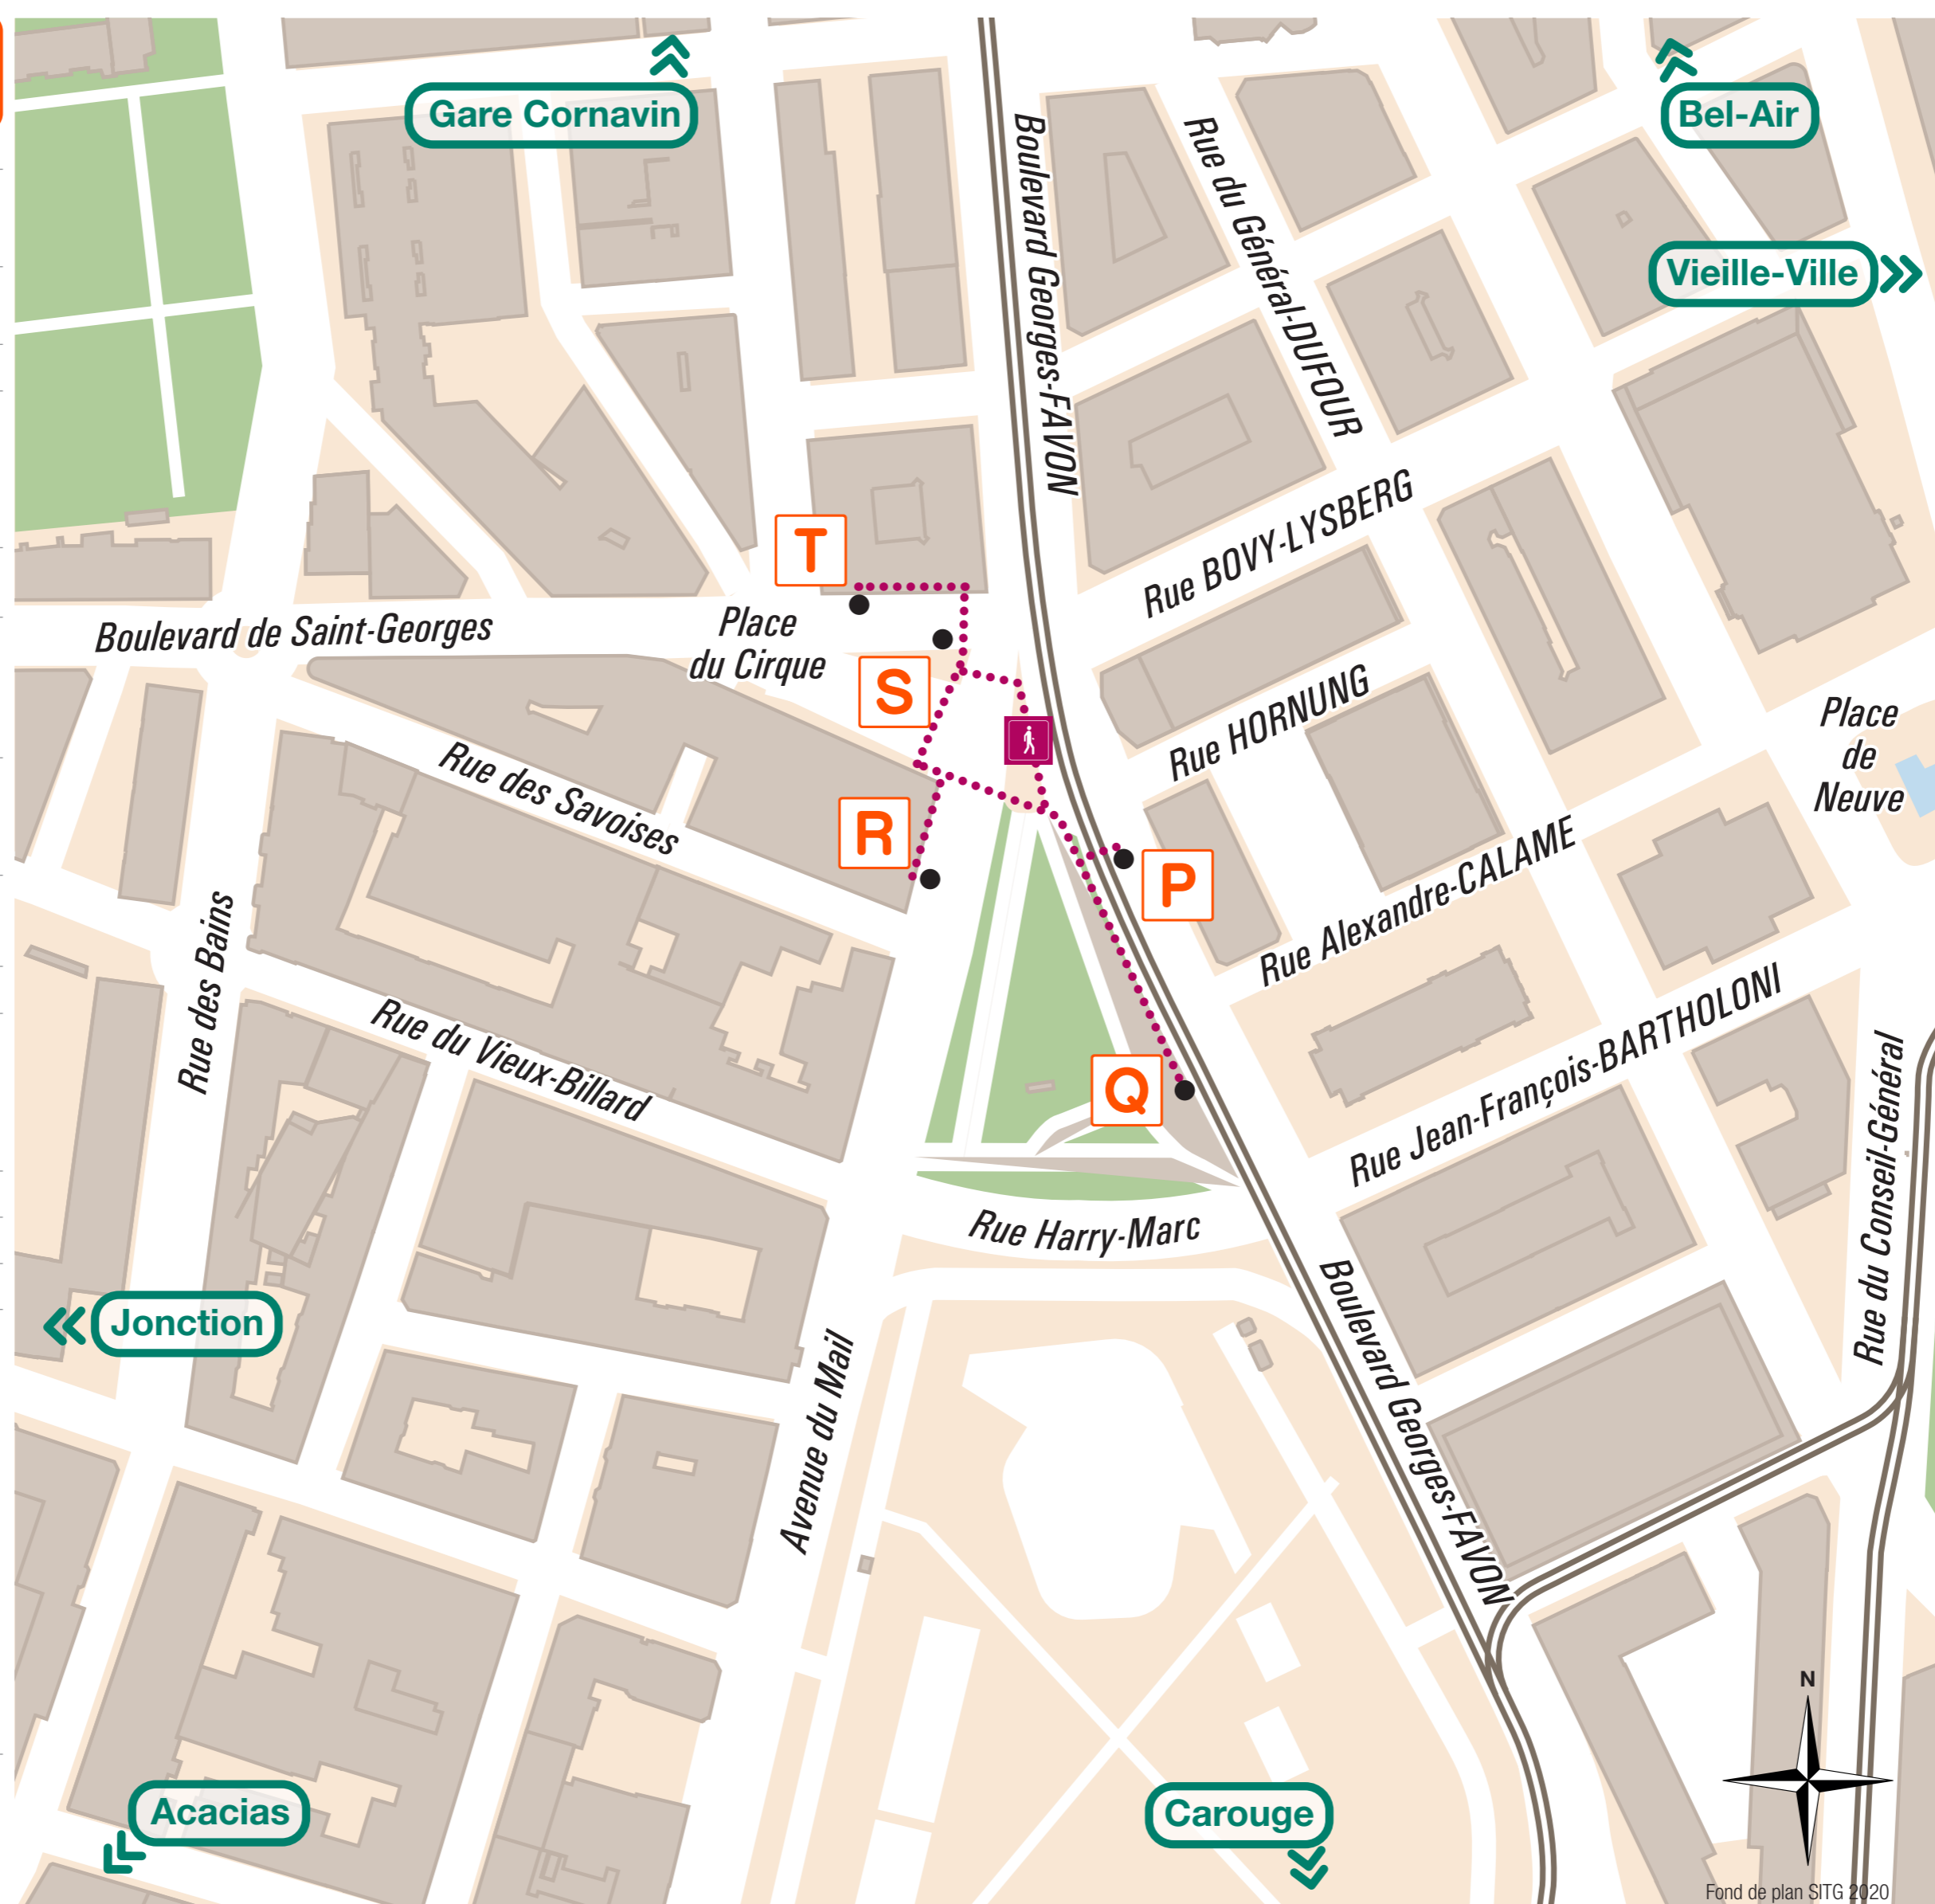

Cirque

Plan de connexions

Destination	Ligne & direction	Quai
Bel-Air	2 → Genève-Plage	S
	19 → Vernier-Village	S
Carouge-Rondeau	15 → Gd-Lancy-Pl. du 1 ^{er} -Août via Plainpalais 12 18	Q
Charmilles	19 → Vernier-Village	S
✈ Genève-Aéroport	1 → Jardin Botanique via Gare Cornavin IC IR	P
	15 → Nations via Gare Cornavin IC IR	P
Genève-Eaux-Vives	1 → Belle-Terre-Ecole → Hôpital Trois-Chêne	R
Genève Gare Cornavin	1 → Jardin Botanique	P
	15 → Nations	P
	19 → Vernier-Village	S
Hôpital	1 → Belle-Terre-Ecole → Hôpital Trois-Chêne	R
	35 → Beau-Séjour	R
Jonction	2 → Onex-Cité	T
	19 → Onex-Cité	T
Lancy-Pont-Rouge	15 → Gd-Lancy-Pl. du 1 ^{er} -Août	Q
Les Esserts	1 → Jardin Botanique via Stand 14	P
	15 → Nations via Stand 14	P
Nations	15 → Nations	P
Plainpalais	15 → Gd-Lancy-Pl. du 1 ^{er} -Août	Q
Rive	2 → Genève-Plage	S
Servette	1 → Jardin Botanique via Gare Cornavin 3 14 18	P
	15 → Nations via Gare Cornavin 3 14 18	P

Légende

- Point d'arrêt
- Ⓐ Quai bus et tram
- ⋯ Parcours piétons
- ══ Voies trams

Index des lignes

- 1 → Belle-Terre-Ecole → Hôpital Trois-Chêne R
- 1 → Jardin Botanique P
- 2 → Genève-Plage S
- 2 → Onex-Cité T
- 15 → Gd-Lancy-Pl. du 1^{er}-Août Q
- 15 → Nations P
- 19 → Onex-Cité T
- 19 → Vernier-Village S
- 35 → Beau-Séjour R
- NC → Vernier-Village → La Plaine-Gare R
- NM → Avusy-Village Q