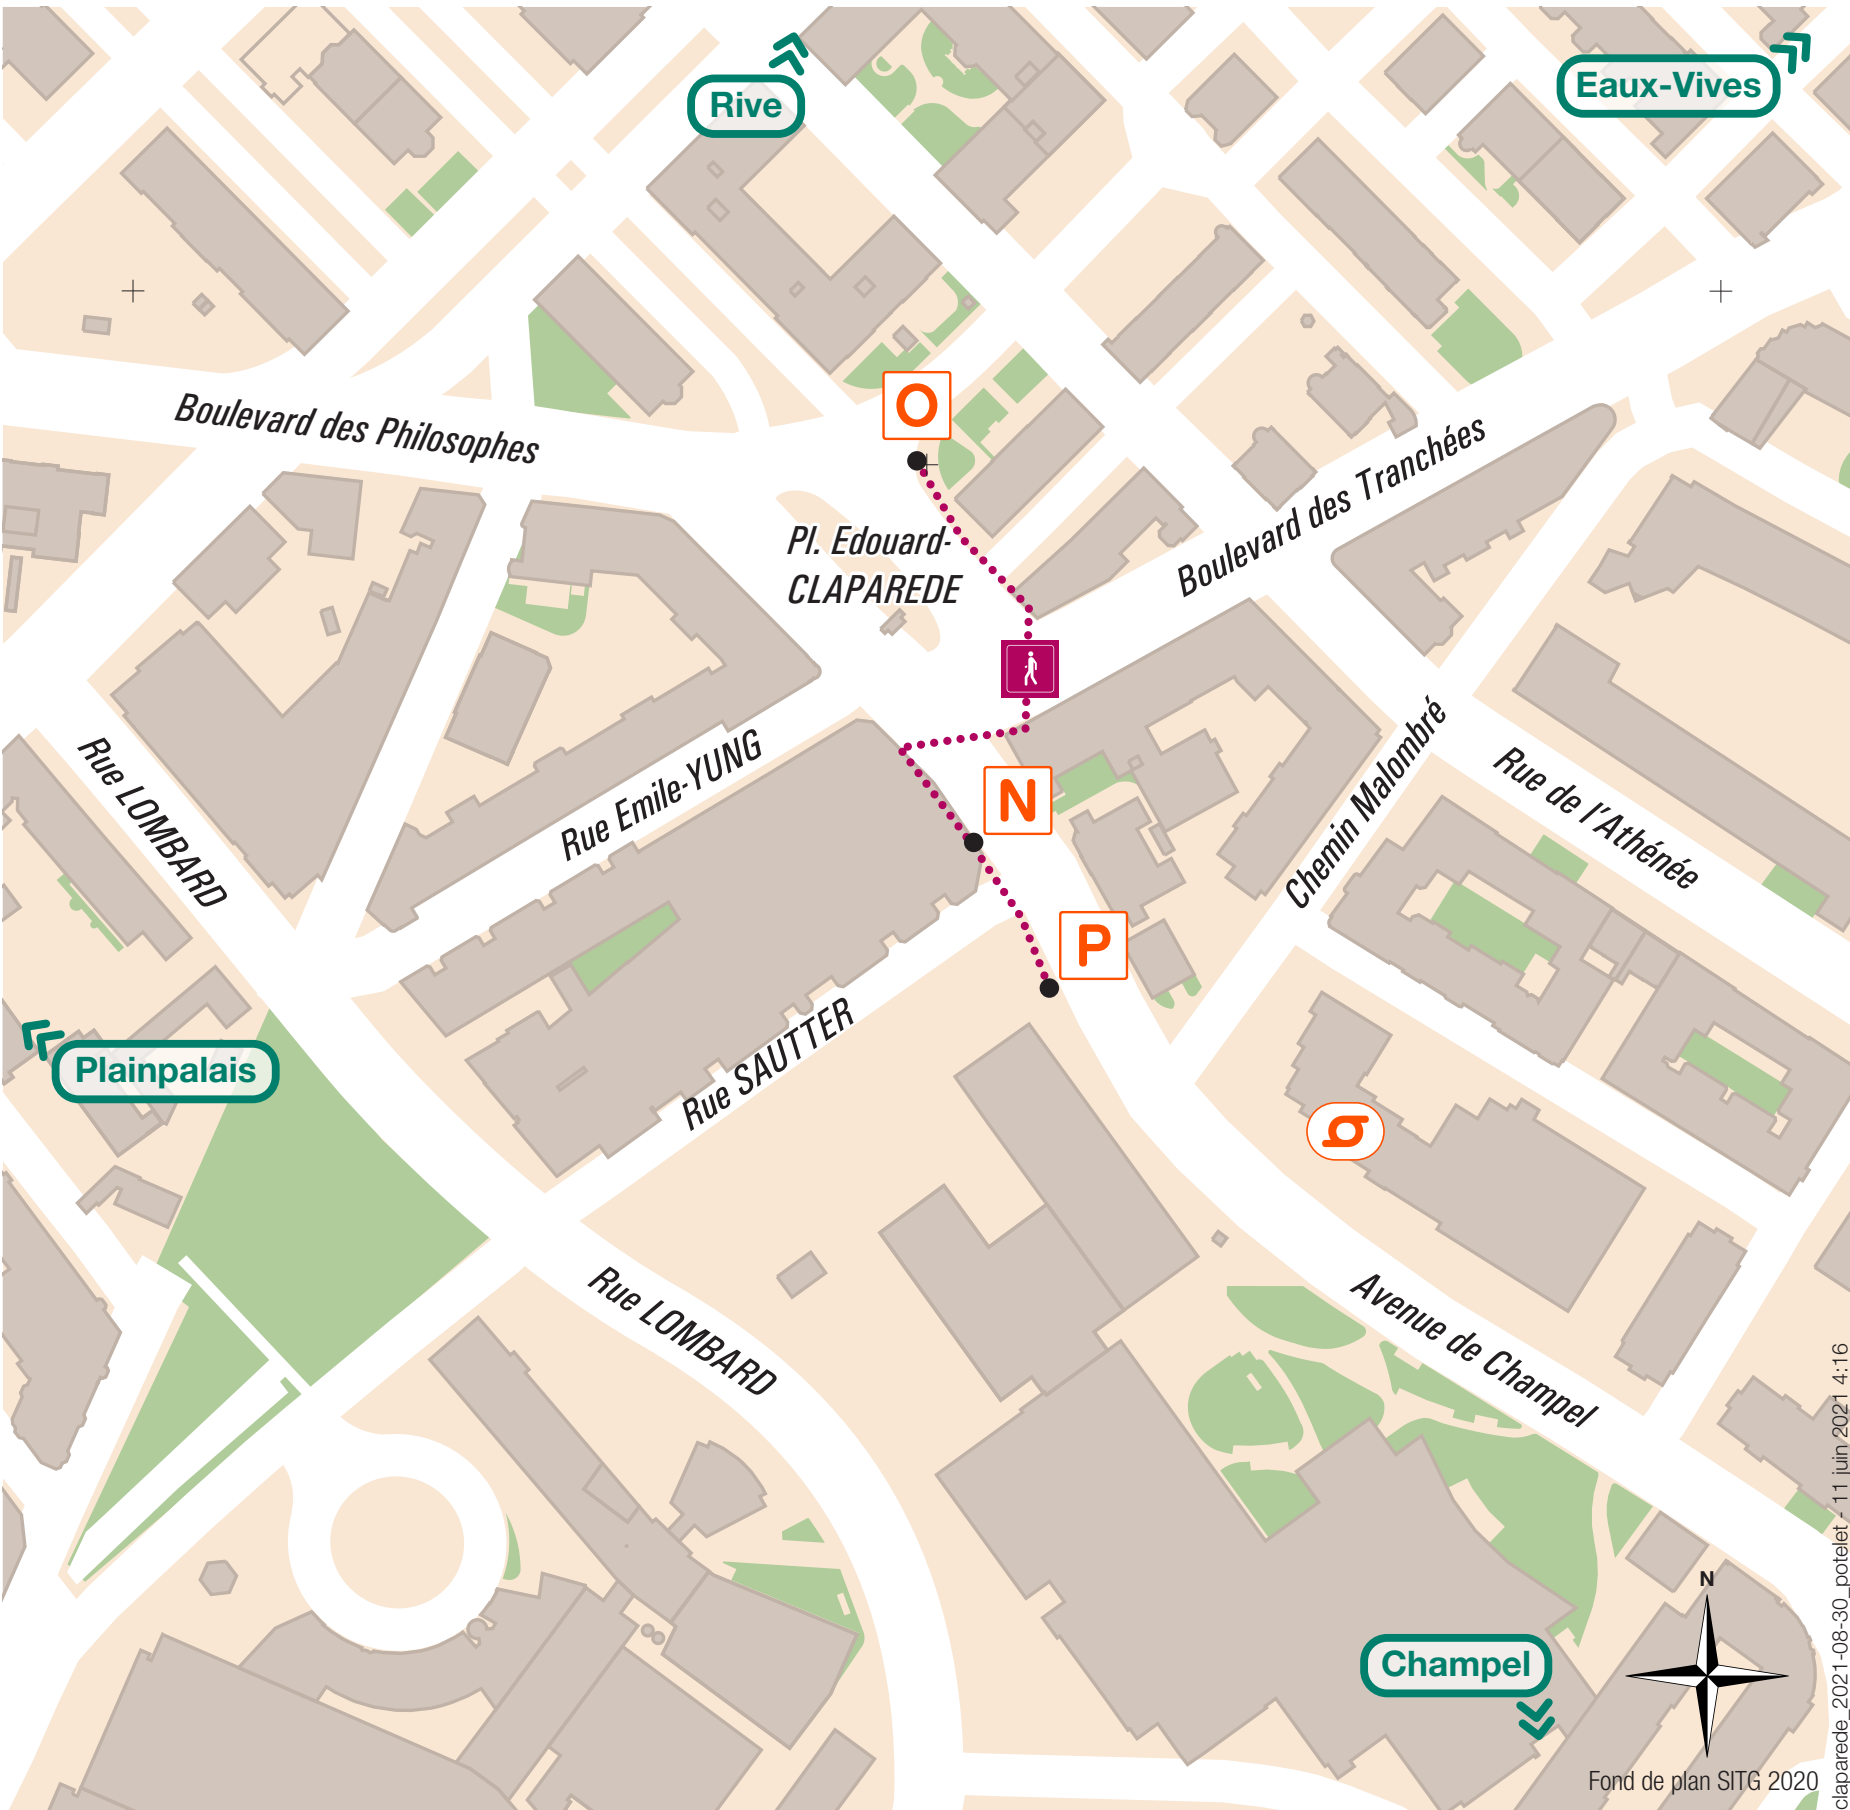

## Index des lignes

**1** → Belle-Terre-Ecole  
→ Hôpital Trois-Chêne

**P**

**1** → Jardin Botanique

**N**

**3** → Crêts-de-Champel

**P**

**3** → Gardiol

**O**

**5** → Genève-Aéroport-Terminal

**N**

**5** → Thônex-Vallard

**P**

**7** → Hôpital  
→ Aubépine

**N**

**NO** → Veyrier-Ecole  
→ Bardonnex

**P**

claparède\_2021-08-30\_potelet\_v 11 juin 2021 4:16

- Légende**
- Point d'arrêt
  - A** Quai bus
  - Parcours piétons
  - tpg** Revendeur tpg