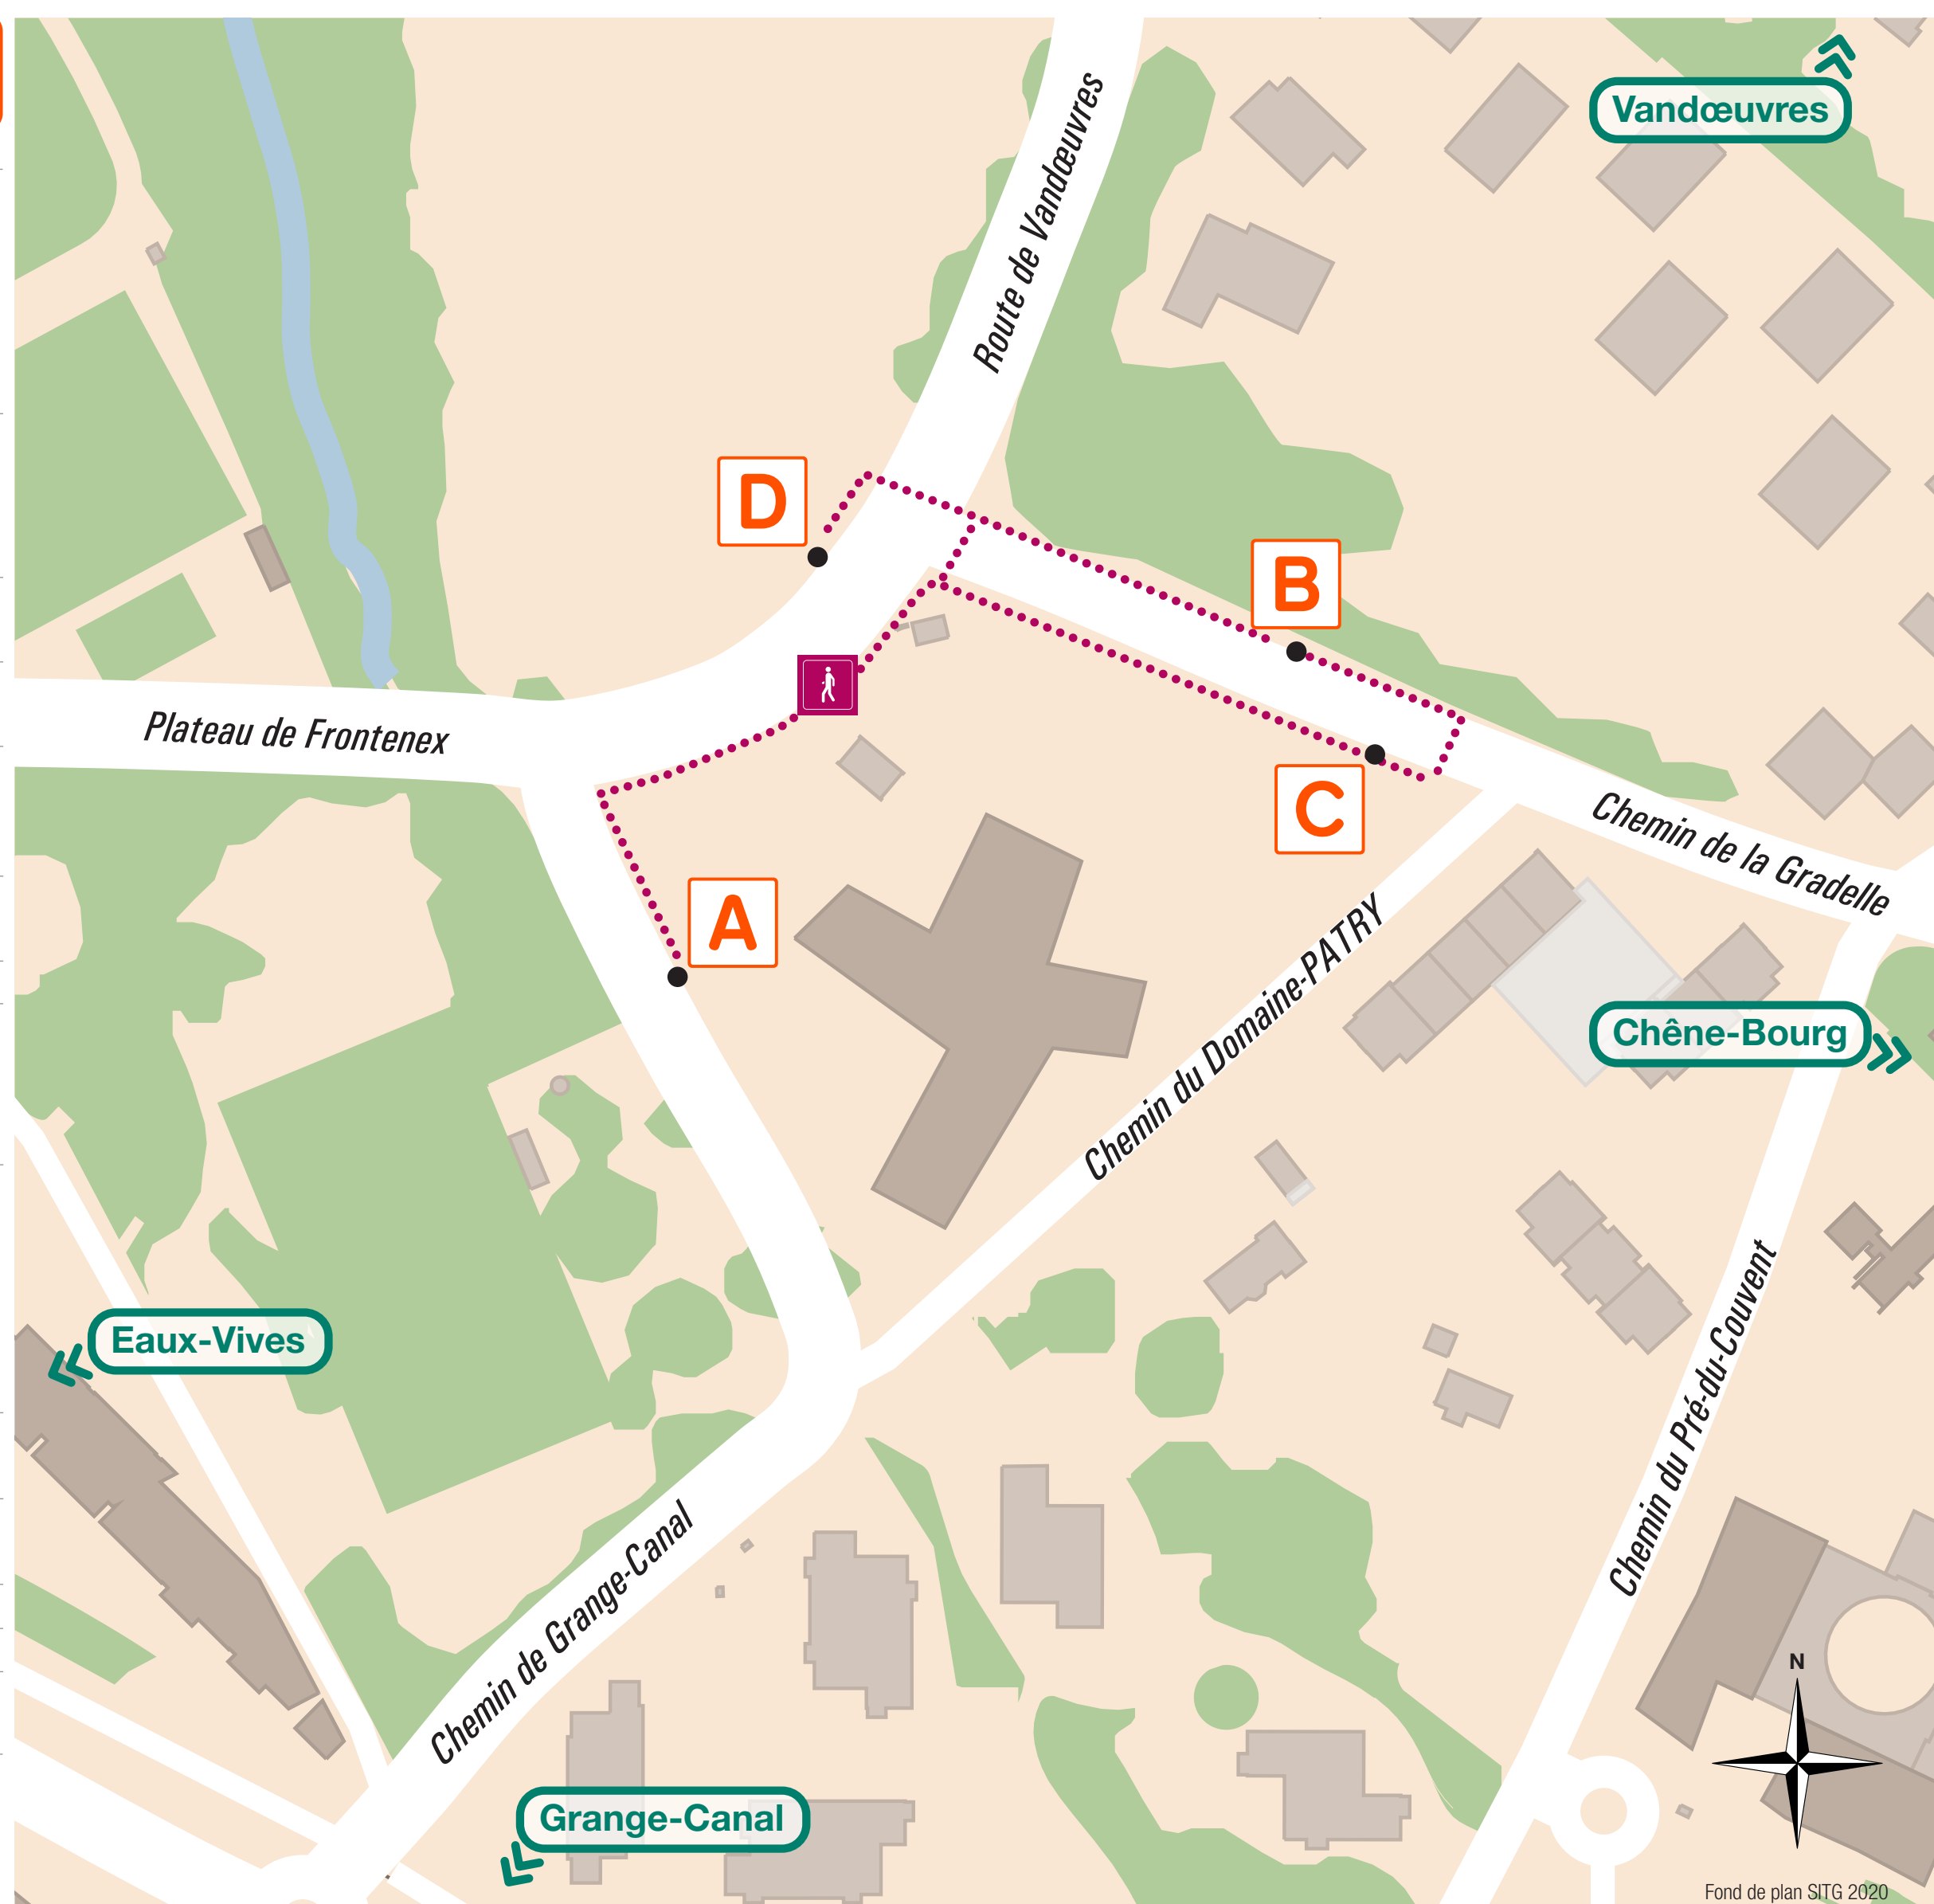

Gradelle

Plan de connexions

Destination	Ligne & direction	Quai
Bel-Air	1 → Jardin Botanique via Terrassière 12 17	B
	9 → Lignon-Tours via Place des Eaux-Vives 2 10	B
	33 A → Rive via Rive 12 17	D
Carouge-Rondeau	1 → Jardin Botanique via Terrassière 12	B
	33 A → Rive via Rive 12 17	D
Charmilles	9 → Lignon-Tours via Gare Cornavin 6 10 19	B
✈ Genève-Aéroport	9 → Lignon-Tours via Gare Cornavin IC IR	B
Genève-Eaux-Vives	1 → Jardin Botanique	B
	9 → Lignon-Tours	B
	33 A → Rive	D
Genève Gare Cornavin	1 → Jardin Botanique	B
	9 → Lignon-Tours	B
Hôpital	1 → Jardin Botanique	B
Jonction	9 → Lignon-Tours via Place des Eaux-Vives 2	B
	33 A → Rive via Place des Eaux-Vives 2	D
Lancy-Pont-Rouge	1 → Jardin Botanique via Genève-Eaux-Vives-Gare/Vadier RE	B
	9 → Lignon-Tours via Genève-Eaux-Vives-Gare/Vadier RE	B
	33 A → Rive via Genève-Eaux-Vives-Gare/Vadier RE	D
Les Esserts	9 → Lignon-Tours via Gare Cornavin 14	B
Nations	9 → Lignon-Tours via Gare Cornavin 15 20 F	B
Plainpalais	1 → Jardin Botanique	B
Rive	33 A → Rive	D
Servette	9 → Lignon-Tours	B
	via Gare Cornavin 3 14 18	B

Légende

- Point d'arrêt
- A Quai bus
- ... Parcours piétons

Index des lignes

- 1 → Belle-Terre-Ecole → Hôpital Trois-Chêne C
- 1 → Jardin Botanique B
- 9 → Belle-Terre-Ecole C
- 9 → Lignon-Tours B
- 33 → Puplinge-Marquis A
- 33 → Rive D
- A → Gy-Temple A
- A → Rive D
- NP → Anières-Mairie A