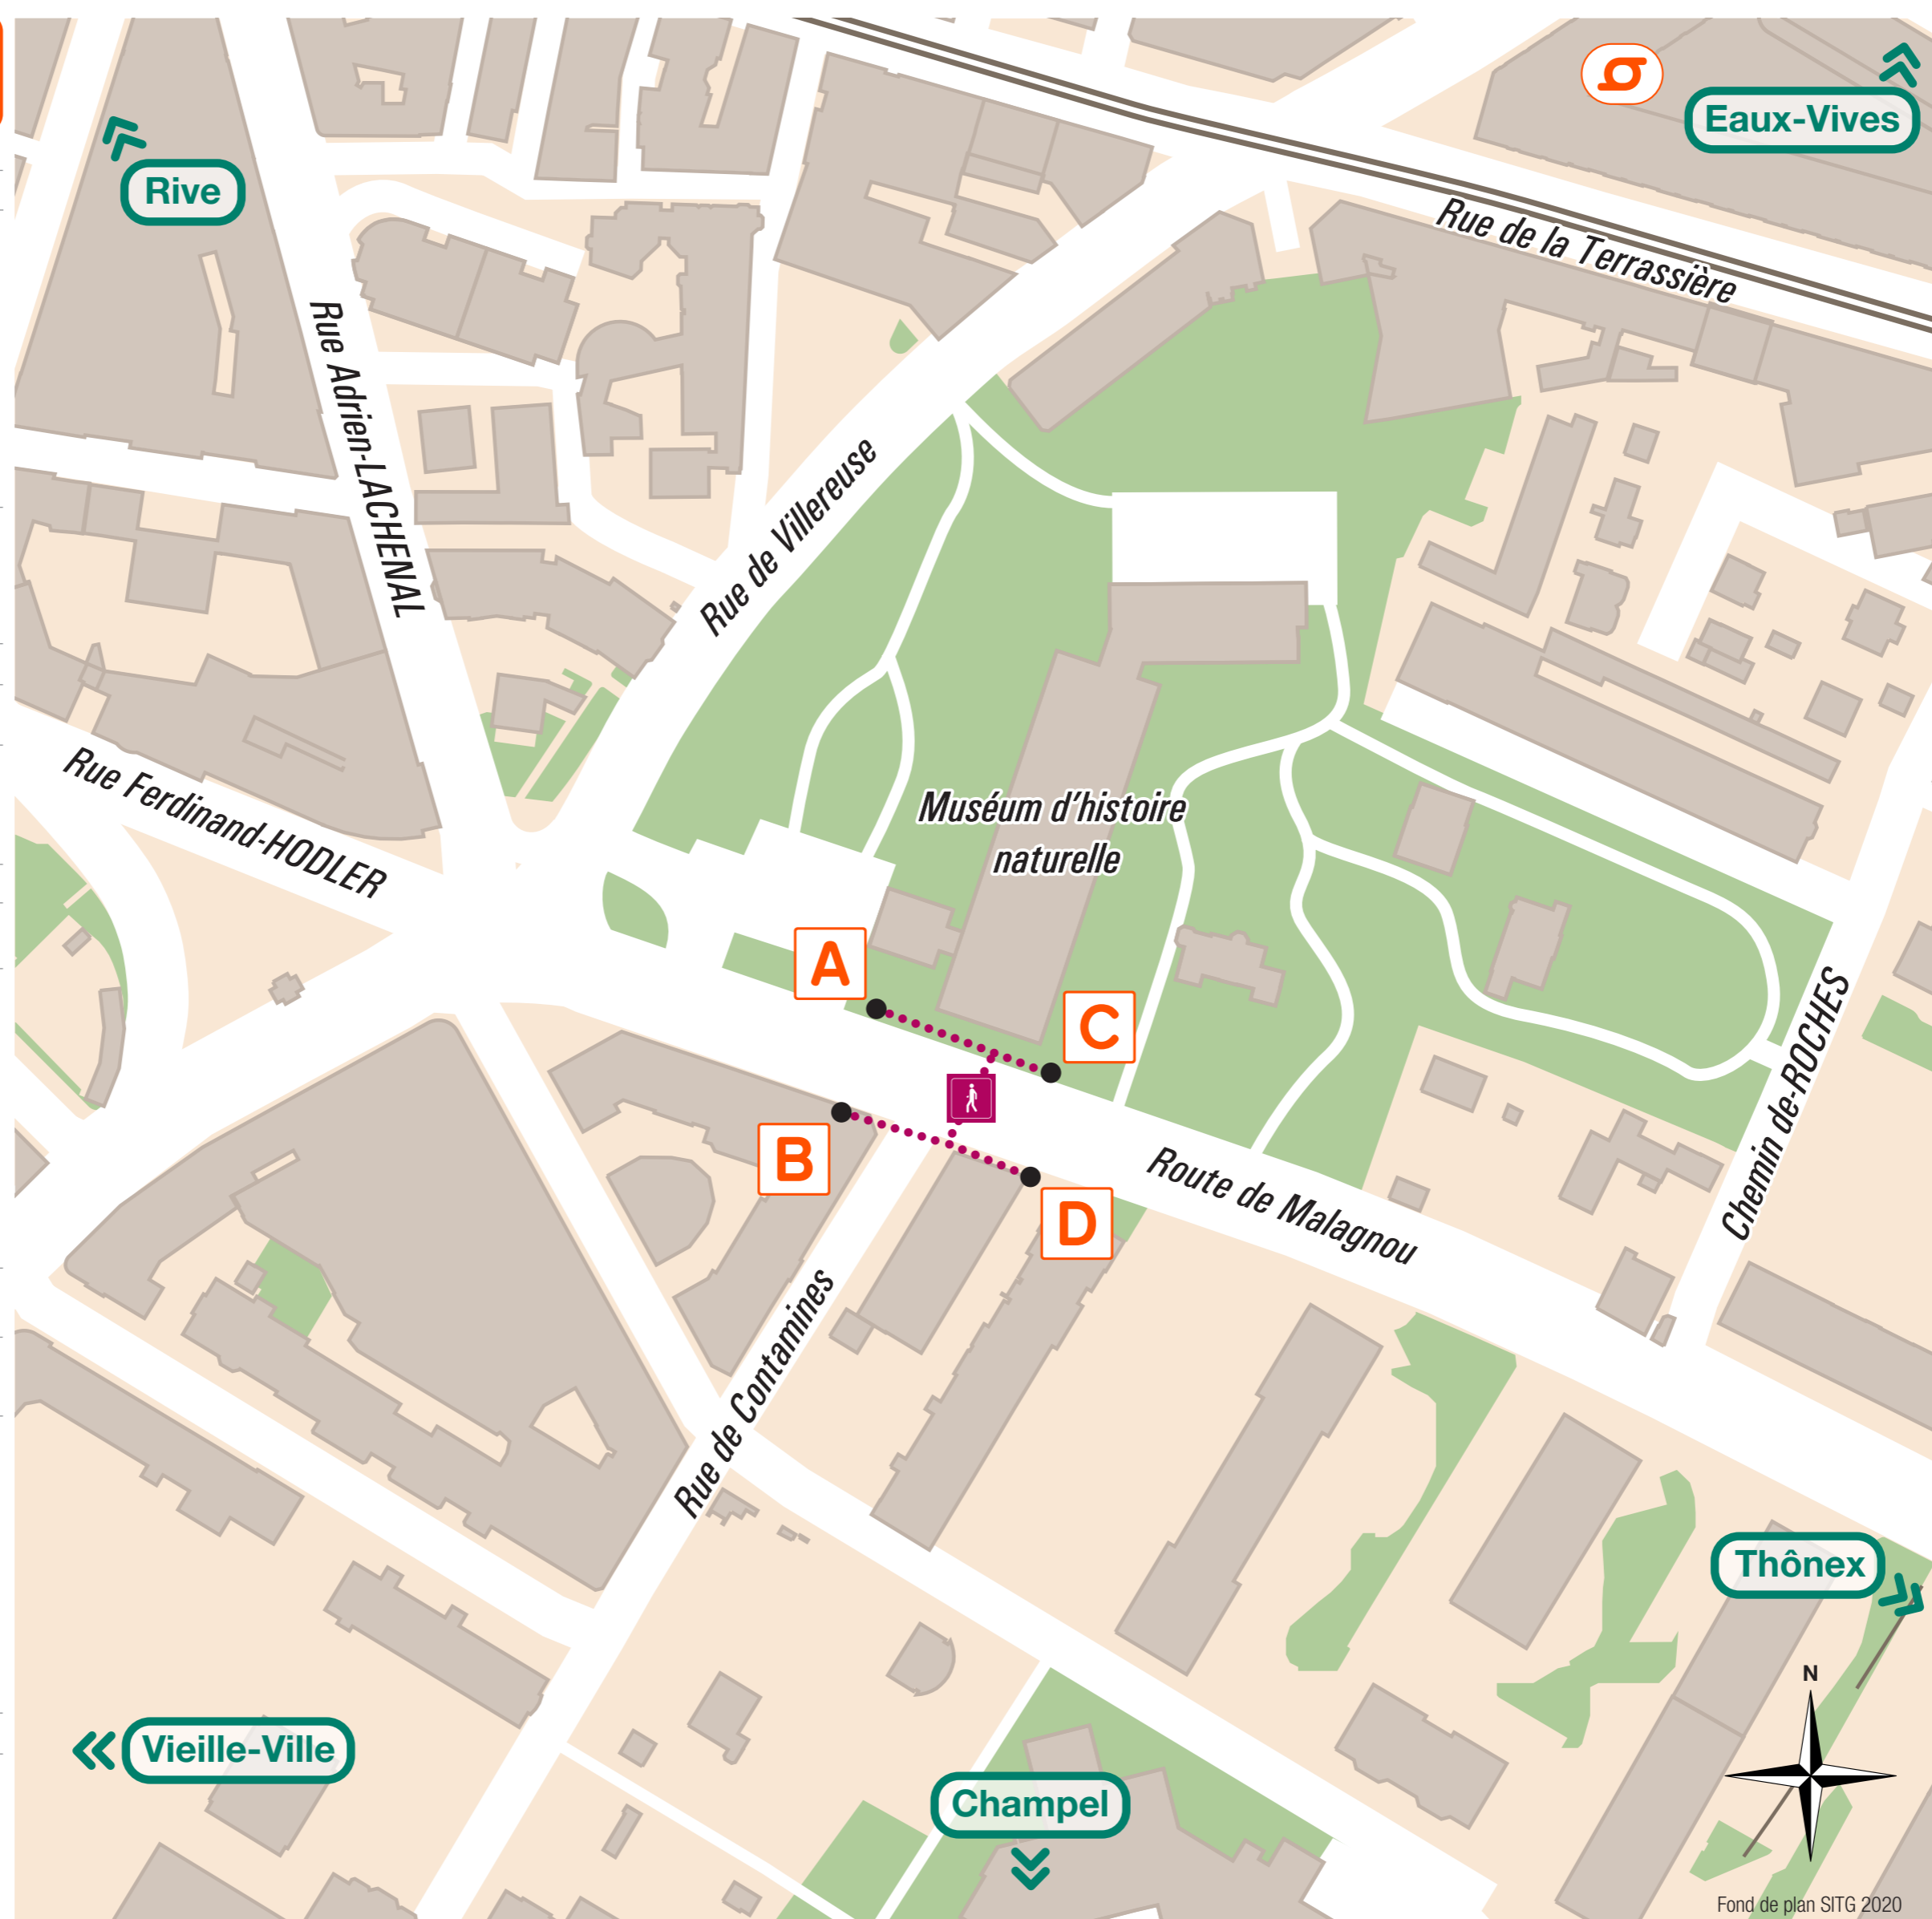

Muséum

Plan de connexions

Destination	Ligne & direction	Quai
Bel-Air	5 → Genève-Aéroport-Terminal	C
Carouge-Rondeau	1 → Belle-Terre-Ecole → Hôpital-Trois Chêne via Terrassière 12	A
	5 → Genève-Aéroport-Terminal via Place de Neuve 12 18	C
	8 → OMS via Rive 12	A
	25 → Jardin Botanique via Terrassière 12	C
Charmilles	8 → OMS via Métropole 6 10	A
	25 → Jardin Botanique via Métropole 6 10	C
✈ Genève-Aéroport	5 → Genève-Aéroport-Terminal	C
🚉 Genève-Eaux-Vives	1 → Belle-Terre-Ecole → Hôpital-Trois Chêne	A
🚉 Genève Gare Cornavin	5 → Genève-Aéroport-Terminal	C
	8 → OMS	A
	25 → Jardin Botanique	C
Hôpital	5 → Genève-Aéroport-Terminal	C
Jonction	5 → Genève-Aéroport-Terminal via Bel-Air 14	C
🚉 Lancy-Pont-Rouge	1 → Belle-Terre-Ecole → Hôpital-Trois Chêne via Terrassière 17	A
	5 → Genève-Aéroport-Terminal via Place de Neuve 17	C
	8 → OMS via Rive 17	A
	25 → Jardin Botanique via Terrassière 17	C
Les Esserts	5 → Genève-Aéroport-Terminal via Bel-Air 14	C
Nations	5 → Genève-Aéroport-Terminal	C
	8 → OMS	A
Plainpalais	1 → Belle-Terre-Ecole → Hôpital-Trois Chêne via Terrassière 12 17	A
	25 → Jardin Botanique via Terrassière 12 17	C
	5 → Genève-Aéroport-Terminal via Place de Neuve 12 17 18	C
	8 → OMS via Rive 12 17	A
Rive	8 → OMS	A
Servette	8 → OMS via Gare Cornavin 14 18	A
	25 → Jardin Botanique via Gare Cornavin 14 18	C

Index des lignes

1 → Belle-Terre-Ecole → Hôpital-Trois Chêne	A
5 → Genève-Aéroport-Terminal	C
5 → Thônex-Vallard	D
8 → Appia → OMS	A
25 → Jardin Botanique	C
25 → Thônex-Vallard	B
NV → Moillesulaz	D

Légende

- Point d'arrêt
- A Quai bus
- ⋯ Parcours piétons
- Voies trams
- G Revendeur tpg