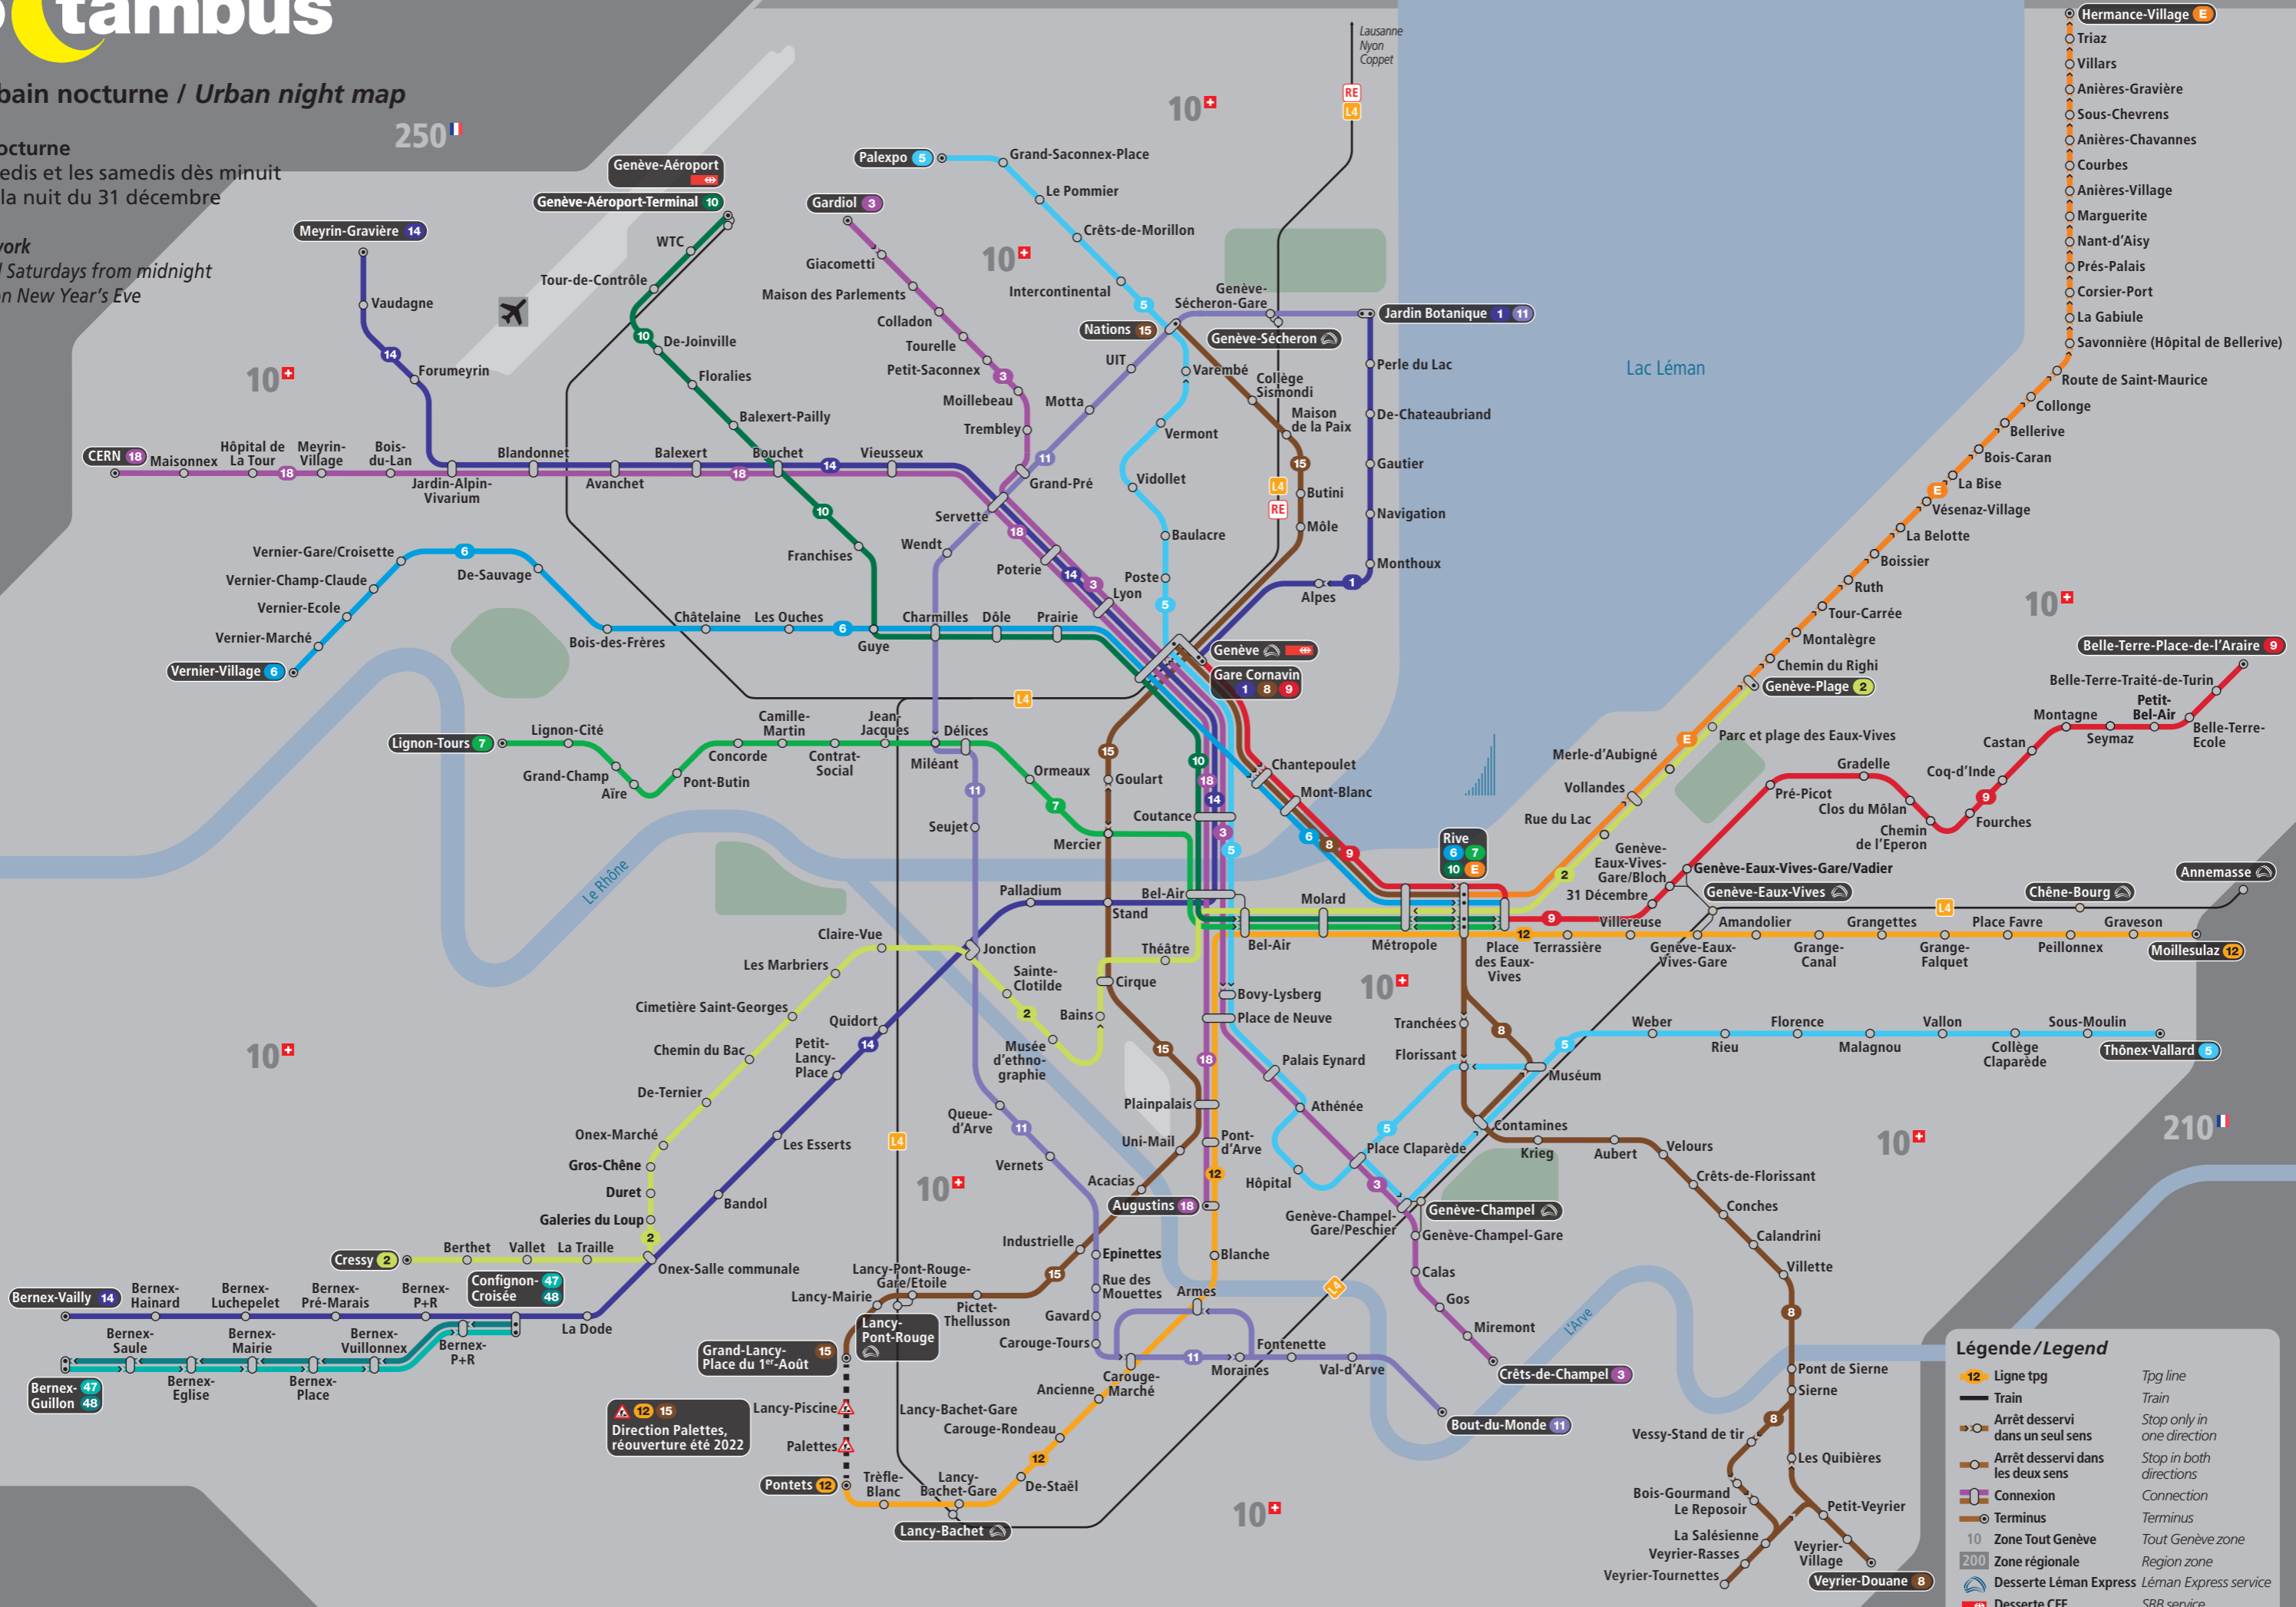

Noctambus

Plan urbain nocturne / Urban night map

Réseau nocturne
Les vendredis et les samedis dès minuit ainsi que la nuit du 31 décembre

Night network
Fridays and Saturdays from midnight as well as on New Year's Eve

Légende / Legend

	Ligne tpg		Train
	Arrêt desservi dans un seul sens		Stop only in one direction
	Arrêt desservi dans les deux sens		Stop in both directions
	Connexion		Connexion
	Terminus		Terminus
	Zone Tout Genève		Tout Genève zone
	Zone régionale		Region zone
	Desserte Léman Express		Léman Express service
	Desserte CFF		SBB service

Tous les arrêts du réseau tpg sont sur demande.
All tpg network stops are request stops.