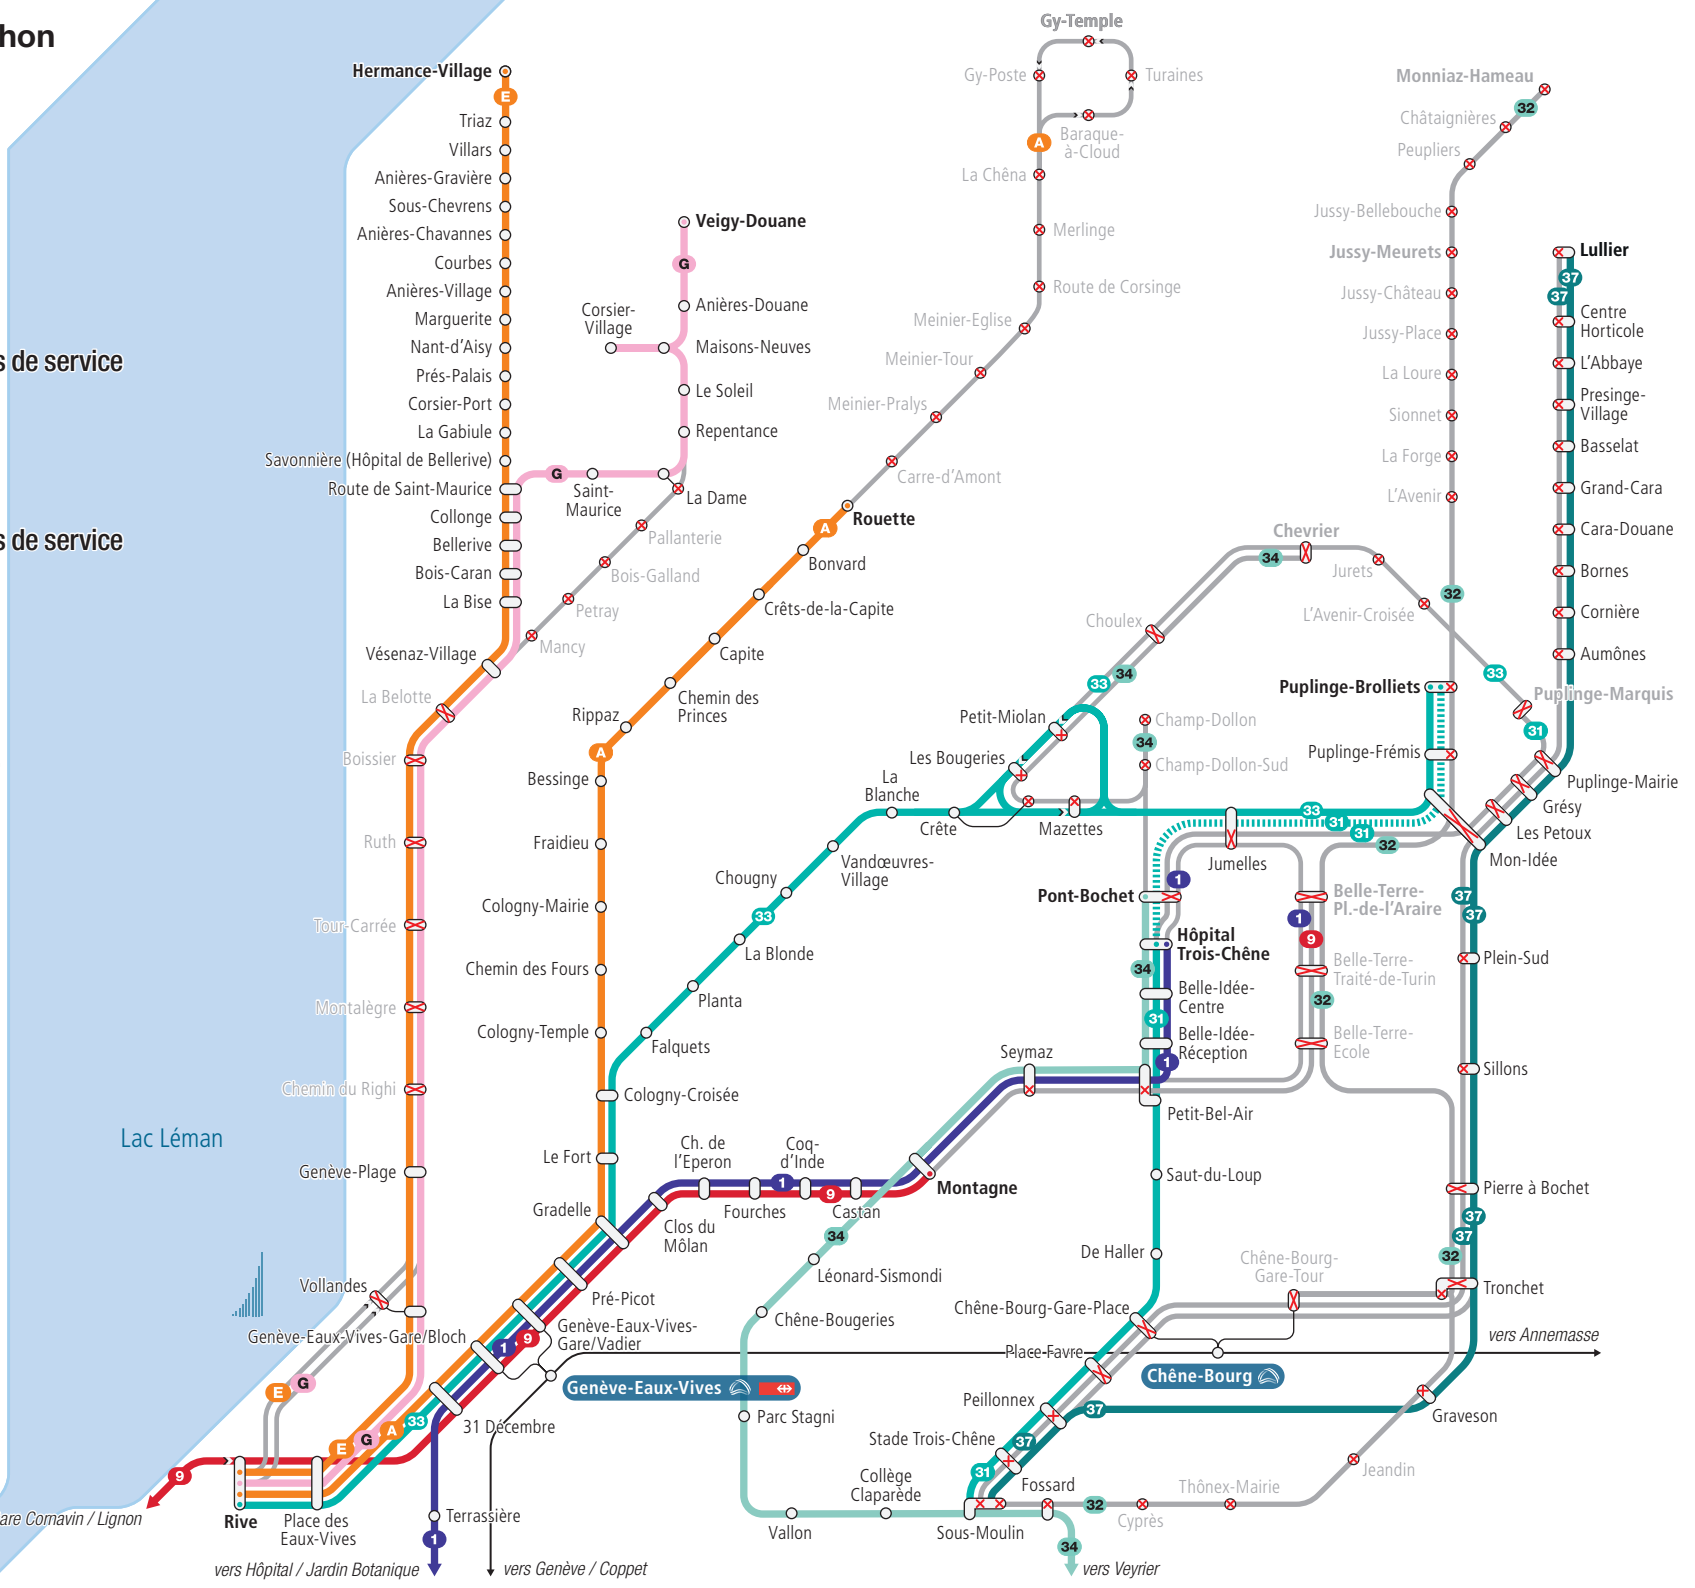

Perturbations Marathon

dimanche 15.05.2022

Amplitude horaire:

- 1** 08:00 à 10:30
- 9** 08:00 à 10:30
- 31** — 08:10 à 10:30
- 32** — 08:10 à 10:30: **pas de service**
- 33** 08:00 à 14:00
- 34** 08:30 à 14:00
- 37** **04:00 à 08:15**
- 08:15 à 13:30: **pas de service**
- A** 08:30 à 14:30
- E** 04:00 à 17:00
- G** 04:00 à 17:00

En dehors de ces heures, les services circulent normalement.

Légende

- Tronçon desservi
- Tronçon desservi partiellement
- Tronçon non desservi
- Arrêt desservi dans un seul sens
- ⊗ Arrêt non desservi
- Terminus

vers Gare Comavin / Lignon

vers Hôpital / Jardin Botanique

vers Genève / Coppet

vers Veyrier

vers Annemasse