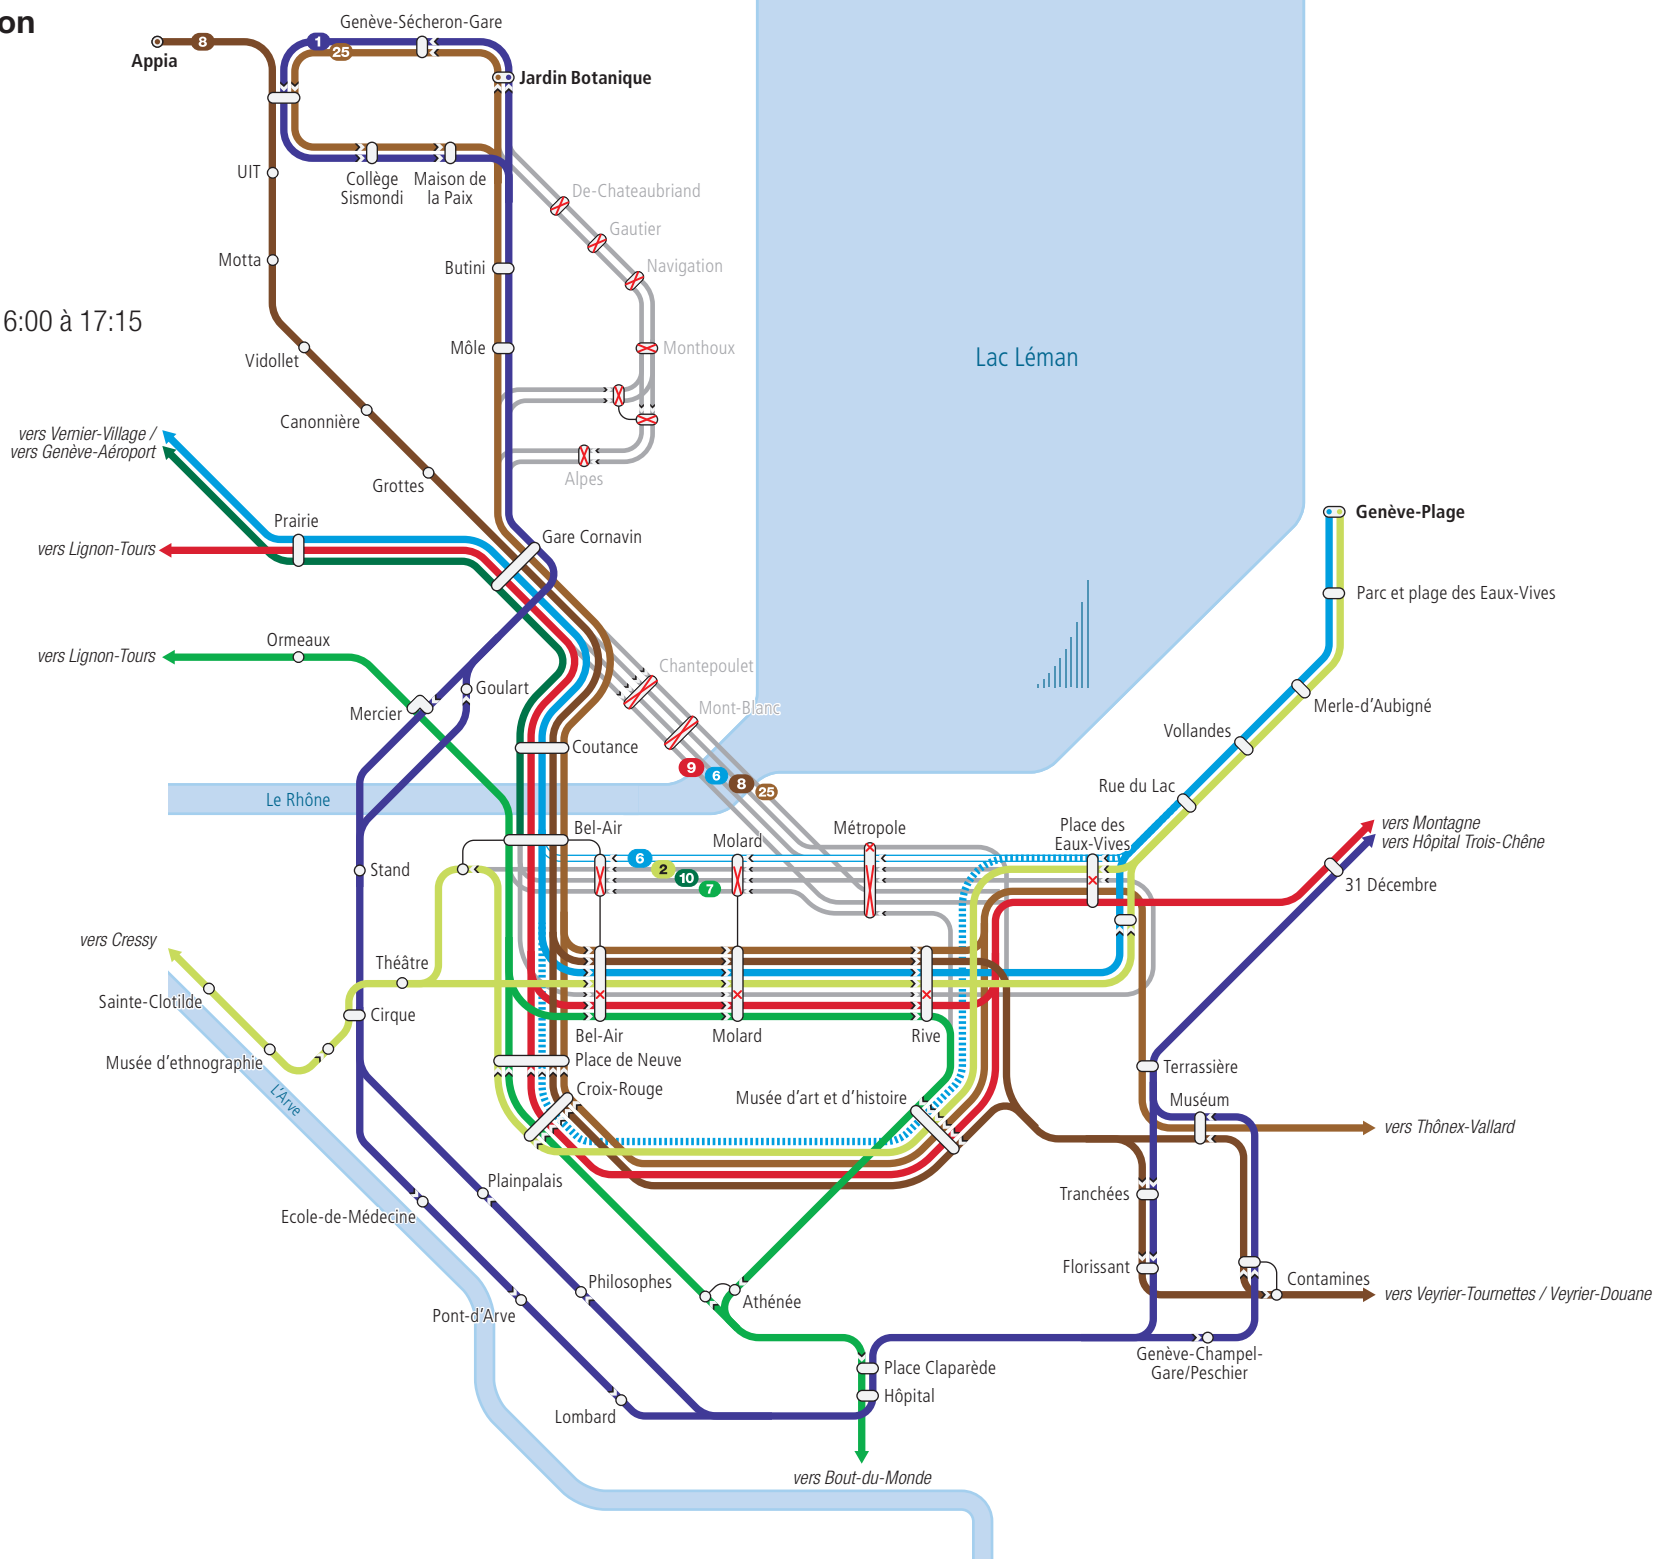

Perturbations Marathon

dimanche 15.05.2022

Amplitude horaire:

- 1** 04:00 à 17:15
- 2** 08:45 à 16:00
- 6** 04:00 à 17:15
- 6** ——— 04:00 à 08:45 ; 16:00 à 17:15
- 6** 08:45 à 16:00
- 7** 08:45 à 16:00
- 8** 04:00 à 17:15
- 9** 04:00 à 17:15
- 10** 08:45 à 16:00
- 25** 04:00 à 17:15

En dehors de ces heures, les services circulent normalement.

Légende

- Tronçon desservi
- Tronçon desservi partiellement
- Tronçon non desservi
- Arrêt desservi dans un seul sens
- Arrêt non desservi
- Terminus