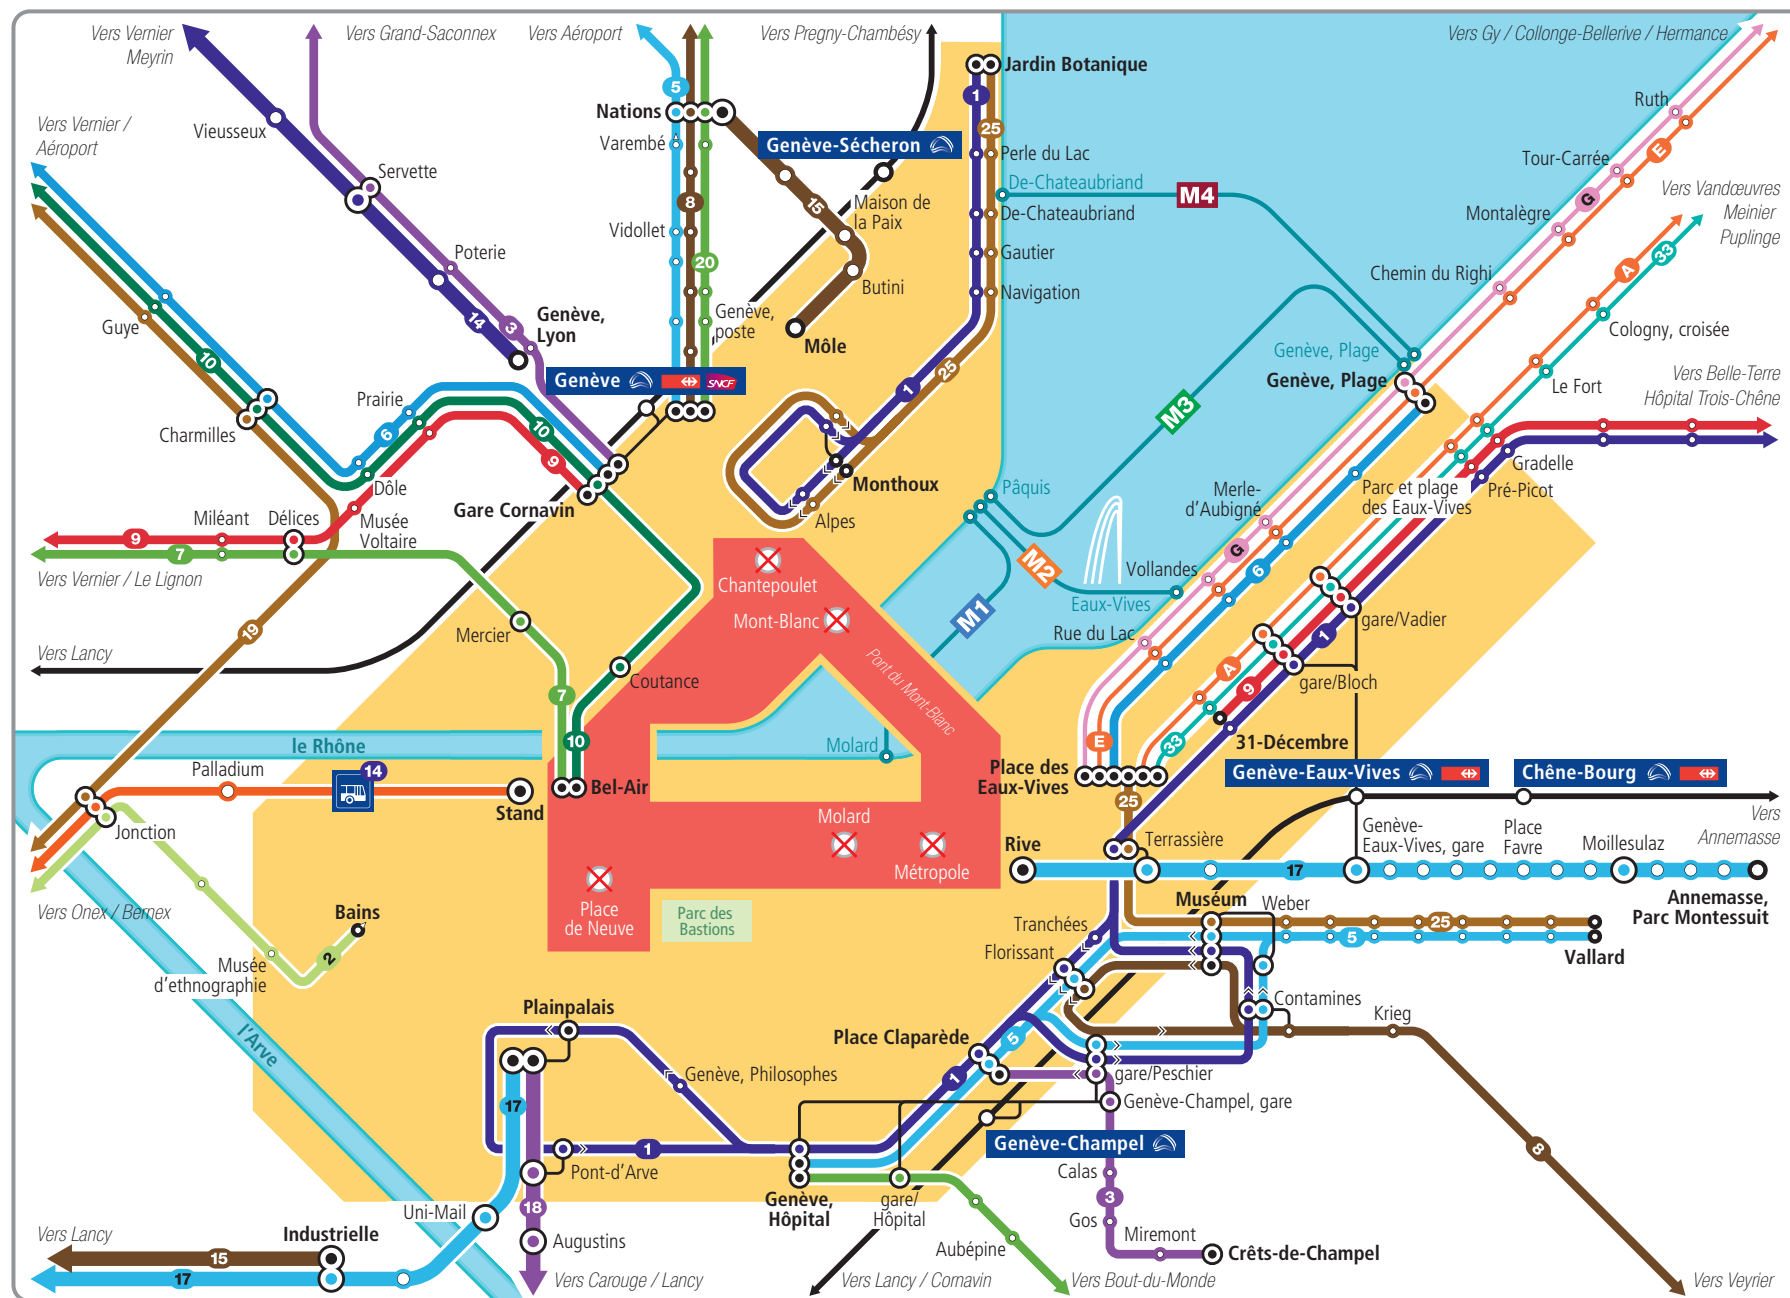

Grève féministe du 14 juin entre 16h00 et 22h00 environ.

Plan des services tpg assurés lors de la manifestation

Les horaires et parcours sont donnés à titre indicatif et sont susceptibles d'être modifiés en fonction de l'avancée du cortège.

Informations
détaillées de
la manifestation

Légende:

- Train
- Bus de remplacement
- Arrêt
- ⊗ Arrêt non desservi
- Zone fermée
- Zone de perturbation