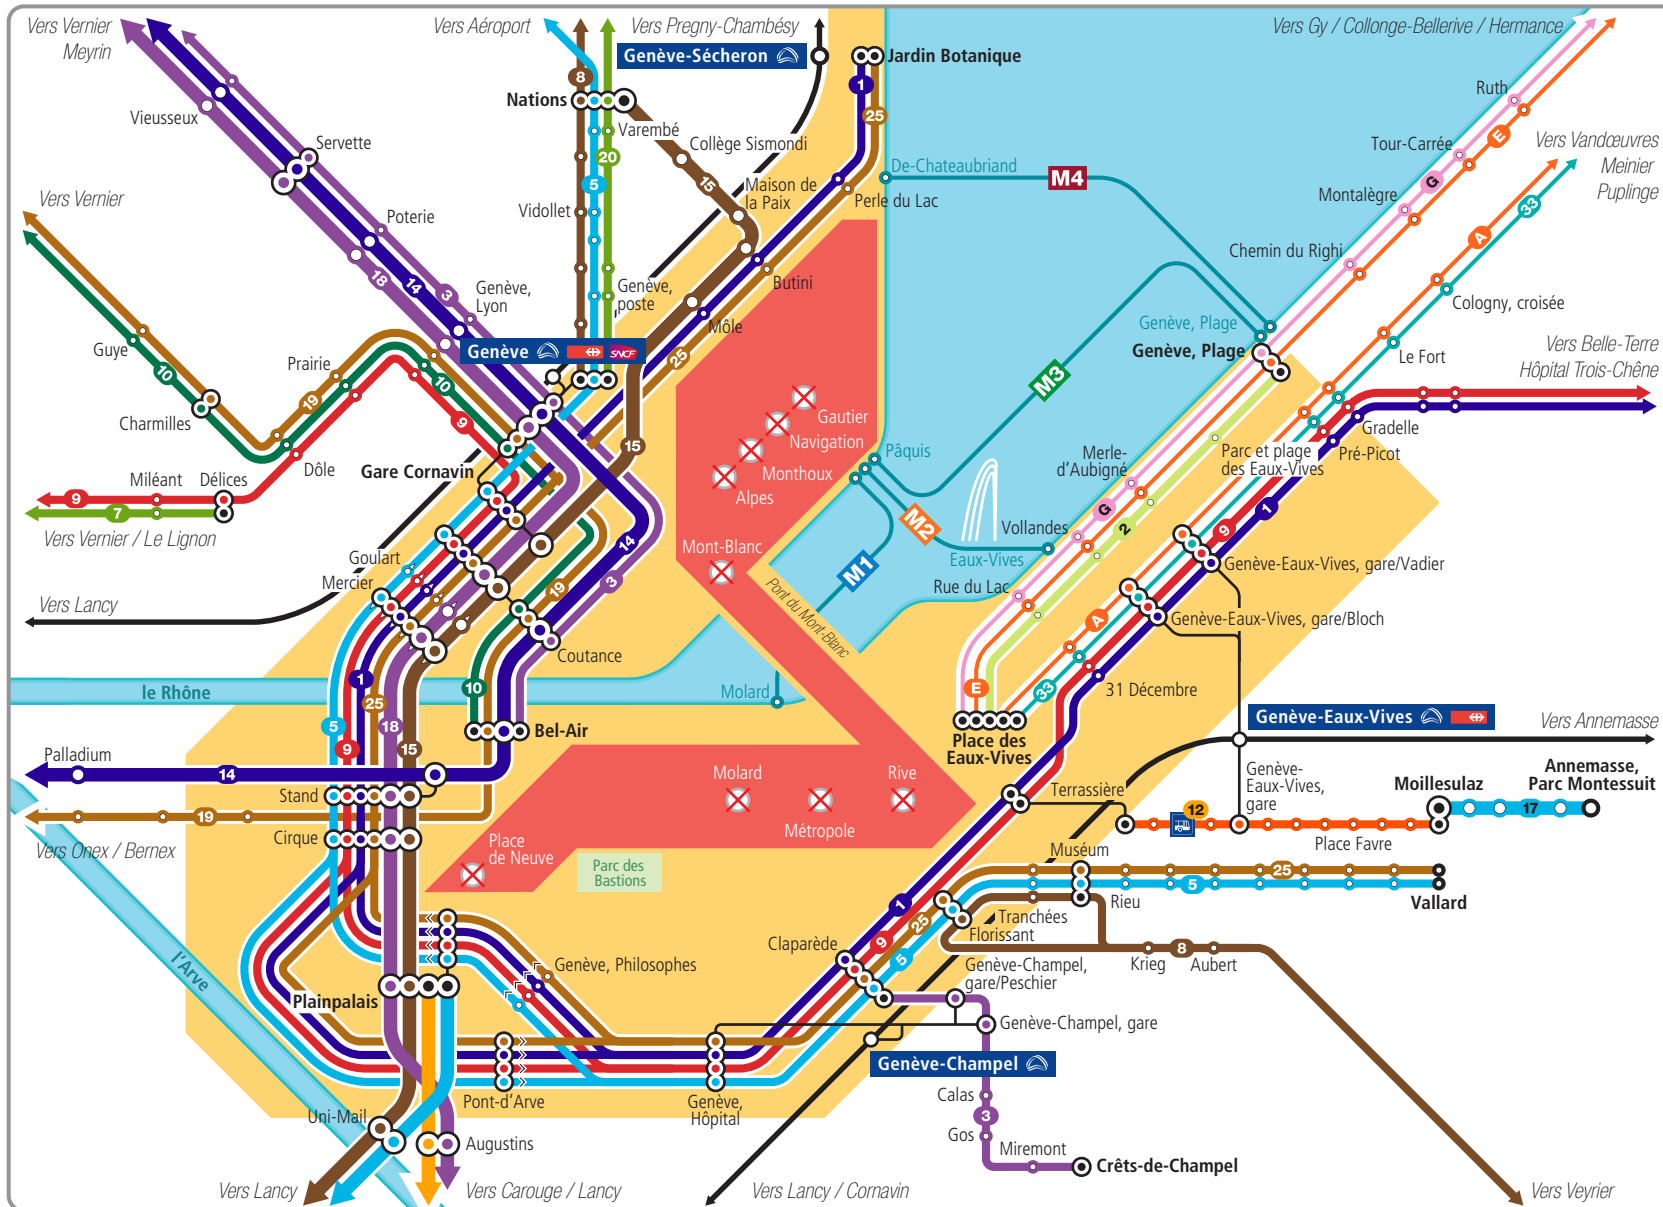

Plan des services tpg assurés lors de la manifestation Geneva Pride (Marche des fiertés) du 10 juin entre 12h00 et 19h00 environ.

Légende:

- Lignes de trains
- Bus de remplacement
- Arrêts
- ⊗ Arrêts non desservis
- Zone fermée
- Zone de perturbation

Informations détaillées de la manifestation