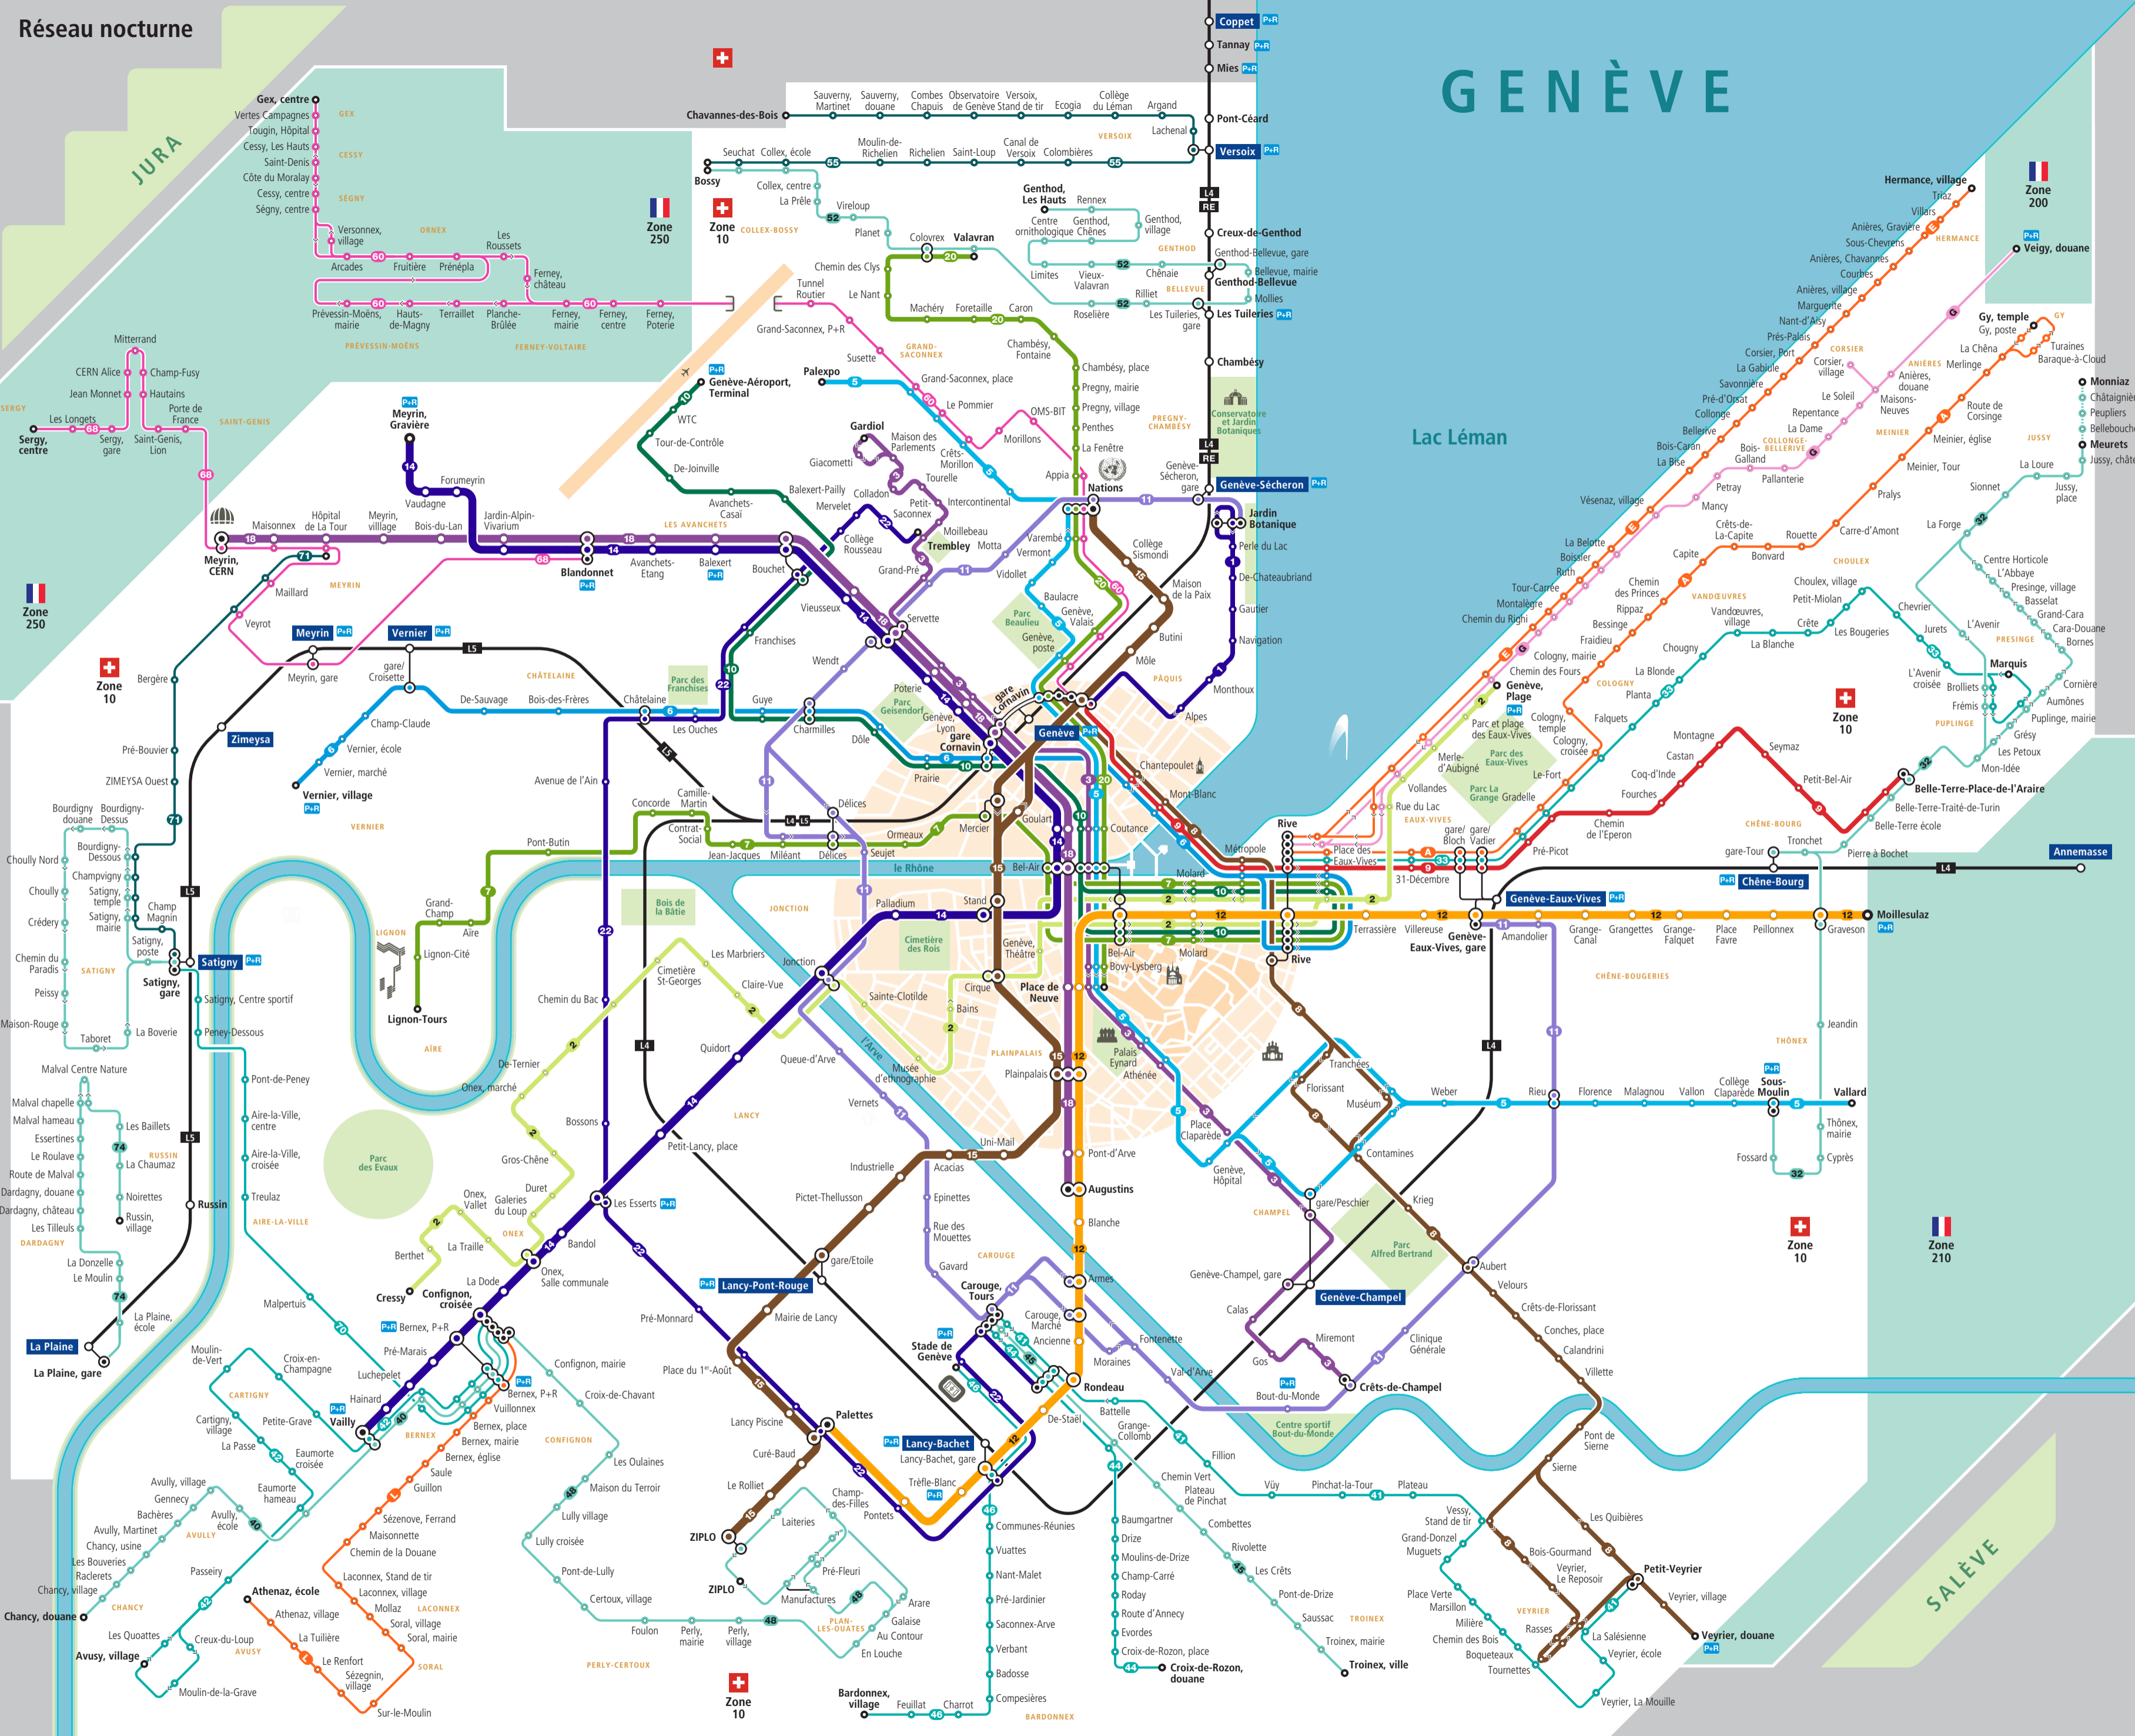

# Réseau nocturne

# GENÈVE

Valable dès le 15.12.2024  
©TPG

conception du plan:  
Jug Cerovic | Inat.fr