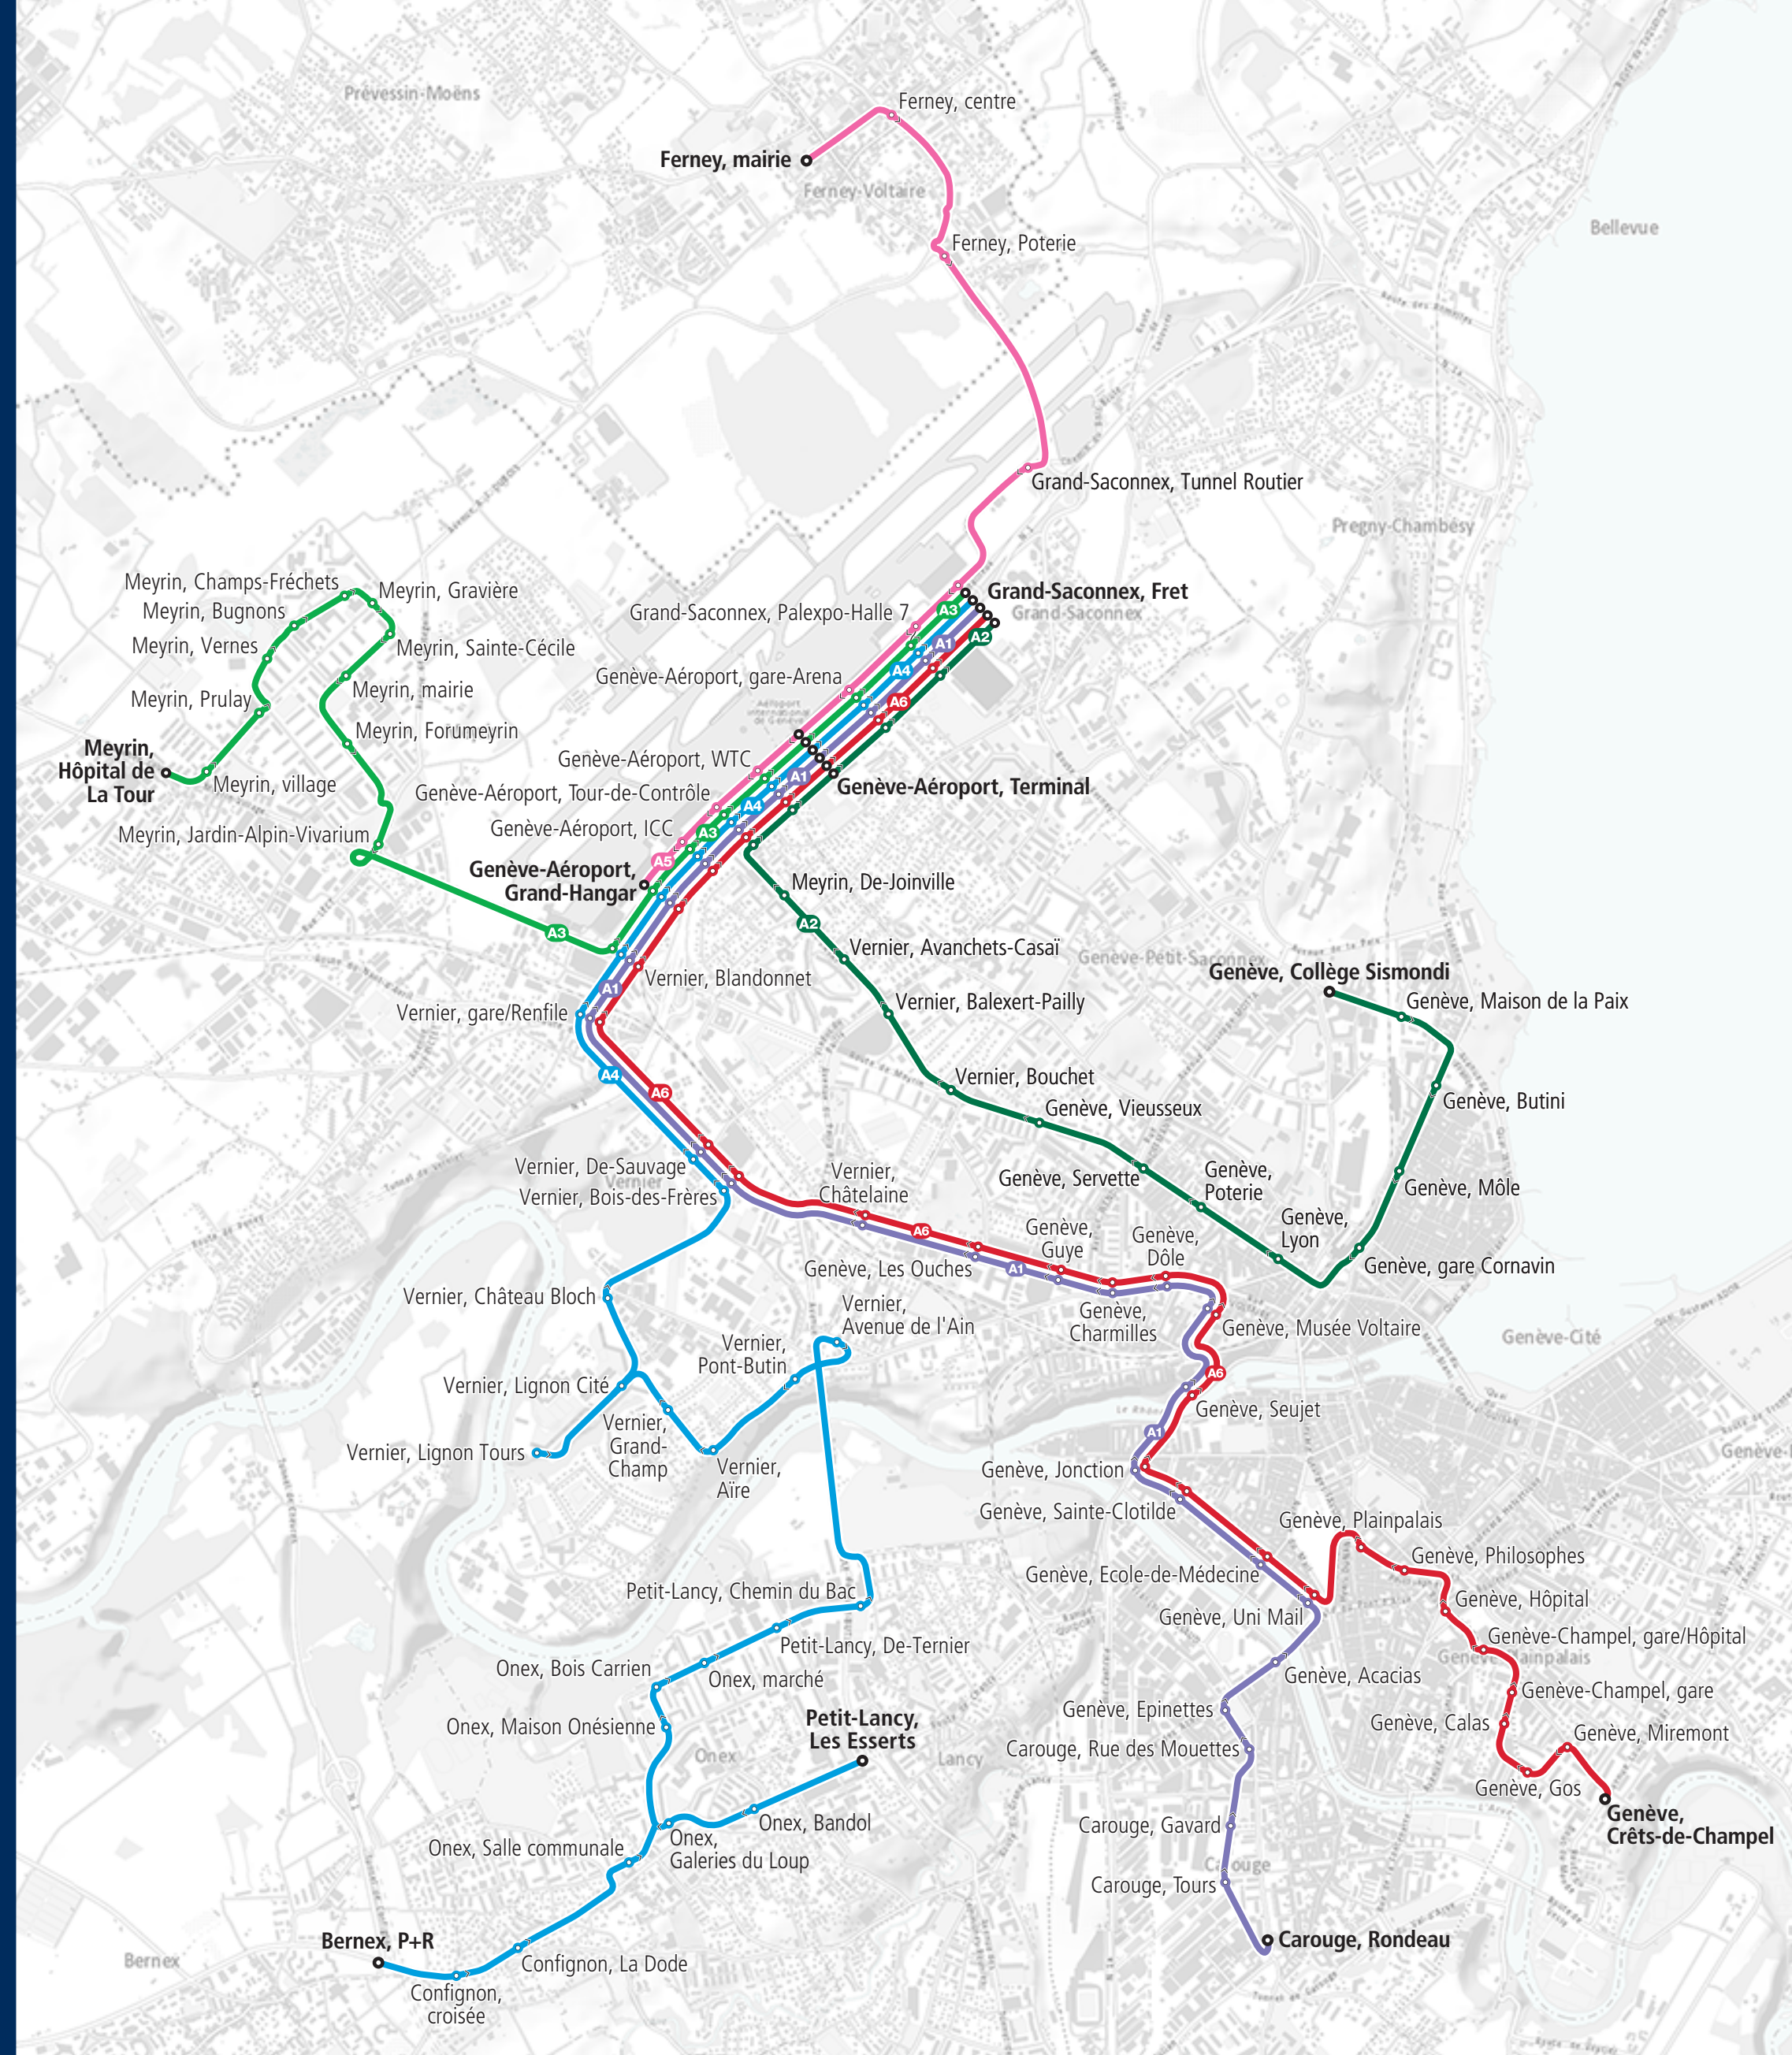

These lines connect to the airport only before 6am, following the enclosed timetable.

This service is **free** and available to all air passengers travelling to Geneva Airport. Proof of travel (plane ticket) will have to be presented on request.

Genève Aéroport is engaged in reducing its environmental impacts and encourages its passengers to use cleaner transport to access the airport.

Plan et horaires

Valable dès le 15.12.2024

tpg aérobus

GENÈVE
AÉROPORT

Service de transport matinal
à destination de Genève Aéroport

Genève Aéroport a le plaisir d'offrir aux passagers aériens un service matinal: les Aérobus.

En collaboration avec les transports publics genevois (tpg), les lignes A1 à A6 circulent à travers Genève pour permettre aux passagers aériens d'accéder rapidement et de bonne heure à l'aéroport.