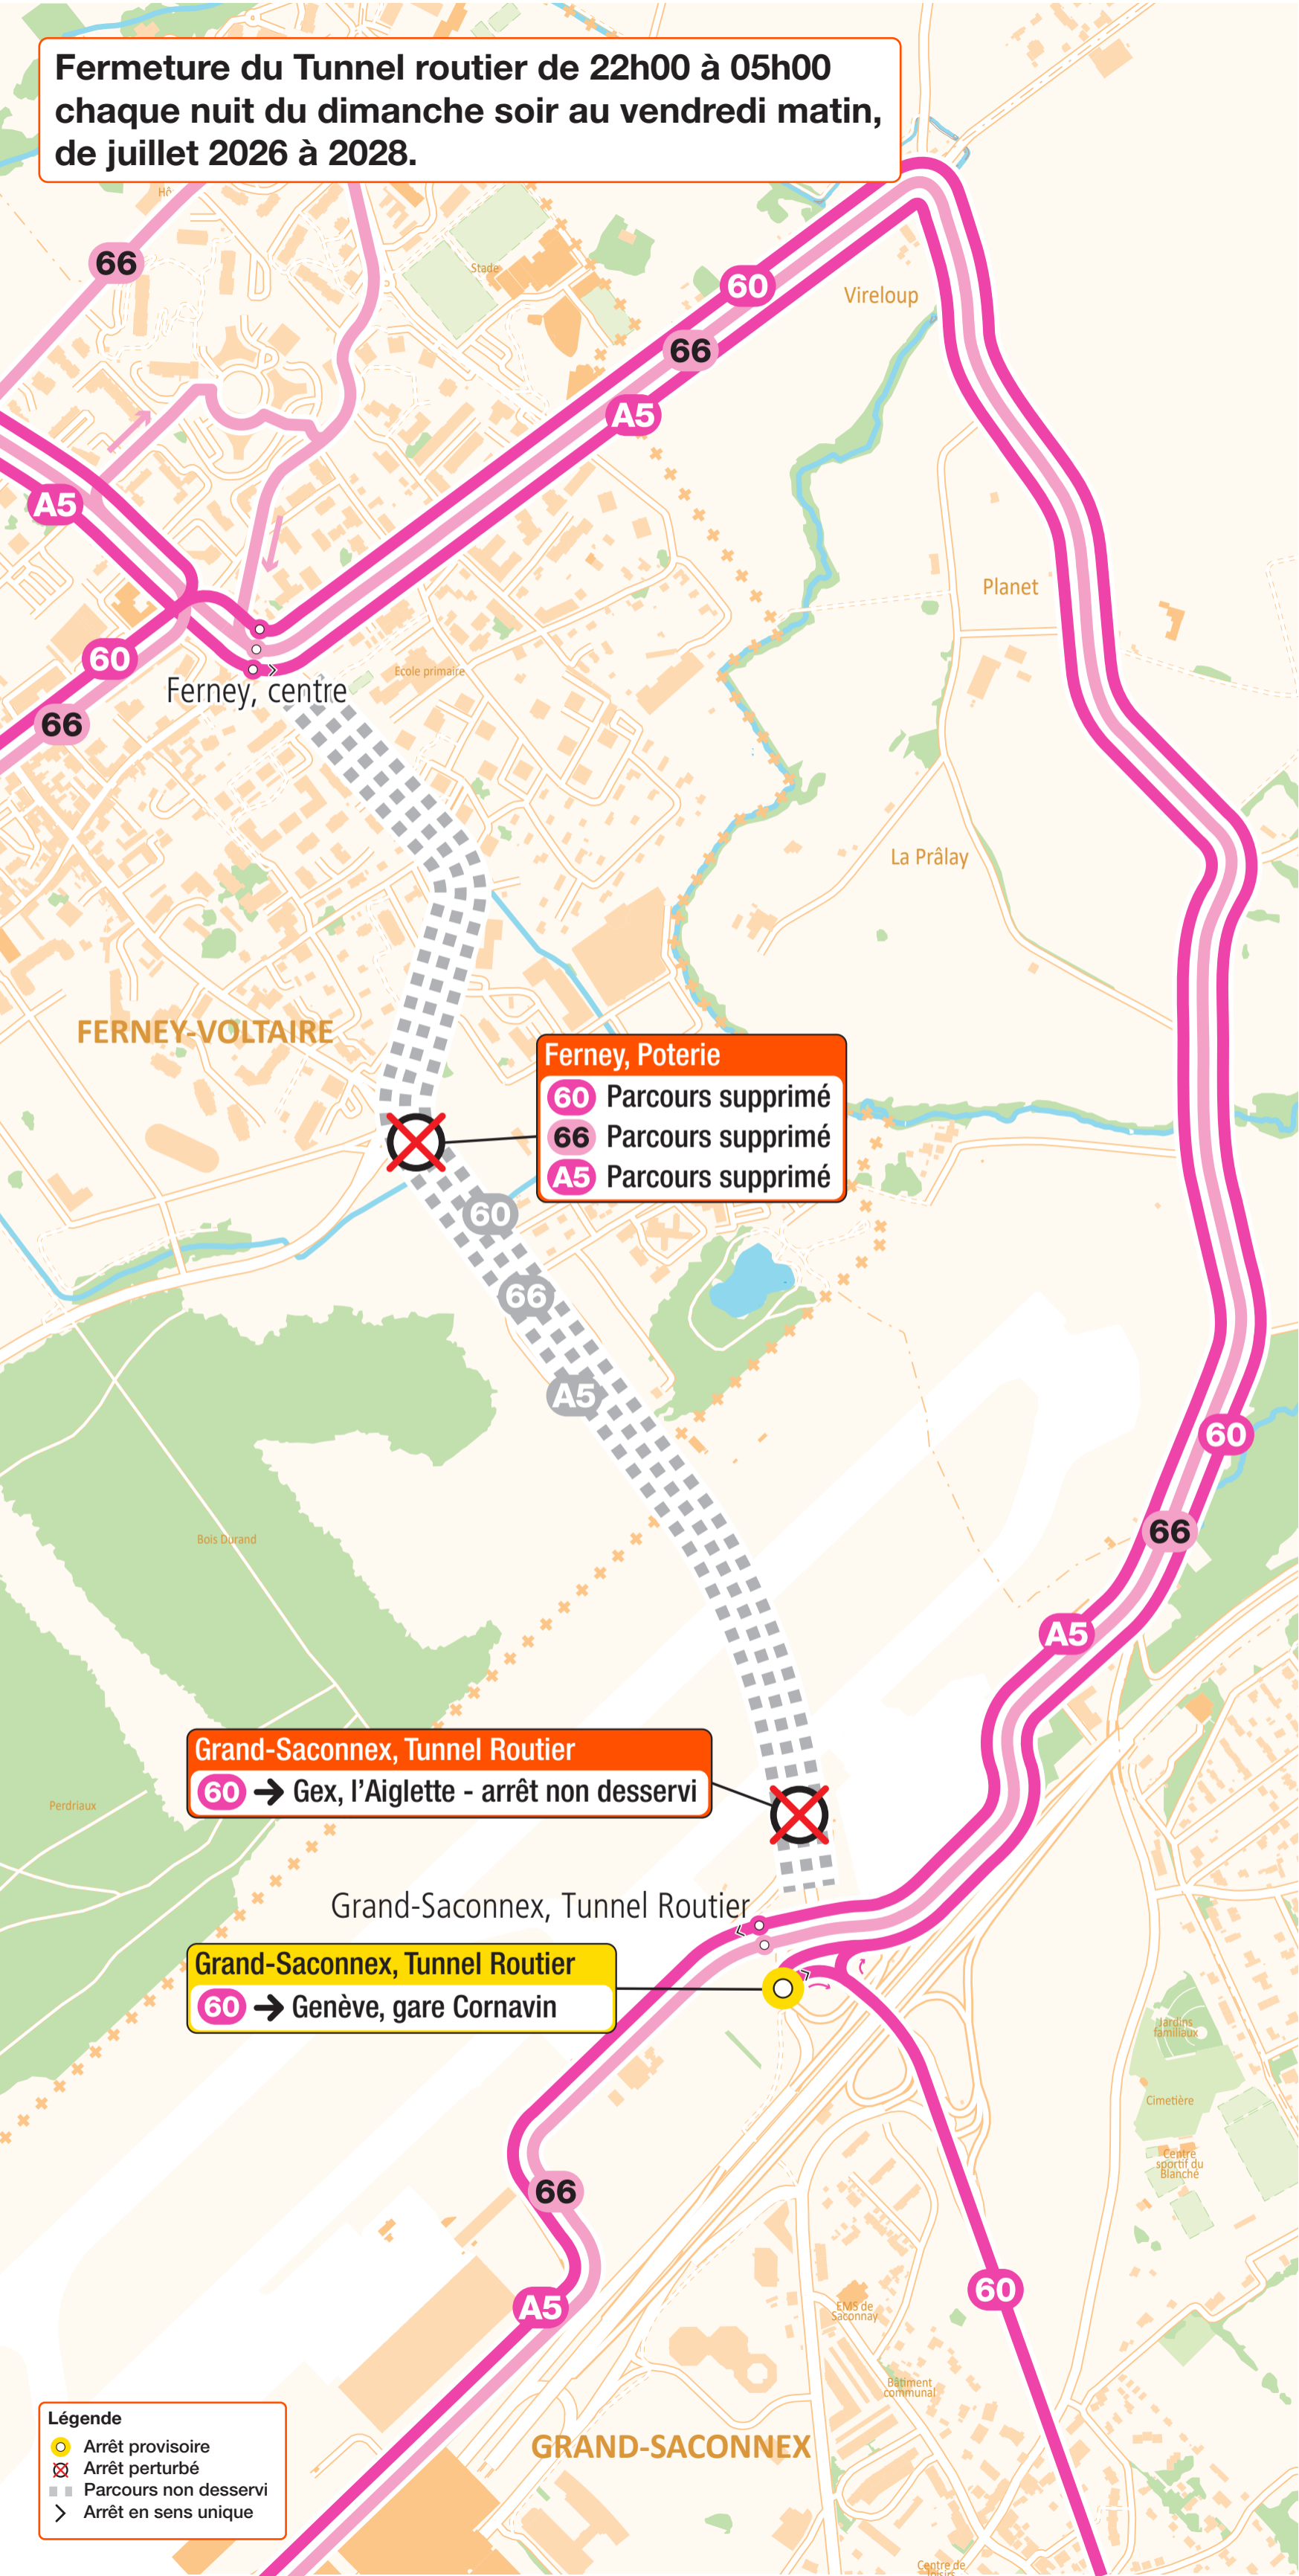

**Fermeture du Tunnel routier de 22h00 à 05h00
chaque nuit du dimanche soir au vendredi matin,
de juillet 2026 à 2028.**

Ferney, Poterie
60 Parcours supprimé
66 Parcours supprimé
A5 Parcours supprimé

Grand-Sacconnex, Tunnel Routier
60 → Gex, l'Aiglette - arrêt non desservi

Grand-Sacconnex, Tunnel Routier
60 → Genève, gare Cornavin

Légende
● Arrêt provisoire
⊗ Arrêt perturbé
▒ Parcours non desservi
> Arrêt en sens unique