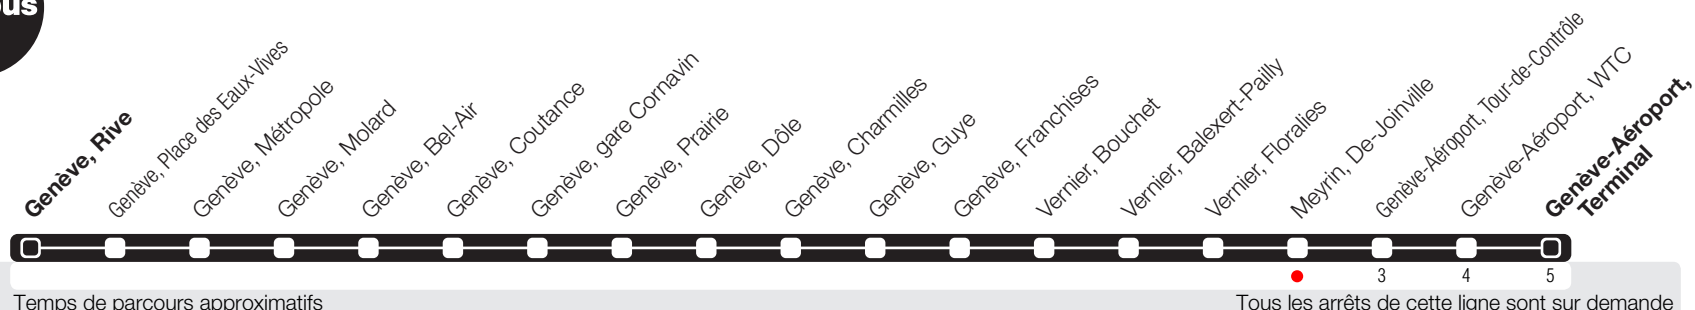

Meyrin, De-Joinville

Zone 10

Suivez l'état du réseau en direct, avec l'app tpg

Genève-Aéroport, Terminal

Noctambus

Horaire valable du 11.12.2022 au 09.12.2023

Horaire Normal

+ HORAIRE DIMANCHE:
25.12 (Noël), 01.01 (Nouvel-An), 07.04 (Vendredi-Saint), 10.04 (Lundi de Pâques), 18.05 (Ascension),
29.05 (Lundi de Pentecôte), 01.08 (Fête Nationale Suisse), 07.09 (Jeûne Genevois).

Horaire Vacances

+ Du 24.12 au 08.01,
du 18.02 au 26.02,
du 07.04 au 23.04, du 18.05 au 21.05,
du 01.07 au 20.08, du 21.10 au 29.10.

	Lundi-Vendredi	Samedi	Dimanche	Lundi-Vendredi
04	53	51	52	51
05	10 24 45	08 23 43	17 39	08 23 43
06	05 18 26 42 51 58	03 24 44	01 23 45	04 15 24 40 55
07	10 14 25 34 42 50 58	04 25 45	07 29 52	11 21 29 41 51
08	05 13 21 29 37 45 51	05 25 46	14 36 50	01 12 23 33 43 53
09	00 07 14 23 32 42 52	06 26 46	03 23 44	03 14 24 35 49
10	02 12 22 32 42 52	06 27 47	04 24 45	05 19 34 49
11	02 12 22 32 42 52	07 27 44 48	05 25 46	04 19 34 49
12	02 12 22 32 42 52	08 28 43 58	06 26 46	04 19 34 49
13	02 12 22 32 42 52	13 28 43 58	05 18 28 43 59	04 19 34 49
14	03 13 23 33 43 53	14 29 38 44 59	14 29 44 59	04 19 34 49
15	03 13 23 33 43 53	14 29 44 56	14 29 44	04 19 34 42 49
16	00 04 14 22 29 36 45 52	08 21 33 46 58	00 15 30 45	04 13 20 32 43 53
17	01 08 16 24 32 39 47 54	11 23 36 48	00 15 30 45	03 14 24 34 44 54
18	02 09 16 23 30 37 45 52	01 12 25 37 50	00 15 29 44 59	04 14 24 33 43 53
19	00 07 14 21 28 38 48 57	02 14 27 47	14 29 44	03 12 23 38 52
20	07 16 26 40 54	07 27 47	03 25 47	06 26 46
21	09 27 47	07 27 47	10 33 56	06 27 47
22	07 27 47	07 27 47	18 41	07 27 47
23	06 25 45	06 25 45	02 23 45	06 25 45
00	05 25 55	05 25 55	07 29	05 25 55
01	27	27		27
02	00	00		00
03				

☺ Circule les nuits du vendredi et du samedi (selon les mesures sanitaires, plus d'infos sur tpg.ch).

contact tpg 00800 022 021 20 (appel gratuit)