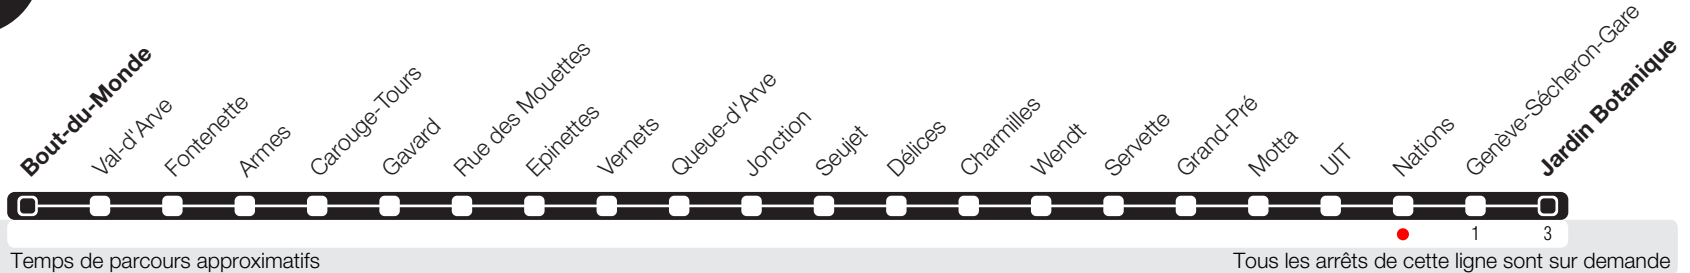

Nations

Zone 10

Suivez l'état du réseau en direct, avec l'app tpg

Jardin Botanique

No tampus

Horaire valable du 22.02.2021 au 11.12.2021

Horaire Normal

+ HORAIRE DIMANCHE: 02.04 (Vendredi-Saint), 05.04 (Lundi de Pâques), 13.05 (Ascension), 24.05 (Lundi de Pentecôte), 09.09 (Jeûne Genevois)

Horaire Vacances

+ Du 01.04 au 11.04, du 03.07 au 29.08, du 23.10 au 31.10.

	Lundi-Vendredi	Samedi	Dimanche	Lundi-Vendredi
04				
05	29 49	27 51	25 52	27 51
06	09 23 40 56	22 43	22 52	07 21 36 52
07	12 29 39 48 56	03 25 45	22 52	08 21 34 45 56
08	06 13 21 28 35 43 51 58	05 25 45	23 53	06 17 27 37 47 58
09	06 13 19 25 32 41 50	02 23 44	25 49	10 22 38 53
10	00 09 19 29 39 49 59	04 24 44	09 29 49	07 22 37 52
11	09 19 29 39 49 59	06 27 48	09 29 49	07 22 38 53
12	09 19 29 39 49 59	08 28 43 58	09 30 50	08 23 38 53
13	09 19 29 39 49 59	13 28 43 58	10 29 44	08 23 38 53
14	09 19 29 39 49 59	13 28 42 56	00 16 32 48	08 23 38 53
15	09 19 29 40 50	10 26 41 55	04 20 36 52	08 23 38 53
16	00 09 18 25 33 41 48 56	09 21 34 46 58	08 25 41 57	09 24 36 47 58
17	04 12 19 26 34 42 50 57	10 22 34 46 58	13 29 45	10 21 33 44 55
18	05 12 19 27 36 44 53	10 22 34 46 58	01 17 33 49	07 18 29 40 50
19	02 11 19 27 36 46 55	10 23 43	05 22 42	02 13 24 34 49
20	05 14 22 37 52	03 23 42	02 22 46	03 20 41
21	07 21 42	02 22 42	12 42	01 21 42
22	03 24 45	03 24 45	12 42	03 24 45
23	05 25 44	05 25 44	11 40	05 25 44
00	03 26 52	03 26 52	09 37	03 26 52
01	22 52	22 52		22 52
02				
03				