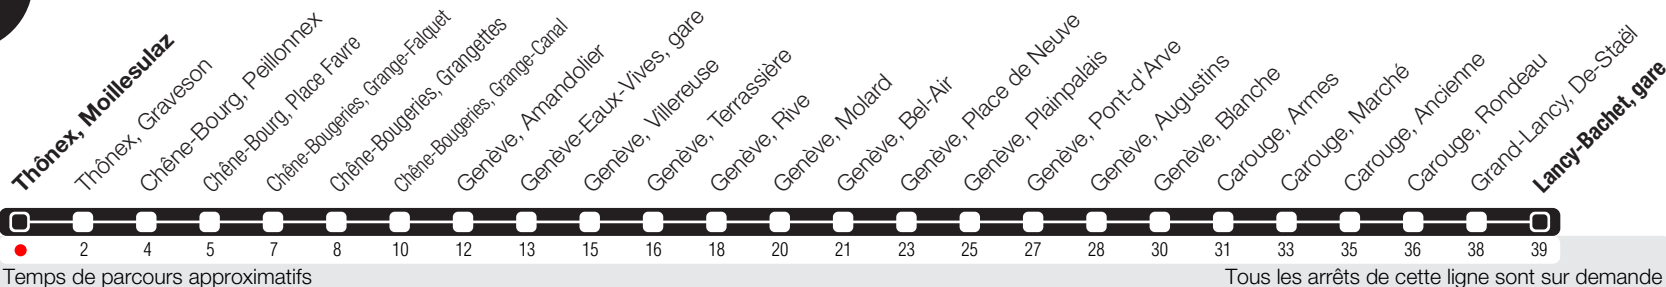

# Thônex, Moillesulaz

Zone 10

Suivez l'état du réseau en direct, avec l'app tpg

Lancy-Bachet, gare

Noctambus