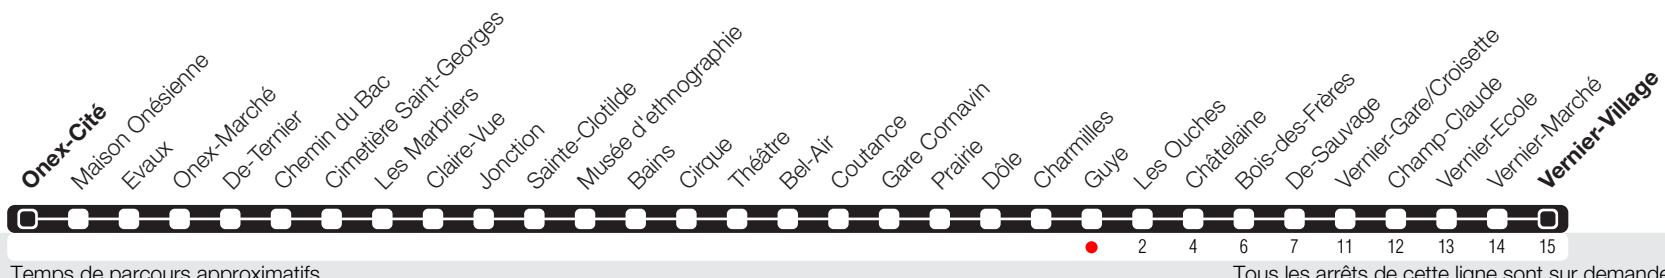

# Guye

Zone 10

Suivez l'état du réseau en direct, avec l'app tpg

➔ Vernier-Village

Temps de parcours approximatifs

Tous les arrêts de cette ligne sont sur demande

## Horaire valable du 15.12.2019 au 12.12.2020