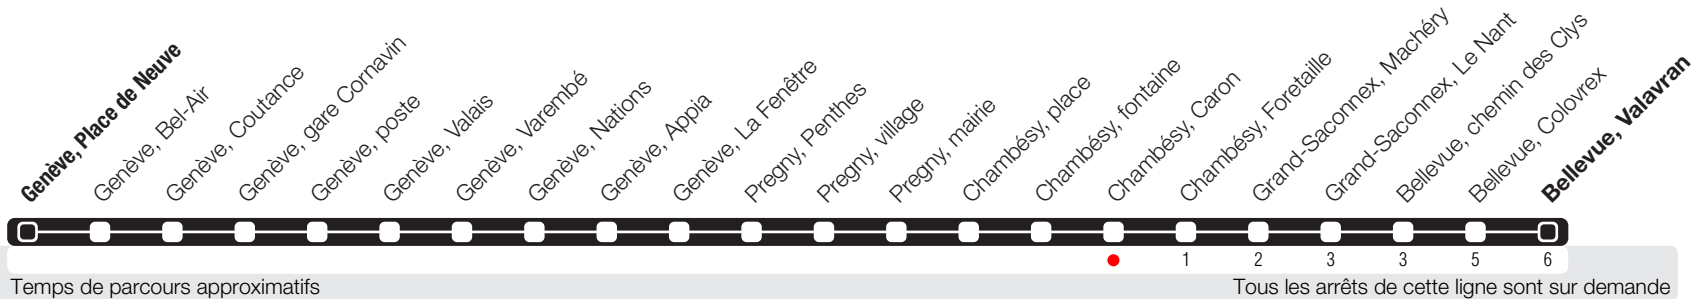

Chambésy, Caron

Zone 10

Suivez l'état du réseau en direct, avec l'app tpg

Bellevue, Valavran

Horaire valable du 11.12.2022 au 09.12.2023

Horaire Normal

+ HORAIRE DIMANCHE:
25.12 (Noël), 01.01 (Nouvel-An), 07.04 (Vendredi-Saint), 10.04 (Lundi de Pâques), 18.05 (Ascension), 29.05 (Lundi de Pentecôte), 01.08 (Fête Nationale Suisse), 07.09 (Jeûne Genevois).

Horaire Vacances

+ Du 24.12 au 08.01,
du 18.02 au 26.02,
du 07.04 au 23.04, du 18.05 au 21.05,
du 01.07 au 20.08, du 21.10 au 29.10.

	Lundi-Vendredi	Samedi	Dimanche	Lundi-Vendredi
04				
05	35 54	33	33	35 54
06	22 38 54	02 33	00 27 54	23 39 54
07	10 24 37 53	02 36	23 52	10 25 39 55
08	11 25 41 54	03 35	22 53	12 26 41 55
09	12 25 41 53	04 37	24 55	12 26 42 55
10	12 24 41 53	08 40	25 55	13 25 41 54
11	12 23 40 54	11 36	25 55	12 24 41 55
12	11 25 38 55	08 24 40 55	25 56	12 26 36 56
13	06 25 39 52	11 26 41 55	25 57	07 26 40 54
14	08 23 40 55	10 25 40 55	27 58	08 25 41 56
15	10 25 39 54	10 25 40 55	28	11 26 41 56
16	11 24 41 54	10 26 41 56	00 29	12 26 42 56
17	11 25 40 55	11 26 41 56	02 31	12 26 41 56
18	12 25 43 55	11 26 41 56	04 33	12 27 43 56
19	10 24 40	09 24 39	06 34	11 26 41
20	09 39	08 39	06 35	10 40
21	09 39	09 39	09 39	09 39
22	10 39	09 39	09 39	10 39
23	10 39	09 39	09 39	10 39
00	09 38	09 38	09 38	09 38
01				
02				
03				