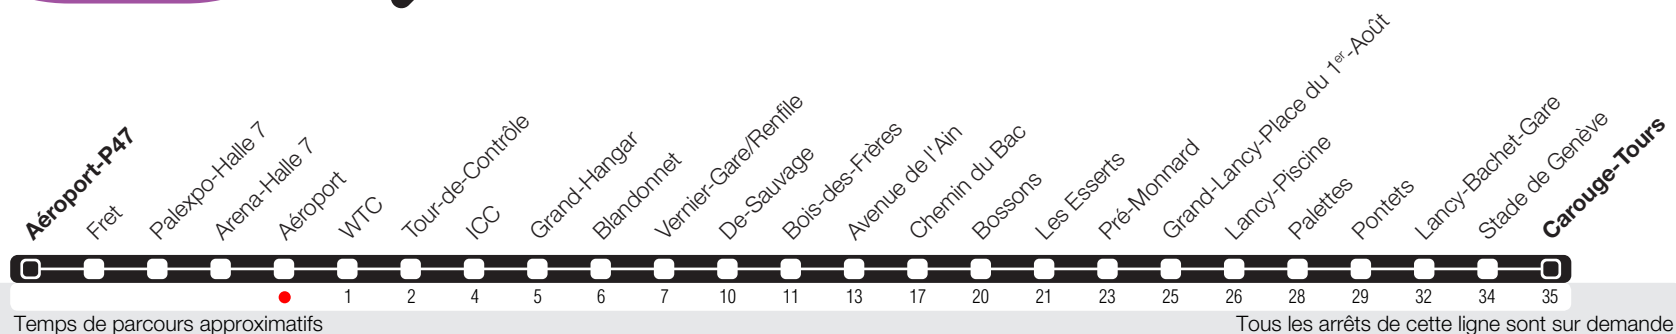

# Aéroport

Zone 10

Suivez l'état du réseau en direct, avec l'app tpg

➔ Carouge-Tours

## Horaire valable du 15.12.2019 au 12.12.2020

## Horaire Vacances

+ Du 21.12 au 05.01, du 08.02 au 16.02, du 09.04 au 19.04, du 27.06 au 23.08, du 17.10 au 25.10.

🕒	Lundi-Vendredi	Samedi	Dimanche	Lundi-Vendredi
04				
05	50	47	47	50
06	11 31 45 58	12 30 50	18 49	11 31 44 56
07	08 19 30 41 52	10 30 50	19 49	08 20 32 44 56
08	03 13 23 34 45 56	10 30 50	19 49	08 20 32 46
09	07 21 36 52	10 30 50	19 50	04 24 44
10	08 23 38 53	10 30 50	20 50	04 24 44
11	08 24 39 55	10 30 50	20 50	04 24 44
12	10 26 41 57	05 20 35 50	20 50	04 24 44
13	12 27 43 59	05 20 35 50	19 47	04 24 44
14	14 30 45	05 20 35 50	18 48	04 24 44
15	01 17 33 49	05 21 36 51	18 48	04 24 44
16	00 10 20 30 40 50	06 21 36 52	18 48	03 15 27 39 51
17	00 10 20 30 41 52	07 22 37 52	18 48	03 15 28 40 52
18	02 12 22 33 43 53	07 23 38 53	18 48	04 16 28 40 53
19	10 24 38 53	08 23 53	18 48	05 19 39 59
20	13 34 53	21 51	18 51	23 53
21	21 51	21 51	21 51	21 51
22	21 51	21 51	21 51	21 51
23	20 50	20 50	20 50	20 50
00	20	20	20	20
01				
02				
03				