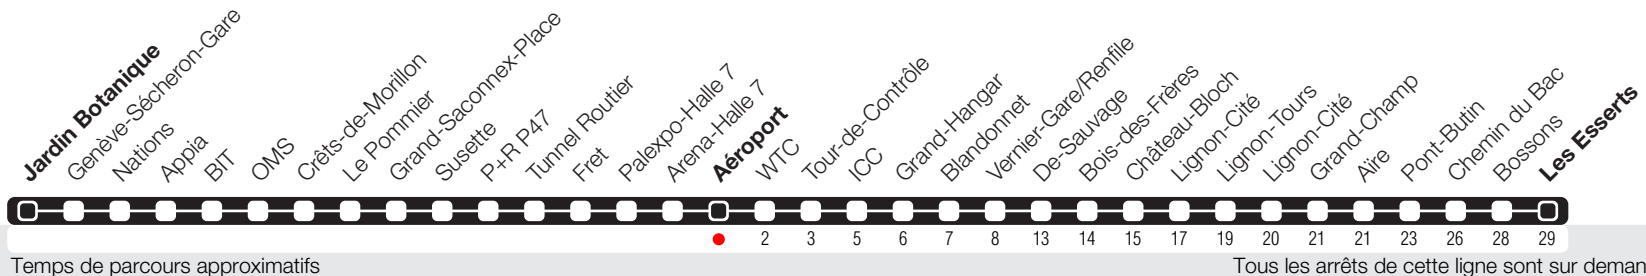

Aéroport

Zone 10

Suivez l'état du réseau en direct, avec l'app tpg

➔ Les Esserts

Horaire valable du 17.02.2020 au 12.12.2020

Horaire Normal

+ HORAIRE DIMANCHE: 10.04 (Vendredi-Saint), 13.04, (Lundi de Pâques), 21.05 (Ascension), 01.06 (Lundi de Pentecôte), 01.08 (Fête Nationale Suisse), 10.09 (Jeûne Genevois)

Horaire Vacances

+ Du 09.04 au 19.04, du 27.06 au 23.08, du 17.10 au 25.10.

🕒	Lundi-Vendredi	Samedi	Dimanche	Lundi-Vendredi
04				
05	48	48	48	47
06	18 48	18 47	18 48	17 48
07	20 35 50	17 47	22 48	19 34 49
08	06 20 35 50	18 48	18 49	04 20 35 50
09	05 20 35 50	19 49	19 49	05 20 35 50
10	20 50	19 49	19 49	20 50
11	20 51	19 49	19 49	20 50
12	21 51	19 49	19 49	20 50
13	21 51	19 49	19 49	20 50
14	21 51	19 49	19 49	20 50
15	21 51	19 49	20 50	20 50
16	27 42 57	19 49	20 50	25 41 56
17	13 28 43 58	19 49	20 50	12 27 42 57
18	13 28 43 57	19 49	19 49	12 27 42 55
19	11 26 56	19 49	19 48	10 25 54
20	24 47	19 47	18 47	23 47
21	27	27	27	27
22	07 47	07 47	07 47	07 47
23	27	27	27	27
00	07	07	07	07
01				
02				
03				