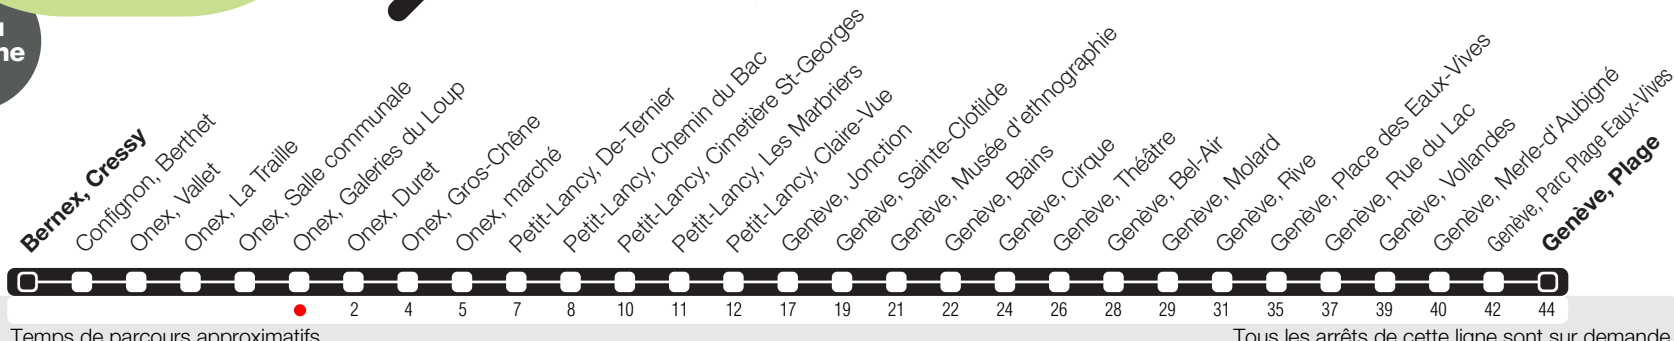

Onex, Galeries du Loup

Zone 10

Suivez l'état du réseau en direct, avec l'app tpg

2

Genève, Plage

Les dimanches et jours fériés jusqu'à 15h, l'arrêt Onex, Salle communale est déplacé à l'arrêt du tram 14 et des bus 43, J, K. L'arrêt Onex, Galeries du Loup n'est pas desservi.

Horaire valable du 10.12.2023 au 14.12.2024

Horaire Normal

+ HORAIRE DIMANCHE:
25.12 (Noël), 01.01 (Nouvel-An), 29.03 (Vendredi Saint), 01.04. (Lundi de Pâques), 09.05 (Ascension), 20.05 (Lundi de Pentecôte), 01.08 (Fête Nationale Suisse), 05.09 (Jeûne Genevois).

^a Arrêts desservis jusqu'à Bains.
^b Circule les nuits du lundi au jeudi. Arrêts desservis jusqu'à Bains.
^c Circule les nuits du vendredi au samedi. Arrêts desservis jusqu'à Bains.
 Circule les nuits du vendredi et du samedi.