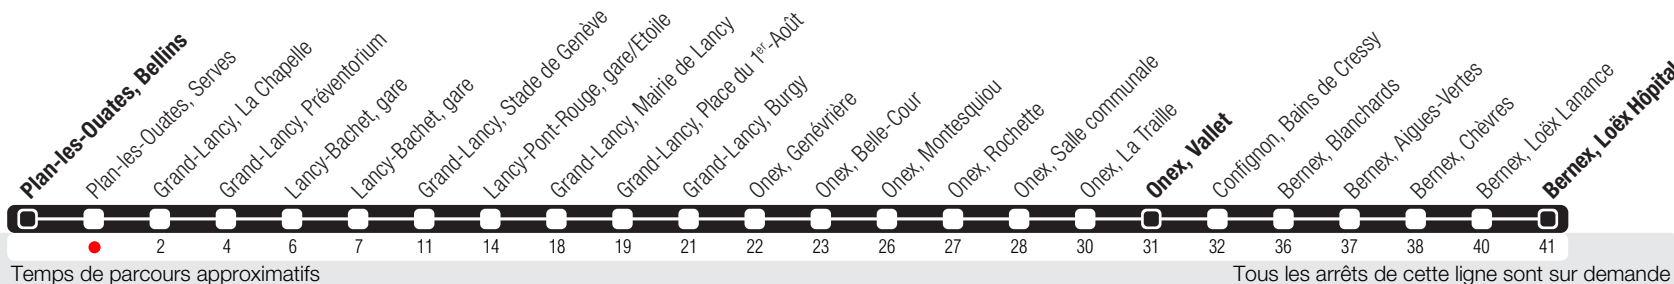

Plan-les-Ouates, Serves

Zone 10

Suivez l'état du réseau en direct, avec l'app tpg

➔ Bernex, Loëx Hôpital

Véhicules de petite capacité. Transport de vélos restreint.

Horaire valable du 14.12.2025 au 12.12.2026

Horaire Normal

+ La ligne circule en horaire du dimanche aux dates suivantes :
25.12 (Noël), 01.01 (Nouvel-An), 03.04 (Vendredi Saint), 06.04 (Lundi de Pâques), 14.05 (Ascension),
25.05 (Lundi de Pentecôte), 01.08 (Fête Nationale Suisse), 10.09 (Jeûne Genevois).

Horaire Vacances

+ Du 22.12.2025 au 02.01.2026,
du 23.02 au 27.02,
du 03.04 au 17.04, du 14.05 au 15.05,
du 29.06 au 14.08, de 19.10 au 23.10.

	Lundi-Vendredi	Samedi	Dimanche	Lundi-Vendredi
04				
05	05 35	05 35	06 35	04 33
06	02 17 32 44 54	05 35	05 35	04 19 34 49
07	05 15 25 34 44 54	05 35	05 35	04 19 34 49
08	05 16 26 35 45 55	05 35	05 35	04 19 34 49
09	05 19 34 49	05 34	05 35	04 19 34 49
10	04 19 34 49	04 34	05 35	04 19 34 49
11	04 19 34 49	04 34	04 34	04 19 34 49
12	04 19 34 49	04 19 34 49	04 34	04 19 34 49
13	04 19 34 49	04 19 34 49	04 34	04 19 34 49
14	04 19 34 49	04 19 34 49	04 34	04 19 34 48
15	04 19 34 49	04 19 34 49	04 34	04 19 34 49
16	03 14 24 34 44 54	03 19 34 49	04 34	04 19 34 49
17	04 14 24 34 44 54	05 20 35 50	04 34	04 19 34 49
18	04 14 24 34 44 54	05 20 34 49	04 34	04 19 34 49
19	04 19 34 49	04 19 35 50	04 34	04 19 35 49
20	05 19 35 50	05 20 35 50	04 34	04 19 35 50
21	05 36	05 35	06 36	05 36
22	06 36	05 35	06 36	06 36
23	04 35 ^b	05 35 ^b	06 36 ^b	04 35 ^b
00	05 36 ^b	05 36 ^b	06 36 ^b	05 35 ^b
01				
02				
03				

^b Arrêts desservis jusqu'à Onex, Vallet.