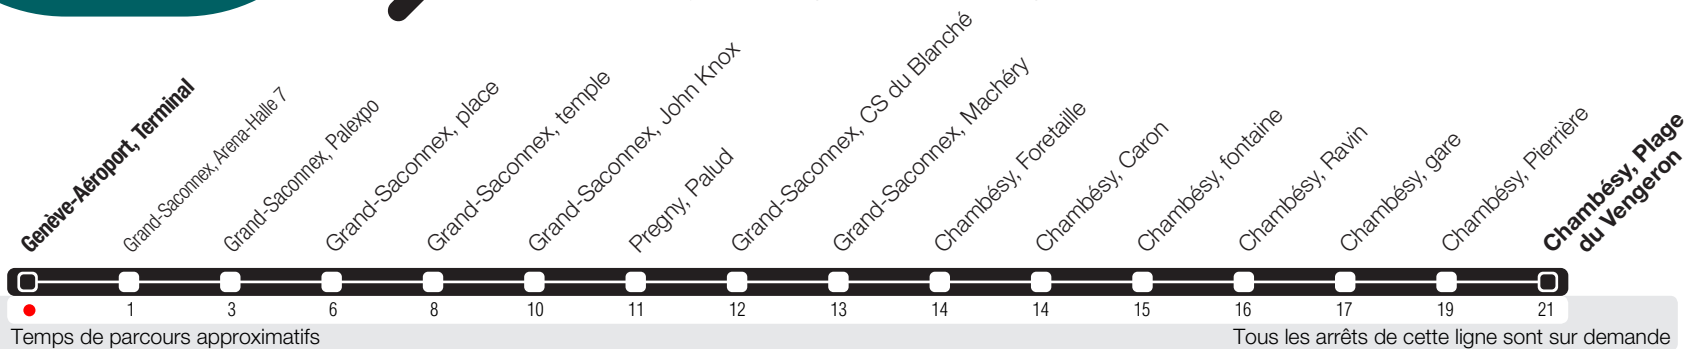

# Genève-Aéroport, Terminal

Zone 10

Suivez l'état du réseau en direct, avec l'app tpg

## Chambésy, Plage du Vengeron

Véhicules de petite capacité. Transport de bicyclettes exclu.

**Horaire valable du 11.12.2022 au 09.12.2023**