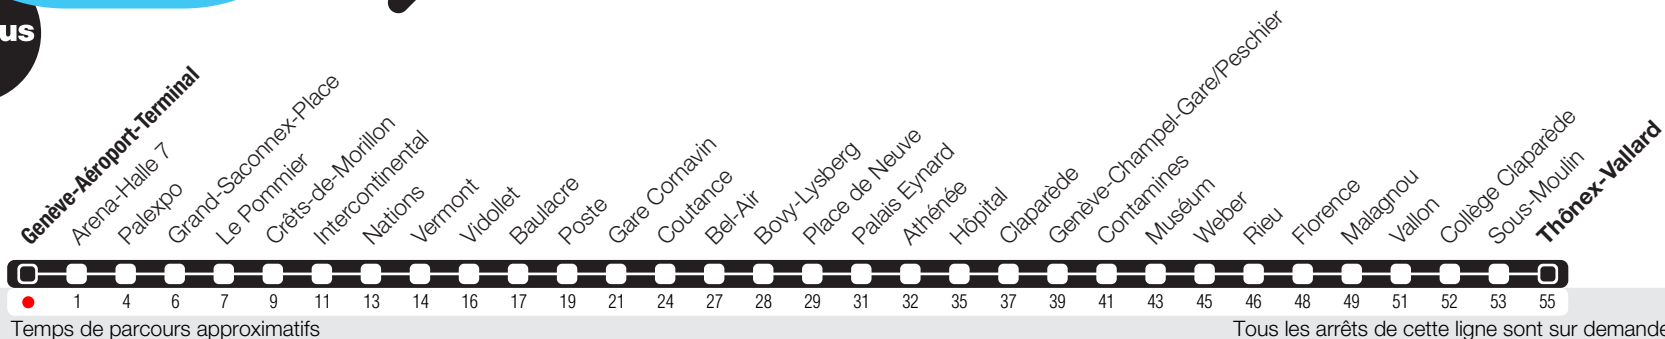

Genève-Aéroport-Terminal

Zone 10

Suivez l'état du réseau en direct, avec l'app tpg

Thônex-Vallard

No tampus

Horaire valable du 22.02.2021 au 11.12.2021

Horaire Normal

HORAIRE DIMANCHE: 02.04 (Vendredi-Saint), 05.04 (Lundi de Pâques), 13.05 (Ascension), 24.05 (Lundi de Pentecôte), 09.09 (Jeûne Genevois)

Horaire Vacances

Du 01.04 au 11.04, du 03.07 au 29.08, du 23.10 au 31.10.

	Lundi-Vendredi	Samedi	Dimanche	Lundi-Vendredi
04		59		
05	01 26 41 55	26 52	07 37	01 26 41 55
06	11 27 36 43 50 57	18 39 59	07 37	11 26 38 51
07	03 10 17 26 33 41 49 57	19 39 58	07 37	02 13 24 35 45 56
08	05 14 22 30 38 47 57	17 36 56	08 39	07 18 29 41 58
09	07 18 28 38 48 58	16 36 56	00 20 40	14 30 46
10	08 18 28 38 48 58	19 40	01 21 42	01 17 32 48
11	08 17 27 37 47 57	00 20 36 51	02 22 43	04 20 35 50
12	07 17 27 37 47 58	06 22 36 53	02 20 38 56	05 21 37 53
13	08 18 28 38 48 58	09 25 41 56	12 28 44	08 24 41 57
14	07 16 26 37 47 58	11 26 41 56	00 16 32 47	12 28 43 59
15	08 16 27 37 45 52 59	09 21 33 45 57	03 19 35 51	14 30 45
16	07 15 22 30 38 45 52	09 21 33 45 57	07 23 39 56	02 13 24 35 46 57
17	00 08 15 23 31 38 46 53	09 22 34 46 58	12 28 44	08 19 30 41 52
18	02 11 19 29 38 49 58	10 22 34 48	00 16 33 50	03 14 25 36 47
19	10 19 28 37 49	06 26 46	06 22 42	00 12 27 42
20	04 20 35 50	06 26 46	02 22 45	02 21 42
21	02 22 42	02 22 42	15 45	02 22 42
22	02 22 43	02 22 43	16 46	02 22 43
23	03 23 43	03 23 43	16 46	03 23 43
00	18 52	18 52	18	18 52
01				
02				
03				

☺ Circule les nuits du vendredi et du samedi (selon les mesures sanitaires, plus d'infos sur tpg.ch).

contact tpg 00800 022 021 20 (appel gratuit)