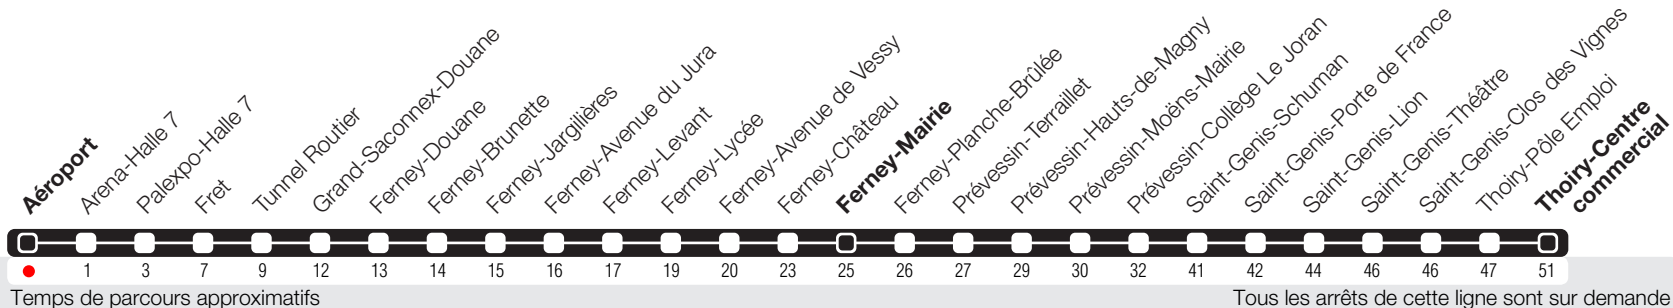

Aéroport

Zone 10

Suivez l'état du réseau en direct, avec l'app tpg

Thoiry-Centre commercial

Horaires valables du 17.02.2020 au 12.12.2020

Horaires Normal et Vacances

HORAIRE DIMANCHE: 13.04 (Lundi de Pâques), 21.05 (Ascension), 01.06 (Lundi de Pentecôte)

	Lundi-Vendredi	Samedi	Dimanche	Lundi-Vendredi
04				
05	05 ^a 30	14		
06	00 ^a 30 50	14		
07	10 ^a 30 50	14	14	
08	10 ^a 30 52	14	14	
09	15 ^a 35	14	14	
10	04 ^a 34	15	14	
11	04 ^a 34	16	14	
12	04 ^a 34	13	14	
13	04 ^a 33	00 44	14	
14	03 ^a 33	28	14	
15	04 ^a 33 59	14 57	14	
16	21 ^a 36 57	45	14	
17	16 ^a 38 57	31	14	
18	18 ^a 37 57	15	14	
19	15 ^a 41	09	14	
20	14	14	14	
21	14	14	14	
22	18	18	18	
23	18	18	18	
00	18	18	18	
01				
02				
03				

^a Arrêts desservis jusqu'à Ferney-Mairie.