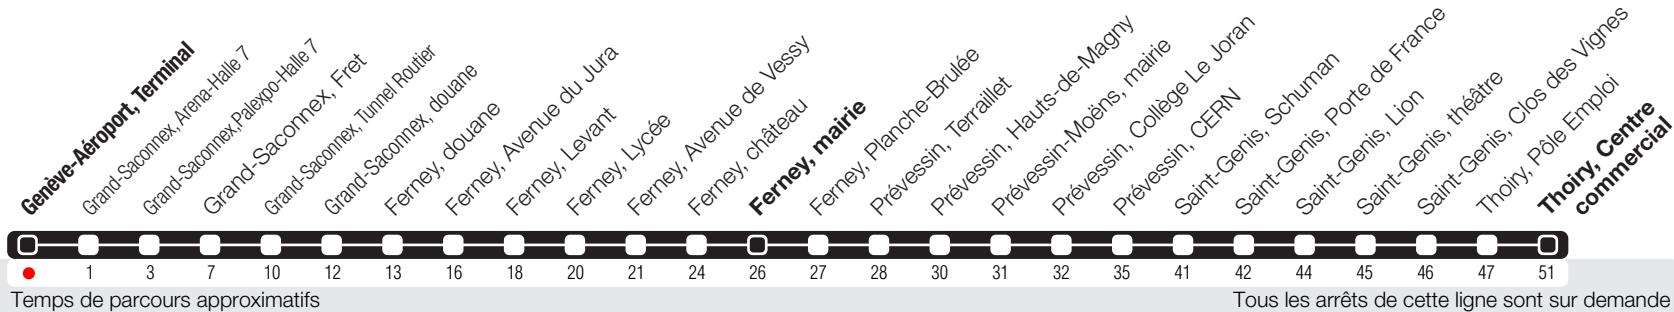

Genève-Aéroport, Terminal

Zone 10

Suivez l'état du réseau en direct, avec l'app tpg

→ Thoiry, Centre commercial

Horaire valable du 27.02.2023 au 09.12.2023

Horaire Normal

HORAIRE DIMANCHE:
 10.04 (Lundi de Pâques), 18.05 (Ascension), 29.05 (Lundi de Pentecôte).

Horaire Vacances

Du 01.07 au 20.08.

	Lundi-Vendredi	Samedi	Dimanche	Lundi-Vendredi
04				
05	11 52	14		10 51
06	23 54	14		15 35 55
07	30	14	14	15 30 45
08	00 30	13	14	00 15 30 45
09	01 35 55 ^a	13	14	00 15 35 55 ^a
10	15 35 55 ^a	13	14	15 35 55 ^a
11	14 34 55 ^a	12	14	15 35 55 ^a
12	13 35 55 ^a	12	14	15 35 55 ^a
13	15 35 54 ^a	12	14	15 35 55 ^a
14	15 35 55 ^a	12	14	15 35 55 ^a
15	15 37 56 ^a	12	14	15 35 55 ^a
16	16 34 54 ^a	12	14	15 35 52 ^a
17	24 37 53 ^a	12	14	05 20 35 50 ^a
18	24 38 54 ^a	12	14	05 20 35 50 ^a
19	34 50 ^a	12	14	05 20 34 50 ^a
20	15	14	14	15
21	15	15	15	15
22	18	18	18	18
23	18	18	18	18
00	18	18	18	18
01				
02				
03				

^a Arrêts desservis jusqu'à Ferney, mairie.