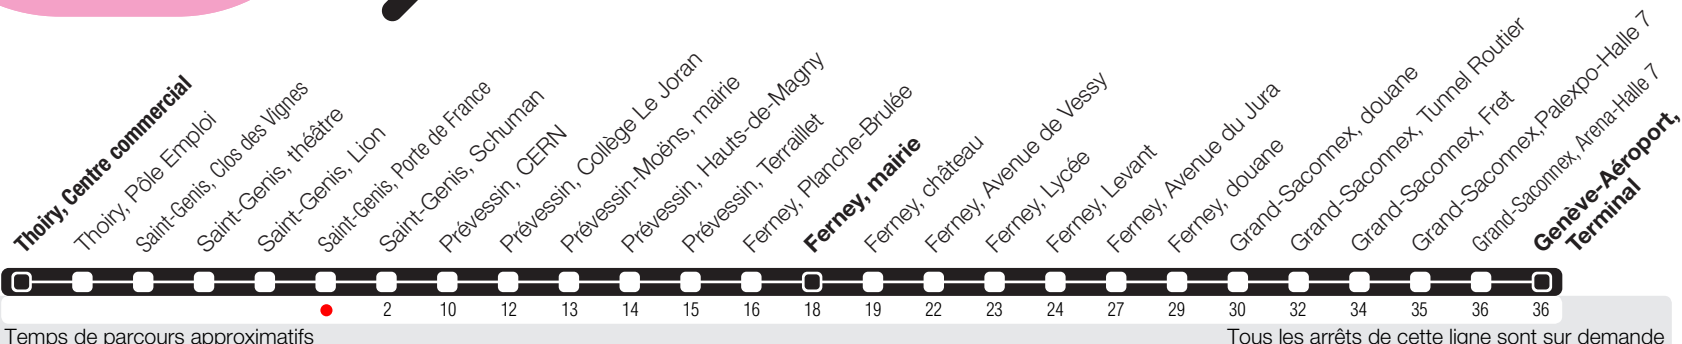

# Saint-Genis, Porte de France

Zone 250

Suivez l'état du réseau en direct, avec l'app tpg

Genève-Aéroport, Terminal

Horaire valable du 27.02.2023 au 09.12.2023

Horaire Vacances

## Horaire Normal

+ HORAIRE DIMANCHE:  
10.04 (Lundi de Pâques), 18.05 (Ascension), 29.05 (Lundi de Pentecôte).

+ Du 01.07 au 20.08.

	Lundi-Vendredi	Samedi	Dimanche	Lundi-Vendredi
04				
05	10	21		10
06	13	24	24	11
07	12 43	22	29	12 43
08	13 46	22	30	13 45
09	23 51	23	30	22 51
10	51	23	30	51
11	50	24	30	51
12	50	25	30	51
13	50	26	30	51
14	50	27	32	51
15	50	28	32	51
16	29	29	32	31
17	01 30	30	30	01 31
18	02 31	30	30	01 31
19	04 34	31	31	01 31
20	05 33	30	32	01 32
21	33	33	33	33
22	33	33	33	33
23	33	33	33	33
00	33	33	33	33
01				
02				
03				