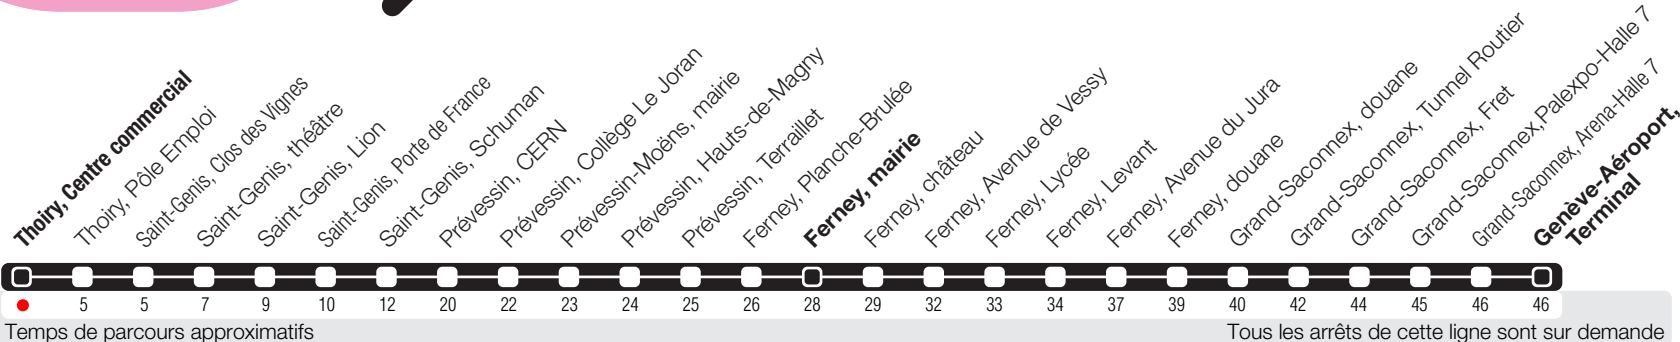

# Thoiry, Centre commercial

Zone 250

Suivez l'état du réseau en direct, avec l'app tpg

Genève-Aéroport, Terminal

**Horaires valables du 27.02.2023 au 09.12.2023**