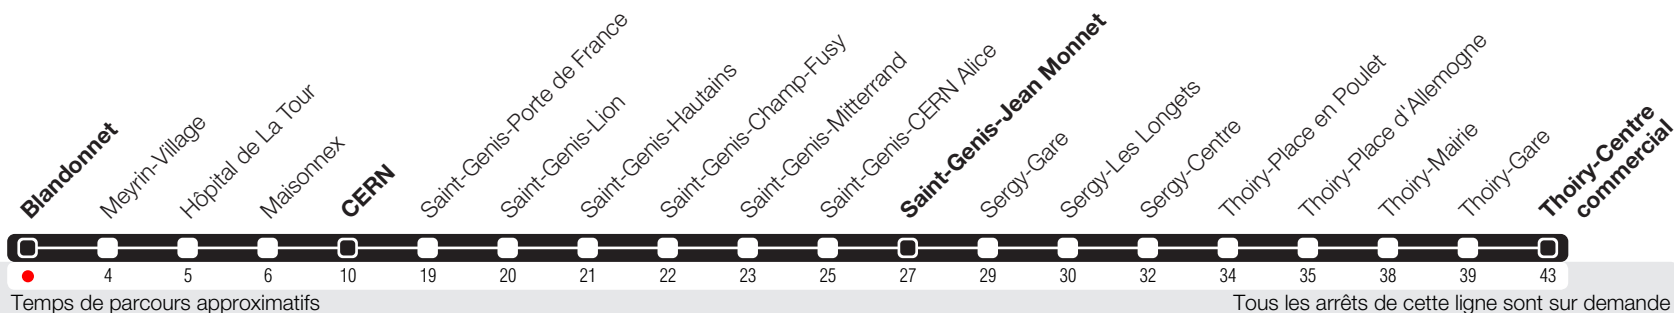

Blandonnet

Zone 10

Suivez l'état du réseau en direct, avec l'app tpg

Thoiry-Centre commercial

Horaire valable du 15.12.2019 au 12.12.2020

Horaire Normal et Vacances

+ HORAIRES DIMANCHE: 25.12 (Noël), 01.01. (Nouvel An), 10.04 (Vendredi-Saint), 13.04 (Lundi de Pâques), 21.05 (Ascension), 01.06 (Lundi de Pentecôte), 01.08 (Fête Nationale Suisse), 10.09 (Jeûne Genevois)

	Lundi-Vendredi	Samedi	Dimanche	Lundi-Vendredi
04				
05				
06	42			
07	00 18 36 46 54			
08	02 12 20 30 39			
09				
10				
11				
12				
13				
14				
15				
16	29 40 50 59			
17	07 15 24 36 45 54			
18	03 13 23 33 44 54			
19	03 25			
20				
21				
22				
23				
00				
01				
02				
03				

^a Arrêts desservis jusqu'à Saint-Genis-Jean Monnet.