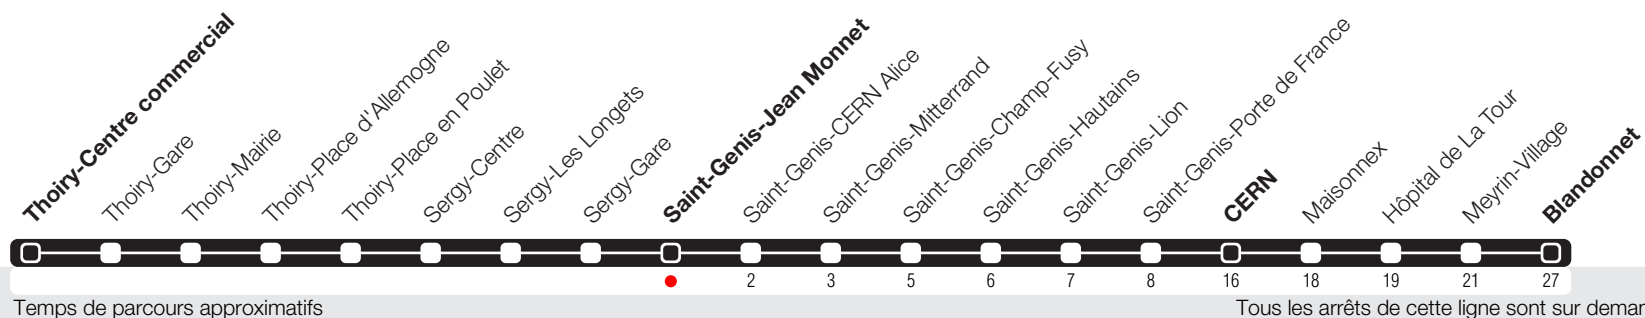

# Saint-Genis-Jean Monnet

Zone 250

Suivez l'état du réseau en direct, avec l'app tpg

➔ Blandonnet

**Horaire valable du 15.12.2019 au 12.12.2020**

🕒	Lundi-Vendredi	Samedi	Dimanche	Lundi-Vendredi
04				
05	<sup>a</sup> 17 <sup>a</sup> 50	<sup>a</sup> 17		
06	05 25 42 58	<sup>a</sup> 19	<sup>a</sup> 24	
07	09 18 27 37 45 54	<sup>a</sup> 19	<sup>a</sup> 26	
08	03 12 19 29 <sup>a</sup> 37 <sup>a</sup> 47 <sup>a</sup> 56	<sup>a</sup> 19	<sup>a</sup> 26	
09	<sup>a</sup> 06 <sup>a</sup> 16 <sup>a</sup> 28 <sup>a</sup> 47	<sup>a</sup> 19	<sup>a</sup> 26	
10	<sup>a</sup> 04 <sup>a</sup> 24 <sup>a</sup> 46	<sup>a</sup> 05	<sup>a</sup> 26	
11	<sup>a</sup> 06 <sup>a</sup> 28 <sup>a</sup> 48	<sup>a</sup> 01 <sup>a</sup> 46	<sup>a</sup> 26	
12	<sup>a</sup> 08 <sup>a</sup> 28 <sup>a</sup> 49	<sup>a</sup> 33	<sup>a</sup> 26	
13	<sup>a</sup> 05 <sup>a</sup> 27 <sup>a</sup> 48	<sup>a</sup> 20	<sup>a</sup> 29	
14	<sup>a</sup> 08 <sup>a</sup> 28 <sup>a</sup> 48	<sup>a</sup> 08 <sup>a</sup> 52	<sup>a</sup> 29	
15	<sup>a</sup> 08 <sup>a</sup> 28 <sup>a</sup> 48	<sup>a</sup> 37	<sup>a</sup> 29	
16	<sup>a</sup> 08 <sup>a</sup> 23 <sup>a</sup> 39 <sup>a</sup> 49 <sup>a</sup> 58	<sup>a</sup> 24	<sup>a</sup> 20	
17	09 19 28 37 47 57	<sup>a</sup> 09 <sup>a</sup> 56	<sup>a</sup> 20	
18	07 18 26 36 45 <sup>a</sup> 57	<sup>a</sup> 38	<sup>a</sup> 20	
19	<sup>a</sup> 05 <sup>a</sup> 22 <sup>a</sup> 36 <sup>a</sup> 48	<sup>a</sup> 22	<sup>a</sup> 20	
20	<sup>a</sup> 03 <sup>a</sup> 18 <sup>a</sup> 35 <sup>a</sup> 55	<sup>a</sup> 17	<sup>a</sup> 20	
21	<sup>a</sup> 21	<sup>a</sup> 21	<sup>a</sup> 21	
22	<sup>a</sup> 20	<sup>a</sup> 20	<sup>a</sup> 20	
23	<sup>a</sup> 20	<sup>a</sup> 20	<sup>a</sup> 20	
00	<sup>a</sup> 20	<sup>a</sup> 20	<sup>a</sup> 20	
01				
02				
03				

<sup>a</sup> Arrêts desservis jusqu'à CERN.