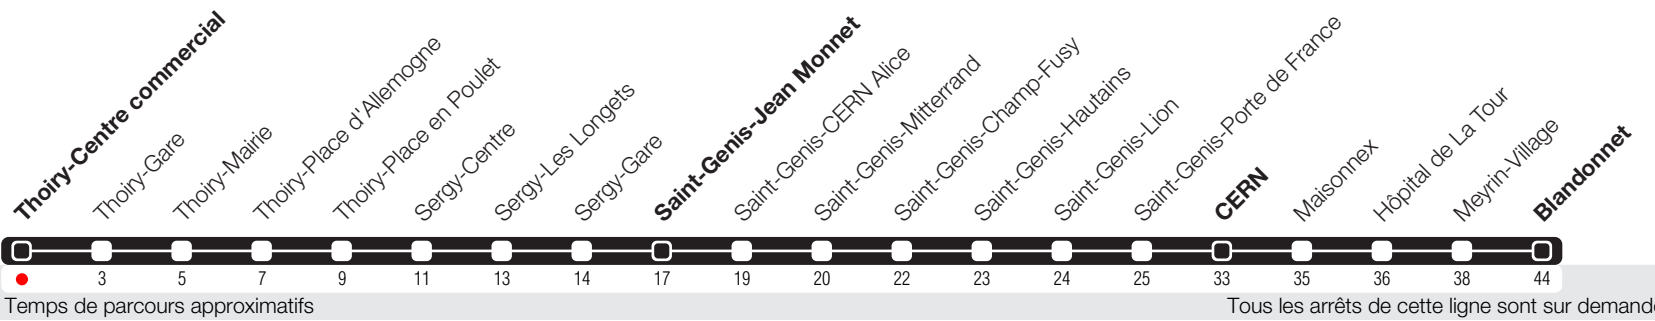

Thoiry-Centre commercial

Zone 250

Suivez l'état du réseau en direct, avec l'app tpg

➔ Blandonnet

Horaires valables du 15.12.2019 au 12.12.2020

Horaires Normal et Vacances

+ HORAIRES DIMANCHE: 25.12 (Noël), 01.01. (Nouvel An), 10.04 (Vendredi-Saint), 13.04 (Lundi de Pâques), 21.05 (Ascension), 01.06 (Lundi de Pentecôte), 01.08 (Fête Nationale Suisse), 10.09 (Jeûne Genevois)

	Lundi-Vendredi	Samedi	Dimanche	Lundi-Vendredi
04				
05	02 49	02		
06	26 53	04	04	
07	11 29 47	04	05	
08	03 21 40	04	05	
09	00 31	04 50	05	
10	08 50	45	05	
11	32	30	05	
12	12 49	17	05	
13	32	04 52	08	
14	12 52	36	08	
15	32	21	08	
16	07 33 53	08 53	05	
17	12 31 51	40	05	
18	10 29 49	22	05	
19	20 47	06	05	
20	19	01	05	
21	05	05	05	
22	05	05	05	
23	05	05	05	
00	05	05	05	
01				
02				
03				