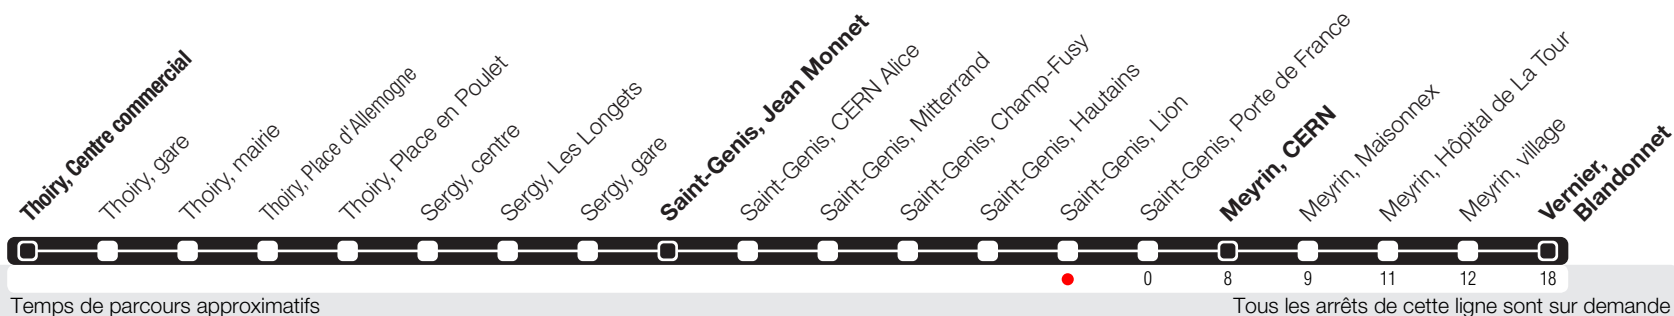

Saint-Genis, Lion

Zone 250

Suivez l'état du réseau en direct, avec l'app tpg

➔ Blandonnet

Horaire valable du 27.02.2023 au 09.12.2023

Horaire Normal

+ HORAIRE DIMANCHE:
07.04 (Vendredi-Saint), 10.04 (Lundi de Pâques), 18.05 (Ascension), 29.05 (Lundi de Pentecôte),
01.08 (Fête Nationale Suisse), 07.09 (Jeûne Genevois).

🕒	Lundi-Vendredi	Samedi	Dimanche
04			
05	24 55	23	
06	12 32 50	26	34
07	07 18 27 36 46 55	26	35
08	04 13 21 29 37 45 55	26	32
09	04 14 23 37 56	26	32
10	15 32 54	26	32
11	15 35 55	27	32
12	15 34 56	26	32
13	12 35 54	26	35
14	15 34 55	26	36
15	14 35 53	26	35
16	16 27 45 55	27	28
17	05 15 25 33 45 55	28	27
18	06 17 27 38 47 58	27	26
19	08 18 28 42 54	27	26
20	09 24 38	26	28
21	02 25	27	28
22	25	28	27
23	25	29	26
00	25	28	25
01			
02			
03			