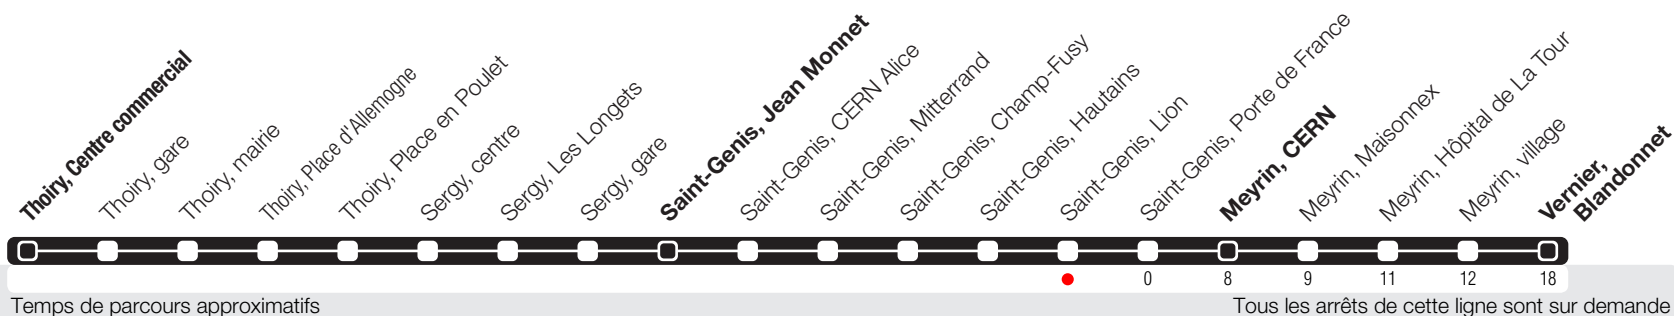

# Saint-Genis, Lion

Zone 250

Suivez l'état du réseau en direct, avec l'app tpg

➔ Blandonnet

**Horaire valable du 27.02.2023 au 09.12.2023**

## Horaire Normal

+ HORAIRE DIMANCHE:  
07.04 (Vendredi-Saint), 10.04 (Lundi de Pâques), 18.05 (Ascension), 29.05 (Lundi de Pentecôte),  
01.08 (Fête Nationale Suisse), 07.09 (Jeûne Genevois).

## Horaire Vacances

+ Du 01.07 au 20.08.

	Lundi-Vendredi	Samedi	Dimanche	Lundi-Vendredi
04				
05	24 55	23		22 52
06	12 32 50	26	34	12 29 49
07	07 18 27 36 46 55	26	35	07 20 32 42 53
08	04 13 21 29 37 45 55	26	32	05 15 27 40 52
09	04 14 23 37 56	26	32	05 16 28 42 55
10	15 32 54	26	32	07 29 53
11	15 35 55	27	32	17 41
12	15 34 56	26	32	05 29 54
13	12 35 54	26	35	18 42
14	15 34 55	26	36	06 30 53
15	14 35 53	26	35	18 37 58
16	16 27 45 55	27	28	17 29 39 51
17	05 15 25 33 45 55	28	27	00 12 24 35 44 55
18	06 17 27 38 47 58	27	26	05 18 27 40 49
19	08 18 28 42 54	27	26	03 10 22 34 49
20	09 24 38	26	28	02 15 25 40 59
21	02 25	27	28	26
22	25	28	27	28
23	25	29	26	29
00	25	28	25	28
01				
02				
03				

c Arrêts desservis jusqu'à Meyrin, CERN.