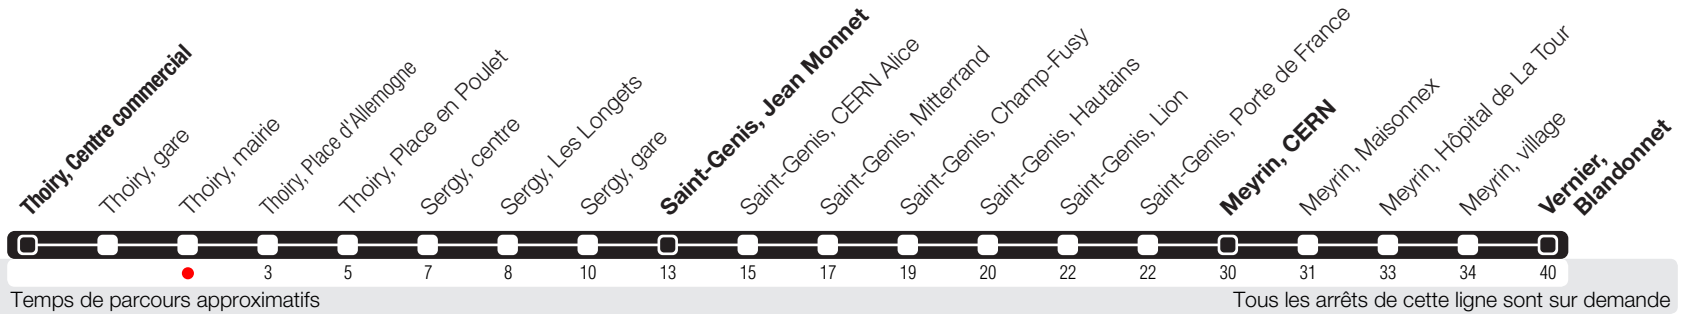

# Thoiry, mairie

Zone 250

Suivez l'état du réseau en direct, avec l'app tpg

➔ Blandonnet

Prise en charge au croisement du chemin du Pont de Gremaz et de la rue Briand Stresemann en raison du marché.

## Horaire valable du 27.02.2023 au 09.12.2023