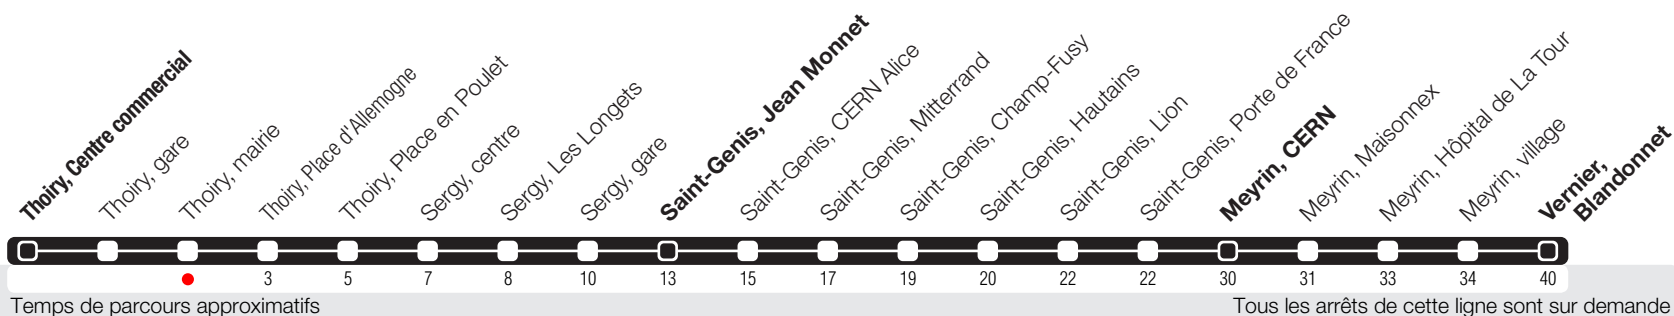

# Thoiry, mairie

Zone 250

Suivez l'état du réseau en direct, avec l'app tpg

➔ Blandonnet

Le dimanche pendant le marché, l'arrêt est déplacé au croisement du chemin du Pont de Gremaz et de la rue Briand Stresemann.

c Arrêts desservis jusqu'à Meyrin, CERN.