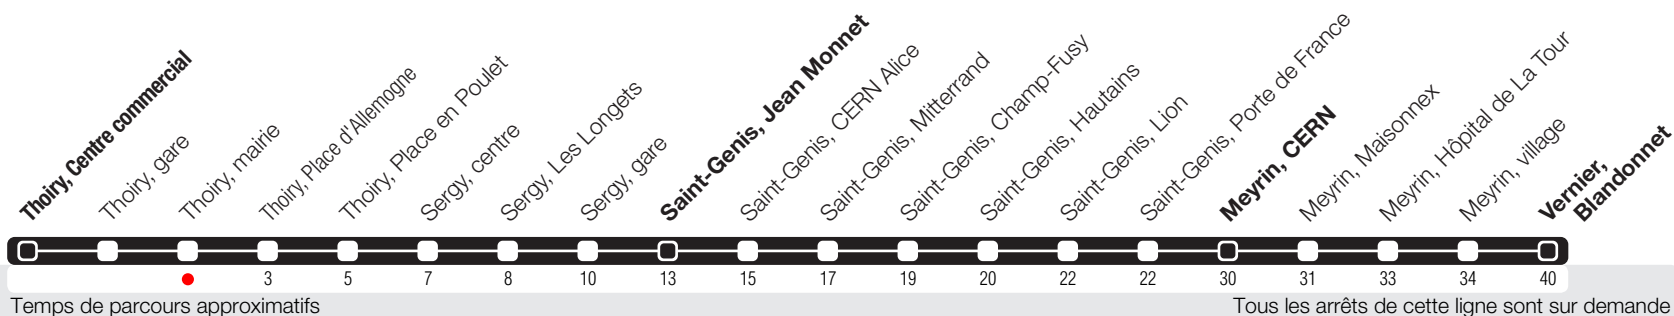

Thoiry, mairie

Zone 250

Suivez l'état du réseau en direct, avec l'app tpg

Blandonnet

Le dimanche pendant le marché, l'arrêt est déplacé au croisement du chemin du Pont de Gremaz et de la rue Briand Stresemann.

Horaire valable du 27.02.2023 au 09.12.2023

Horaire Normal

+ HORAIRE DIMANCHE:
07.04 (Vendredi-Saint), 10.04 (Lundi de Pâques), 18.05 (Ascension), 29.05 (Lundi de Pentecôte),
01.08 (Fête Nationale Suisse), 07.09 (Jeûne Genevois).

| | Lundi-Vendredi | Samedi | Dimanche |
|----|----------------|--------|----------|
| 04 | | | |
| 05 | 06 54 | 07 | |
| 06 | 31 58 | 08 | |
| 07 | 15 34 52 | 08 | |
| 08 | 08 24 44 | 08 | |
| 09 | 03 37 | 07 | |
| 10 | 13 56 | 07 | |
| 11 | 36 | 07 | |
| 12 | 15 53 | 07 | |
| 13 | 35 | 07 | |
| 14 | 15 55 | 07 | |
| 15 | 34 | 07 | |
| 16 | 08 36 56 | 08 | |
| 17 | 14 36 58 | 09 | 09 |
| 18 | 19 39 59 | 08 | 09 |
| 19 | 24 51 | 08 | 09 |
| 20 | 21 | 08 | 11 |
| 21 | 07 | 09 | 10 |
| 22 | 09 | 12 | 11 |
| 23 | 09 | 13 | 10 |
| 00 | 09 | 12 | 09 |
| 01 | | | |
| 02 | | | |
| 03 | | | |