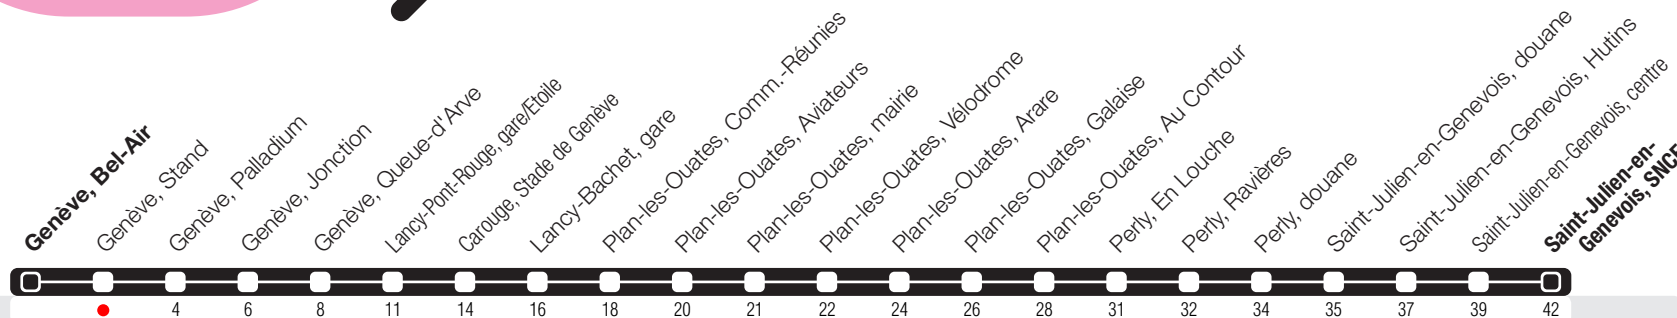

# Genève, Stand

Zone 10

Suivez l'état du réseau en direct, avec l'app tpg

## Saint-Julien-en-Genevois, SNCF

**Horaires valables du 10.12.2023 au 14.12.2024**