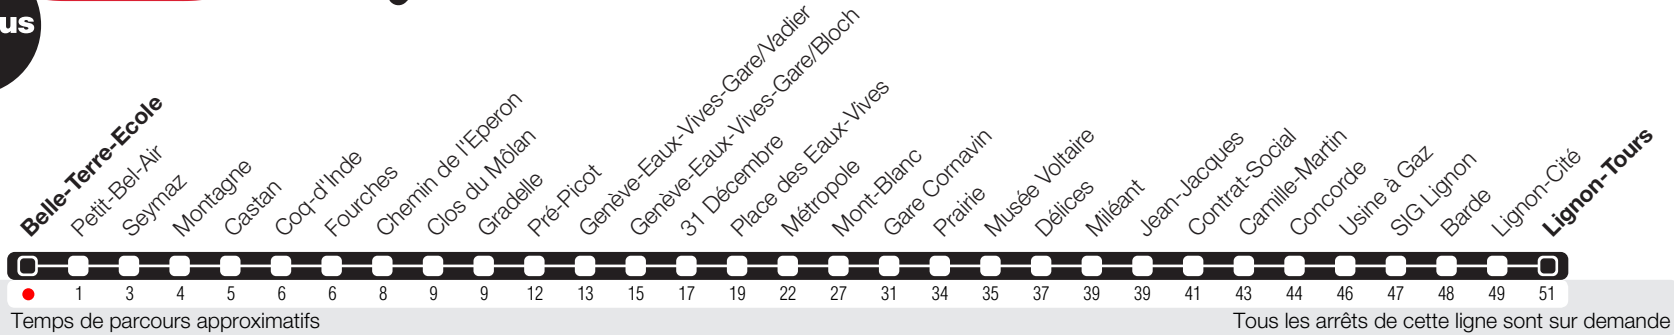

Belle-Terre-Ecole

Zone 10

Suivez l'état du réseau en direct, avec l'app tpg

Lignon-Tours

No tampus

Horaire valable du 30.08.2021 au 11.12.2021

Horaire Normal

+ HORAIRE DIMANCHE: 09.09 (Jeûne Genevois)

Horaire Vacances

Du 23.10 au 31.10.

🕒	Lundi-Vendredi	Samedi	Dimanche	Lundi-Vendredi
04	58	58	59	58
05	27 49	27 52	26 52	28 49
06	04 21 34 47 56	12 32 52	22 52	08 24 34 45 55
07	04 12 20 27 34 42 50 58	12 32 52	22 54	05 16 27 38 49
08	05 14 23 32 40 49 57	12 32 52	24 48	00 11 22 33 45 56
09	07 18 27 37 49 59	12 32 52	08 28 48	08 21 36 52
10	09 17 27 37 47 57	12 32 52	08 28 48	07 23 38 54
11	07 17 27 37 47 57	12 32 53	08 28 49	09 25 40 56
12	07 17 27 37 47 57	09 26 41 56	08 28 45	12 28 43 59
13	07 17 27 37 47 57	11 26 42 59	00 16 31 46	15 31 47
14	07 17 27 37 47 57	14 30 44 59	01 18 34 49	03 18 34 49
15	07 17 27 37 49 59	11 22 34 47 58	05 21 38 54	05 20 35 50
16	06 13 22 30 38 46 54	10 22 34 46 58	10 26 42 58	03 13 24 35 46 57
17	01 08 16 24 32 41 50 57	10 22 34 46 58	14 30 46	08 19 30 42 54
18	03 11 18 26 35 43 52 58	10 22 34 49	02 18 34 50	04 15 26 38 48
19	06 16 26 37 46 56	06 25 44	05 23 43	02 17 32 44
20	06 18 32 47	04 22 43	03 23 43	02 22 42
21	03 23 43	03 23 43	10 38	03 23 43
22	03 24 44	03 24 44	08 38	03 24 44
23	06 26 46	06 26 46	09 39	06 26 46
00	08 33	08 33	09	08 33
01	03 36	03 36		03 36
02				
03				

☺ Circule les nuits du vendredi et du samedi (selon les mesures sanitaires, plus d'infos sur tpg.ch). Arrêts desservis jusqu'à Gare Cornavin.

contact tpg 00800 022 021 20 (appel gratuit)