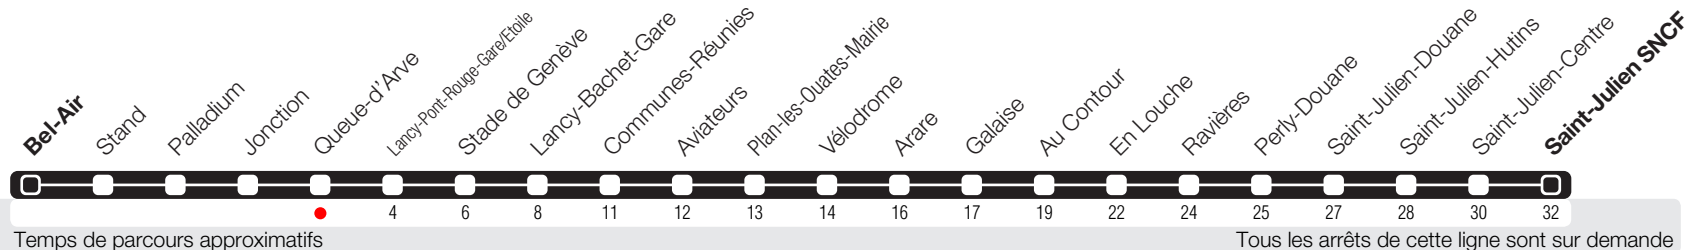

Queue-d'Arve

Zone 10

Suivez l'état du réseau en direct, avec l'app tpg

Saint-Julien SNCF

Travaux Saint-Julien-Gare

Les arrêts Saint-Julien-Gare et Saint-Julien SNCF sont déplacés rue Berthollet.

Horaire valable dès le 10.01.2022

Horaire Travaux

+ HORAIRES DIMANCHE: 15.04 (Vendredi-Saint), 18.04 (Lundi de Pâques), 26.05 (Ascension), 06.06 (Lundi de Pentecôte), 01.08 (Fête Nationale Suisse), 08.09 (Jeûne Genevois)

Horaire Eté travaux

Du 02.07 au 21.08.

	Lundi-Vendredi	Samedi	Dimanche	Lundi-Vendredi
04				
05	48			48
06	07 23 29 35 42 48 54	15 30 45	58	08 28 44
07	00 06 13 19 26 33 40 47 54	00 15 30 45	19 41	00 10 22 29 37 45 53
08	00 08 15 22 29 35 42 48 55	00 15 30 45	04 26 47	00 08 15 23 30 38 45 53
09	02 09 15 21 27 34 42 52	00 15 30 45 59	07 27 48	00 08 14 22 36 51
10	02 14 26 38 50	11 23 35 47	04 18 33 48	06 21 36 51
11	02 14 26 38 50	00 12 25 37 49	03 18 33 48	06 21 36 51
12	02 14 26 38 50	02 14 26 39 51	03 18 33 48	06 21 36 51
13	02 14 26 38 50	03 16 28 41 53	03 18 33 48	06 21 36 51
14	02 14 26 38 50	06 19 31 43 56	03 18 33 48	06 21 36 51
15	02 14 27 39 51	08 21 34 46 58	03 18 33 48	06 21 37 52
16	02 08 16 23 29 35 42 49 55	11 23 36 49	03 18 33 48	07 17 24 32 40 48 55
17	02 09 16 22 29 35 42 48 54	02 15 27 40 53	03 18 33 48	02 10 17 25 32 40 47 55
18	02 09 16 22 29 35 41 47 54 59	05 17 31 43 57	03 18 33 48	03 11 18 26 33 41 48 55
19	06 12 18 25 33 40 48 56	10 21 33 45 57	03 18 33 48	01 09 21 36 51
20	09 21 32 48	10 23 35 50	08 28 48	11 29 48
21	09 28 48	09 28 48	09 28 48	09 28 48
22	08 28 48	08 28 48	08 28 48	08 28 48
23	08 28 48	08 28 48	08 28 48	08 28 48
00	08 28	08 28	08 28	08 28
01				
02				
03				