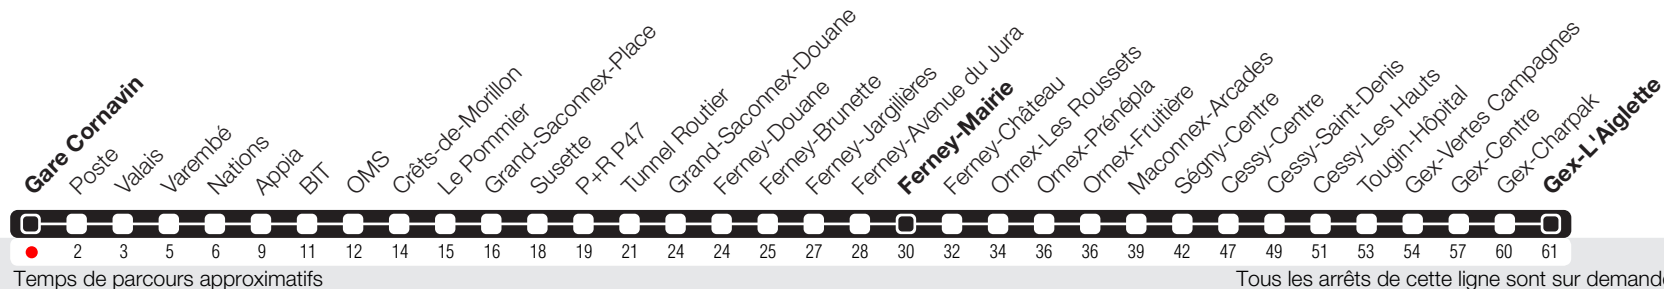

# Gare Cornavin

Zone 10

Suivez l'état du réseau en direct, avec l'app tpg

Gex-L'Aiglette

**Horaires valables du 15.12.2019 au 12.12.2020**

## Horaires Normal et Vacances

HORAIRE DIMANCHE: 25.12 (Noël), 01.01. (Nouvel An), 10.04 (Vendredi-Saint), 13.04 (Lundi de Pâques), 21.05 (Ascension), 01.06 (Lundi de Pentecôte), 01.08 (Fête Nationale Suisse), 10.09 (Jeûne Genevois)

	Lundi-Vendredi	Samedi	Dimanche	Lundi-Vendredi
04				
05	00 15 30 45			
06	00 15 30 38 45 53	00 29 59	59	
07	00 08 15 23 30 38 45 53	29 59	33	
08	00 08 16 23 30 39 47 54	29 59	06 36	
09	01 09 20 30 43 57	28 59	06 36	
10	12 27 43 58	27	06 36	
11	13 28 43 58	00 29	06 36	
12	13 28 43 58	01 33	06 36	
13	13 28 43 58	02 46	06 36	
14	13 28 43 58	12 37	06 36	
15	13 28 43 59	00 20 40	06 36	
16	07 16 23 31 38 46 53	00 19 40 59	06 36	
17	01 09 17 24 33 39 48 55	20 39	06 36	
18	03 11 19 26 34 41 49 56	01 22 42	06 36	
19	04 13 24 35 47 59	02 22 42	06 36	
20	14 37	09 36	06 36	
21	07 37	07 37	07 37	
22	07 37	07 37	07 37	
23	07 37	07 37	07 37	
00	07	07	07	
01				
02				
03				