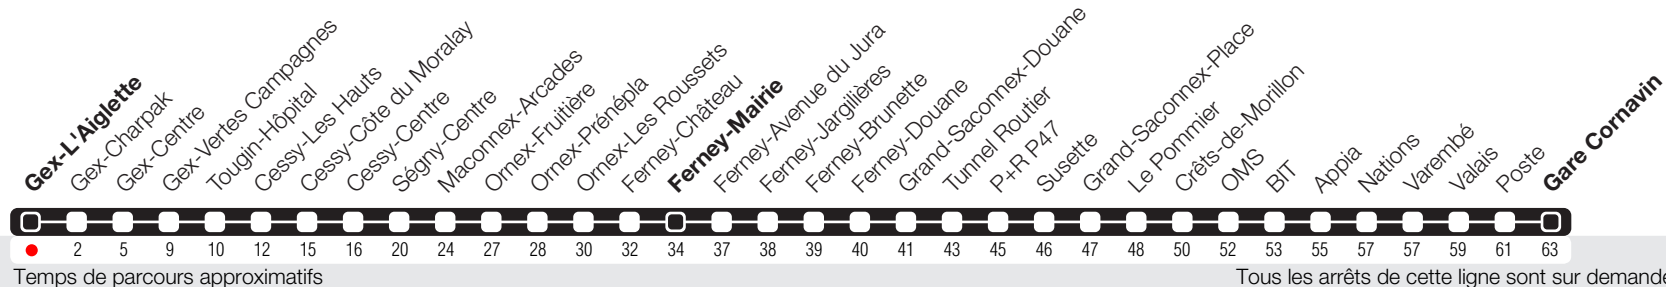

Gex-L'Aiglette

Zone 250

Suivez l'état du réseau en direct, avec l'app tpg

➔ Gare Cornavin

Horaire valable du 15.12.2019 au 12.12.2020

Horaire Normal et Vacances

HORAIRE DIMANCHE: 25.12 (Noël), 01.01. (Nouvel An), 10.04 (Vendredi-Saint), 13.04 (Lundi de Pâques), 21.05 (Ascension), 01.06 (Lundi de Pentecôte), 01.08 (Fête Nationale Suisse), 10.09 (Jeûne Genevois)

	Lundi-Vendredi	Samedi	Dimanche	Lundi-Vendredi
04				
05	00 30 42			
06	00 22 30 45	^b 00	00	
07	00 15 30 45	^b 00	04	
08	00 15 30 47	^b 00	07	
09	01 31	^b 00	07	
10	00 31	^b 00	07	
11	01 31	^b 00	07	
12	02 32	^b 00	07	
13	03 33	^b 00 ^b 56	07	
14	03 34	^b 39	07	
15	05 33 48	^b 18 ^b 58	07	
16	03 19 33 49	^b 38	07	
17	05 20 35 50	18 59	07	
18	07 22 37 56	39	07	
19	20 44	24	07	
20	15	07	07	
21	07	07	07	
22	07	07	07	
23	07	07	07	
00				
01				
02				
03				

^b Ne dessert pas les arrêts Ferney-Château et Ferney-Mairie en raison du marché.