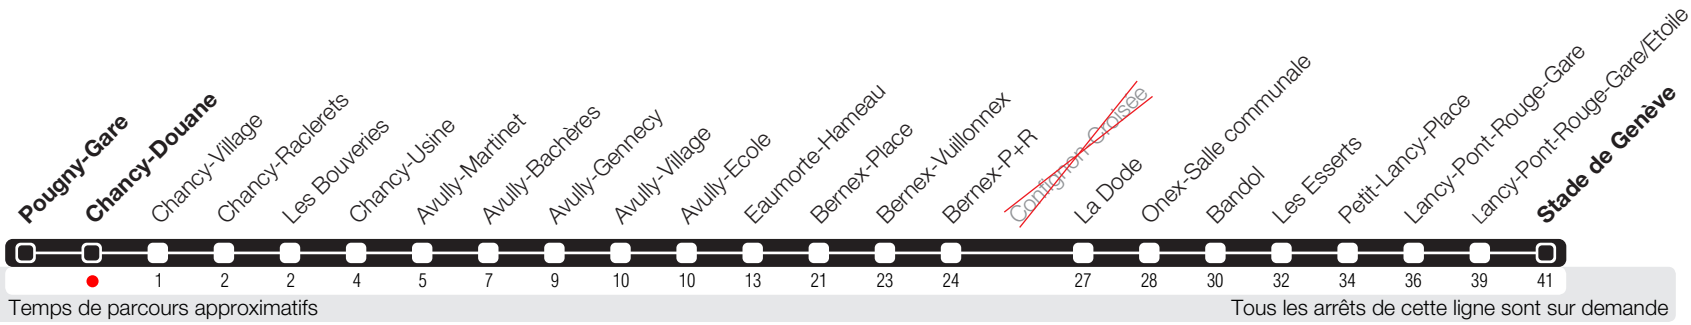

Chancy-Douane

Zone 10

Suivez l'état du réseau en direct, avec l'app tpg

Stade de Genève

Horaire valable du 13.12.2020 au 11.12.2021

Horaire Normal

+ HORAIRE DIMANCHE: 25.12 (Noël), 01.01 (Nouvel An), 02.04 (Vendredi-Saint), 05.04 (Lundi de Pâques), 13.05 (Ascension), 24.05 (Lundi de Pentecôte), 09.09 (Jeûne Genevois)

Horaire Vacances

+ Du 24.12 au 10.01, du 13.02 au 21.02, du 01.04 au 11.04, du 03.07 au 29.08, du 23.10 au 31.10.

| | Lundi-Vendredi | Samedi | Dimanche | Lundi-Vendredi |
|----|----------------|--------|----------|----------------|
| 04 | | | | |
| 05 | 03 43 | 31 | 31 | 03 43 |
| 06 | 12 31 | 30 | 31 | 14 36 |
| 07 | 00 11 26 48 | 30 | 30 | 00 11 26 48 |
| 08 | 03 32 51 | 29 | 30 | 06 30 49 |
| 09 | 11 30 57 | 28 | 30 | 09 30 57 |
| 10 | 27 58 | 28 | 29 | 27 58 |
| 11 | 34 | 28 58 | 29 | 28 58 |
| 12 | 09 37 | 28 58 | 29 | 32 |
| 13 | 07 37 | 28 58 | 29 | 02 25 58 |
| 14 | 07 37 | 27 57 | 29 | 26 56 |
| 15 | 07 37 | 27 57 | 29 | 26 55 |
| 16 | 06 31 52 | 27 58 | 28 | 21 46 |
| 17 | 11 30 49 | 28 58 | 28 | 11 30 49 |
| 18 | 11 39 | 28 | 28 | 11 41 |
| 19 | 07 40 | 28 | 28 | 07 40 |
| 20 | 08 46 | 28 | 29 | 08 46 |
| 21 | 12 32 | 30 | 29 | 12 32 |
| 22 | 30 | 30 | 30 | 30 |
| 23 | 30 | 30 | 30 | 30 |
| 00 | | | | |
| 01 | | | | |
| 02 | | | | |
| 03 | | | | |