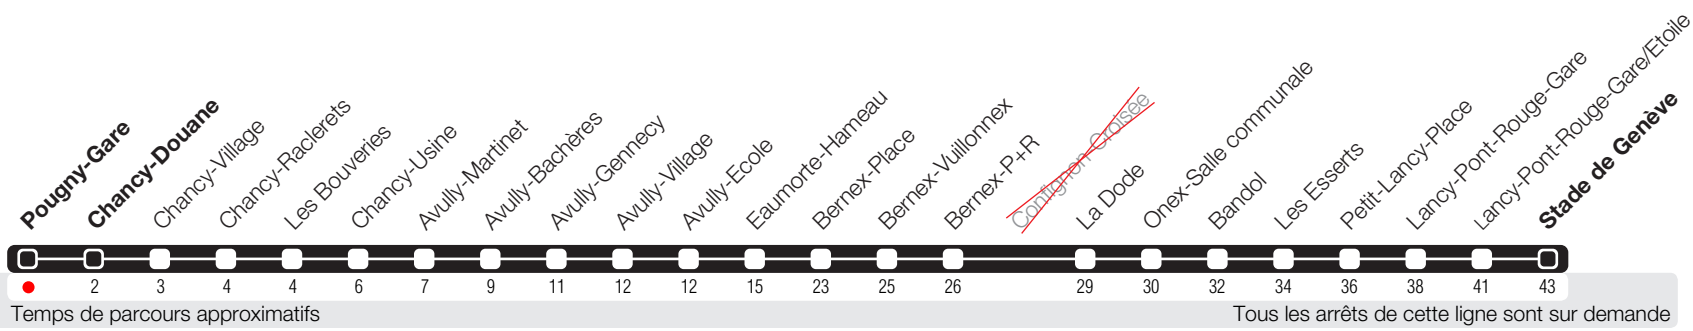

# Pougny-Gare

Zone 240

Suivez l'état du réseau en direct, avec l'app tpg

Stade de Genève

## Horaire valable du 13.12.2020 au 11.12.2021