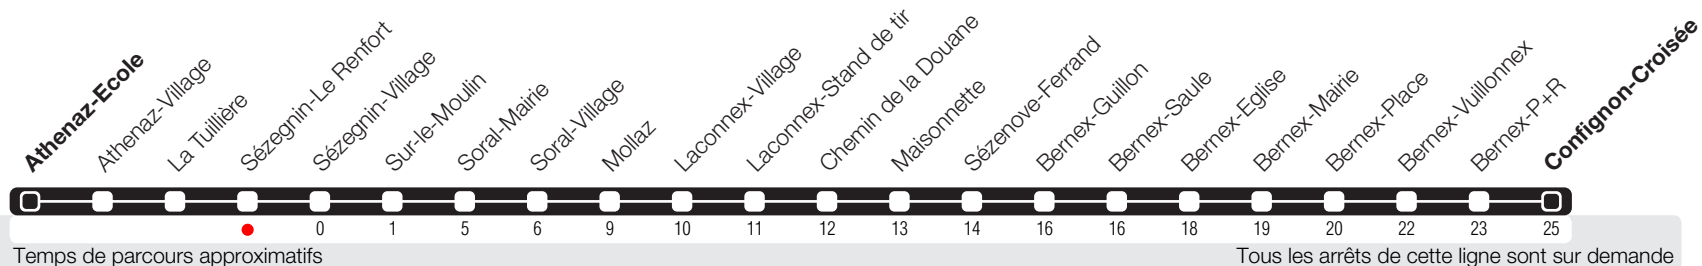

# Sézeznin-Le Renfort

Zone 10

Suivez l'état du réseau en direct, avec l'app tpg

Confignon-Croisée

## Horaire valable du 12.12.2021 au 10.12.2022