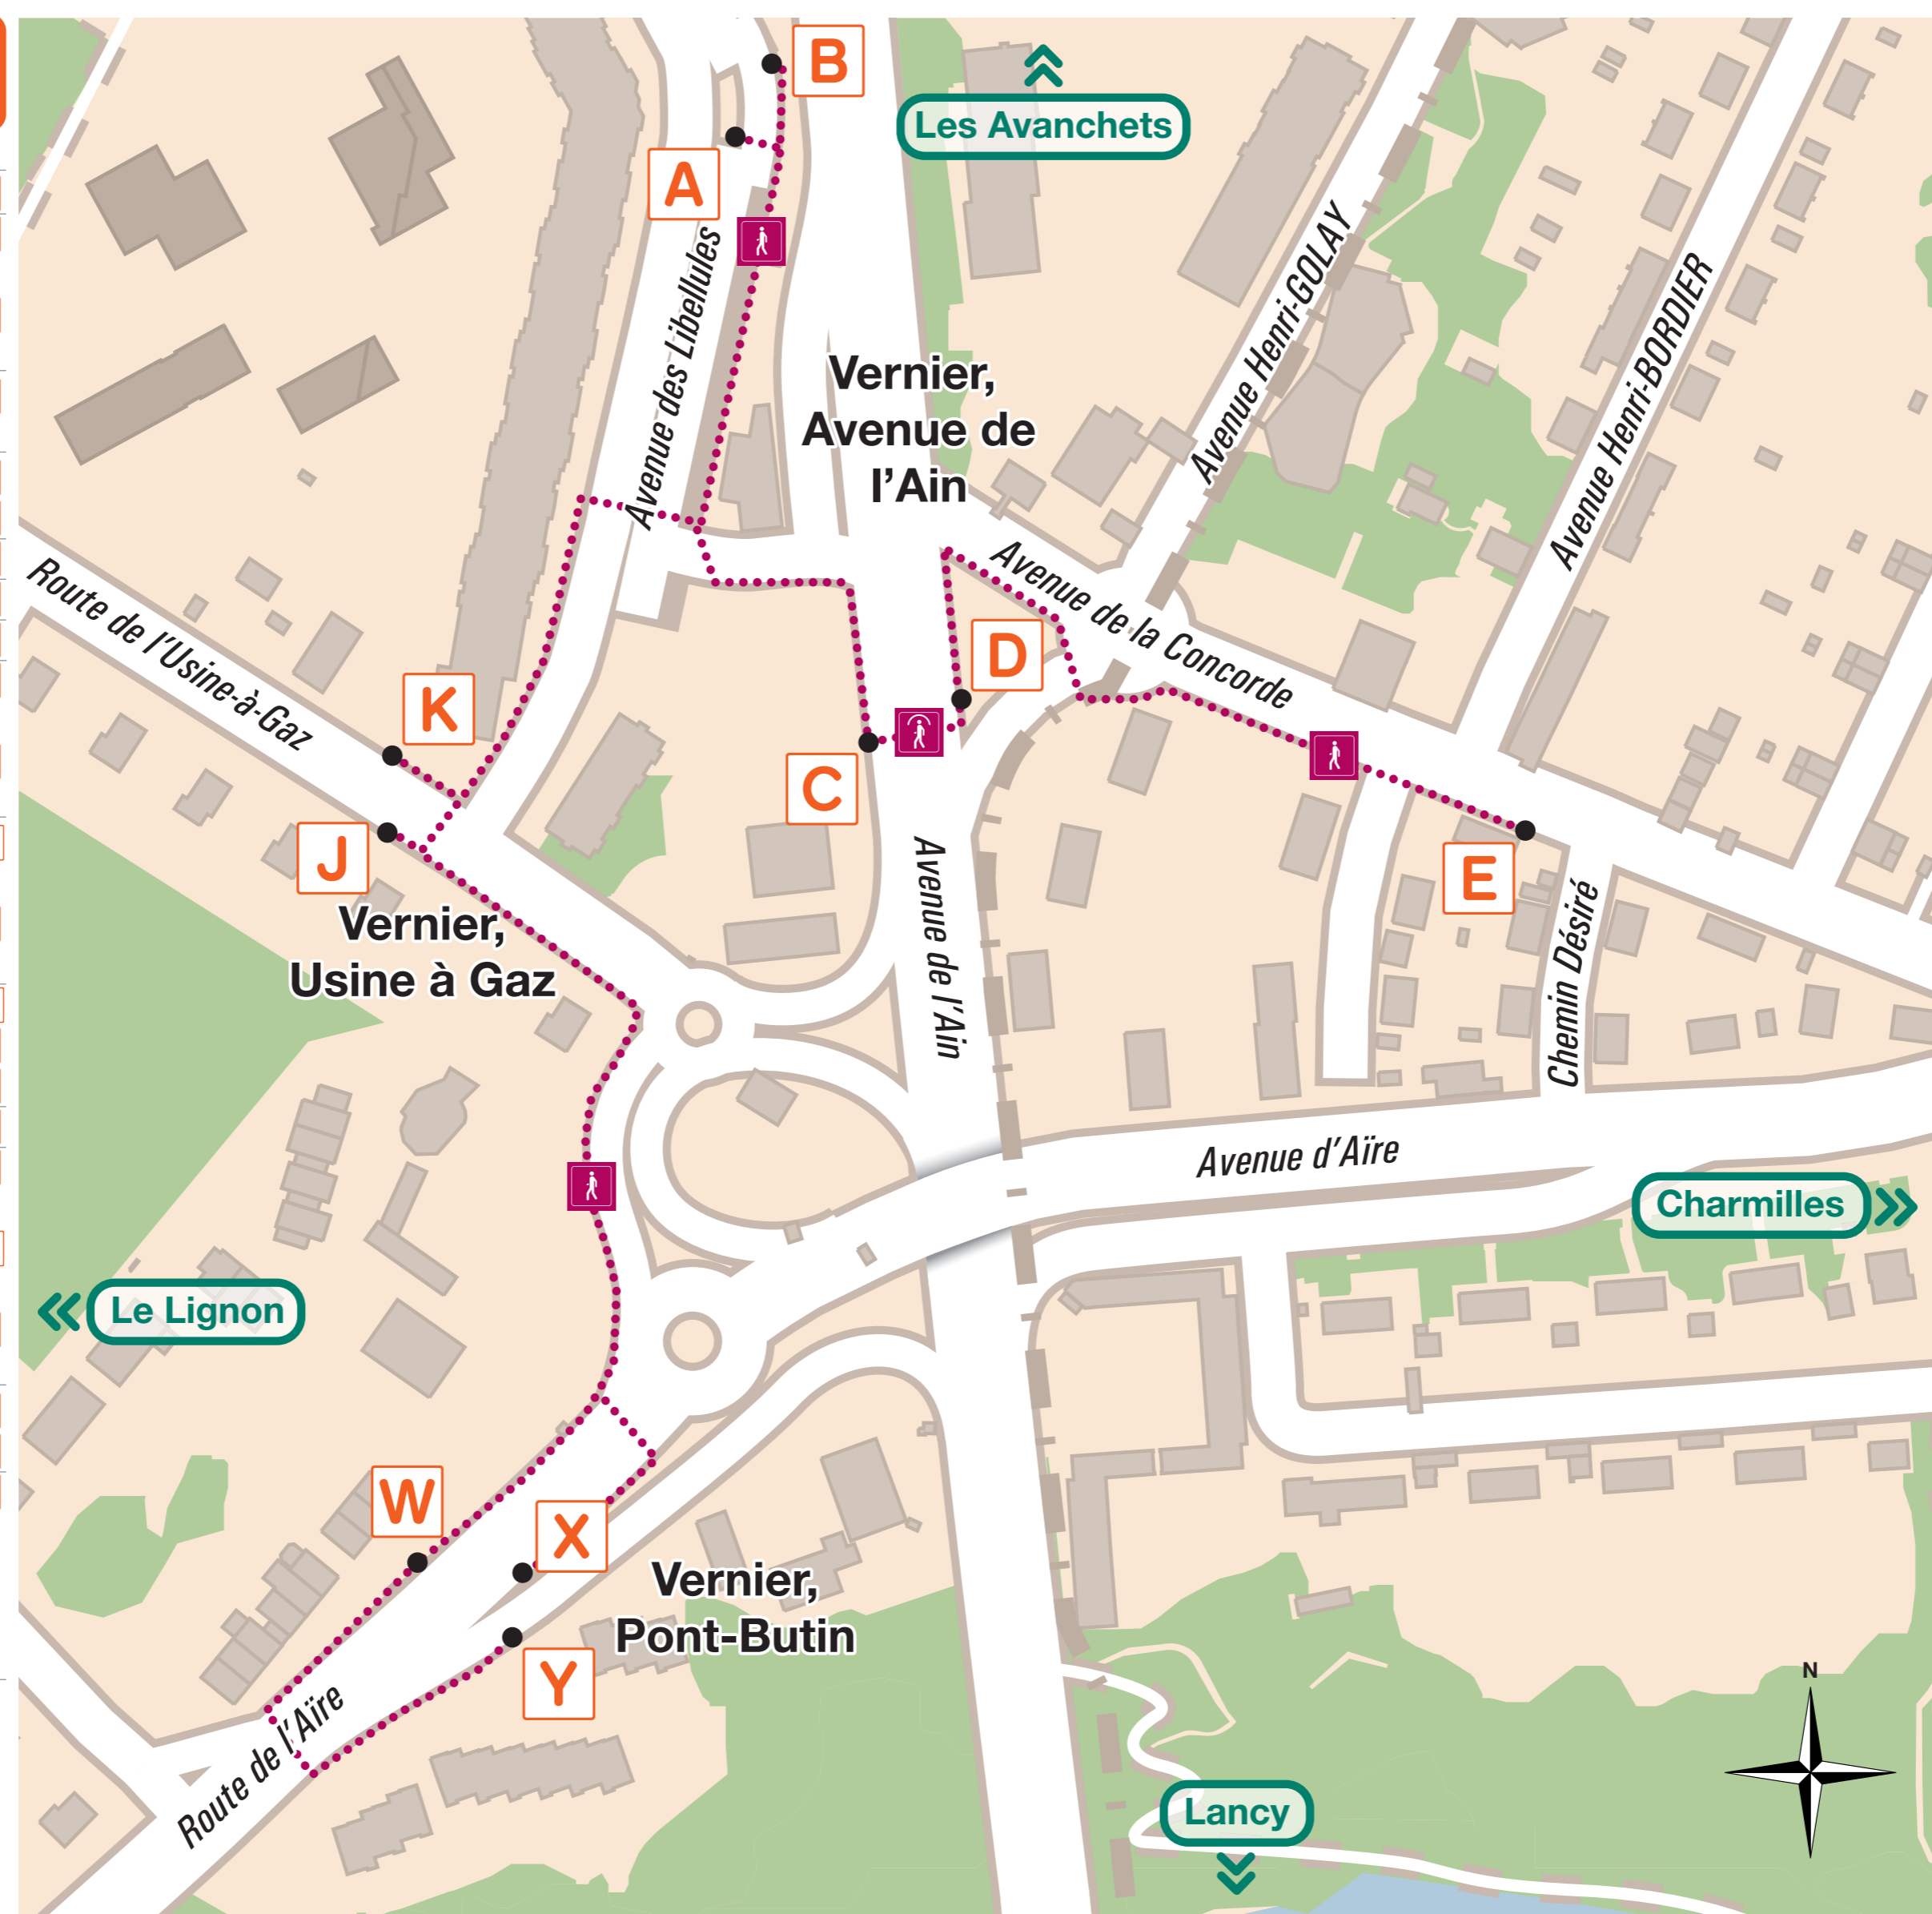

Vernier, Avenue de l'Ain

Plan de connexions

Valable dès le 11.12.2022

Destination	Ligne & direction	Quai
Genève, Bel-Air	7 → Genève, Bout-du-Monde	X
Carouge, Rondeau	22 → Plan-les-Ouates, Tourbillon via Grand-Lancy, Palettes 18	C
	23 → Carouge, Tours via Lancy-Bachet, gare 12 18	C
Genève, Charmilles	22 → Genève, Jardin Botanique via Genève, Châtelaine 6 19	D
	✈ Genève-Aéroport 23 → Gd.-Saconnex, Aéroport-P47	D
Genève-Eaux-Vives	28 → Genève-Aéroport, Terminal	E W
	9 → Thônex, Belle-Terre Pl. Araire	J
Genève, Gare Cornavin	9 → Thônex, Belle-Terre Pl. Araire	J
Genève, Hôpital	7 → Genève, Bout-du-Monde	X
Genève, Jonction	22 → Plan-les-Ouates, Tourbillon via Petit-Lancy, Les Esserts 14	C
	23 → Carouge, Tours via Petit-Lancy, Les Esserts 14	C
Lancy-Pont-Rouge	22 → Plan-les-Ouates, Tourbillon via Grand-Lancy, Place du 1 ^{er} -Août 15	C
	23 → Carouge, Tours via Grand-Lancy, Place du 1 ^{er} -Août 15	C
Petit-Lancy, Les Esserts	22 → Plan-les-Ouates, Tourbillon	C
	23 → Carouge, Tours	C
	28 → Petit-Lancy, Les Esserts	Y
Genève, Nations	22 → Genève, Jardin Botanique	D
Genève, Plainpalais	7 → Genève, Bout-du-Monde via Genève, Mercier 15	X
	22 → Plan-les-Ouates, Tourbillon via Grand-Lancy, Place du 1 ^{er} -Août 15	C
Genève, Rive	23 → Carouge, Tours via Grand-Lancy, Place du 1 ^{er} -Août 15	C
	7 → Genève, Bout-du-Monde	X
Genève, Servette	9 → Thônex, Belle-Terre Pl. Araire	J
	22 → Genève, Jardin Botanique via Vernier, Bouchet 14 18	D

Légende

- Point d'arrêt
- A Quai bus
- ➡ Parcours piétons

Index des lignes

- 7 → Genève, Bout-du-Monde X
- 7 → Vernier, Lignon-Tours W
- 9 → Thônex, Belle-Terre Pl. Araire J
- 9 → Vernier, Lignon-Tours K
- 22 → Genève, Jardin Botanique D
- 22 → Plan-les-Ouates, Tourbillon C
- 23 → Carouge, Tours C
- 23 → Gd.-Saconnex, Aéroport-P47 D
- 28 → Genève-Aéroport, Terminal E W
- 28 → Petit-Lancy, Les Esserts Y
- 51 → Genève, Mervelet B J
- 51 → Vernier, CO Renard A K
- ✈ Genève-Aéroport, Terminal E W
- NC → Vernier, village C W
- La Plaine, gare