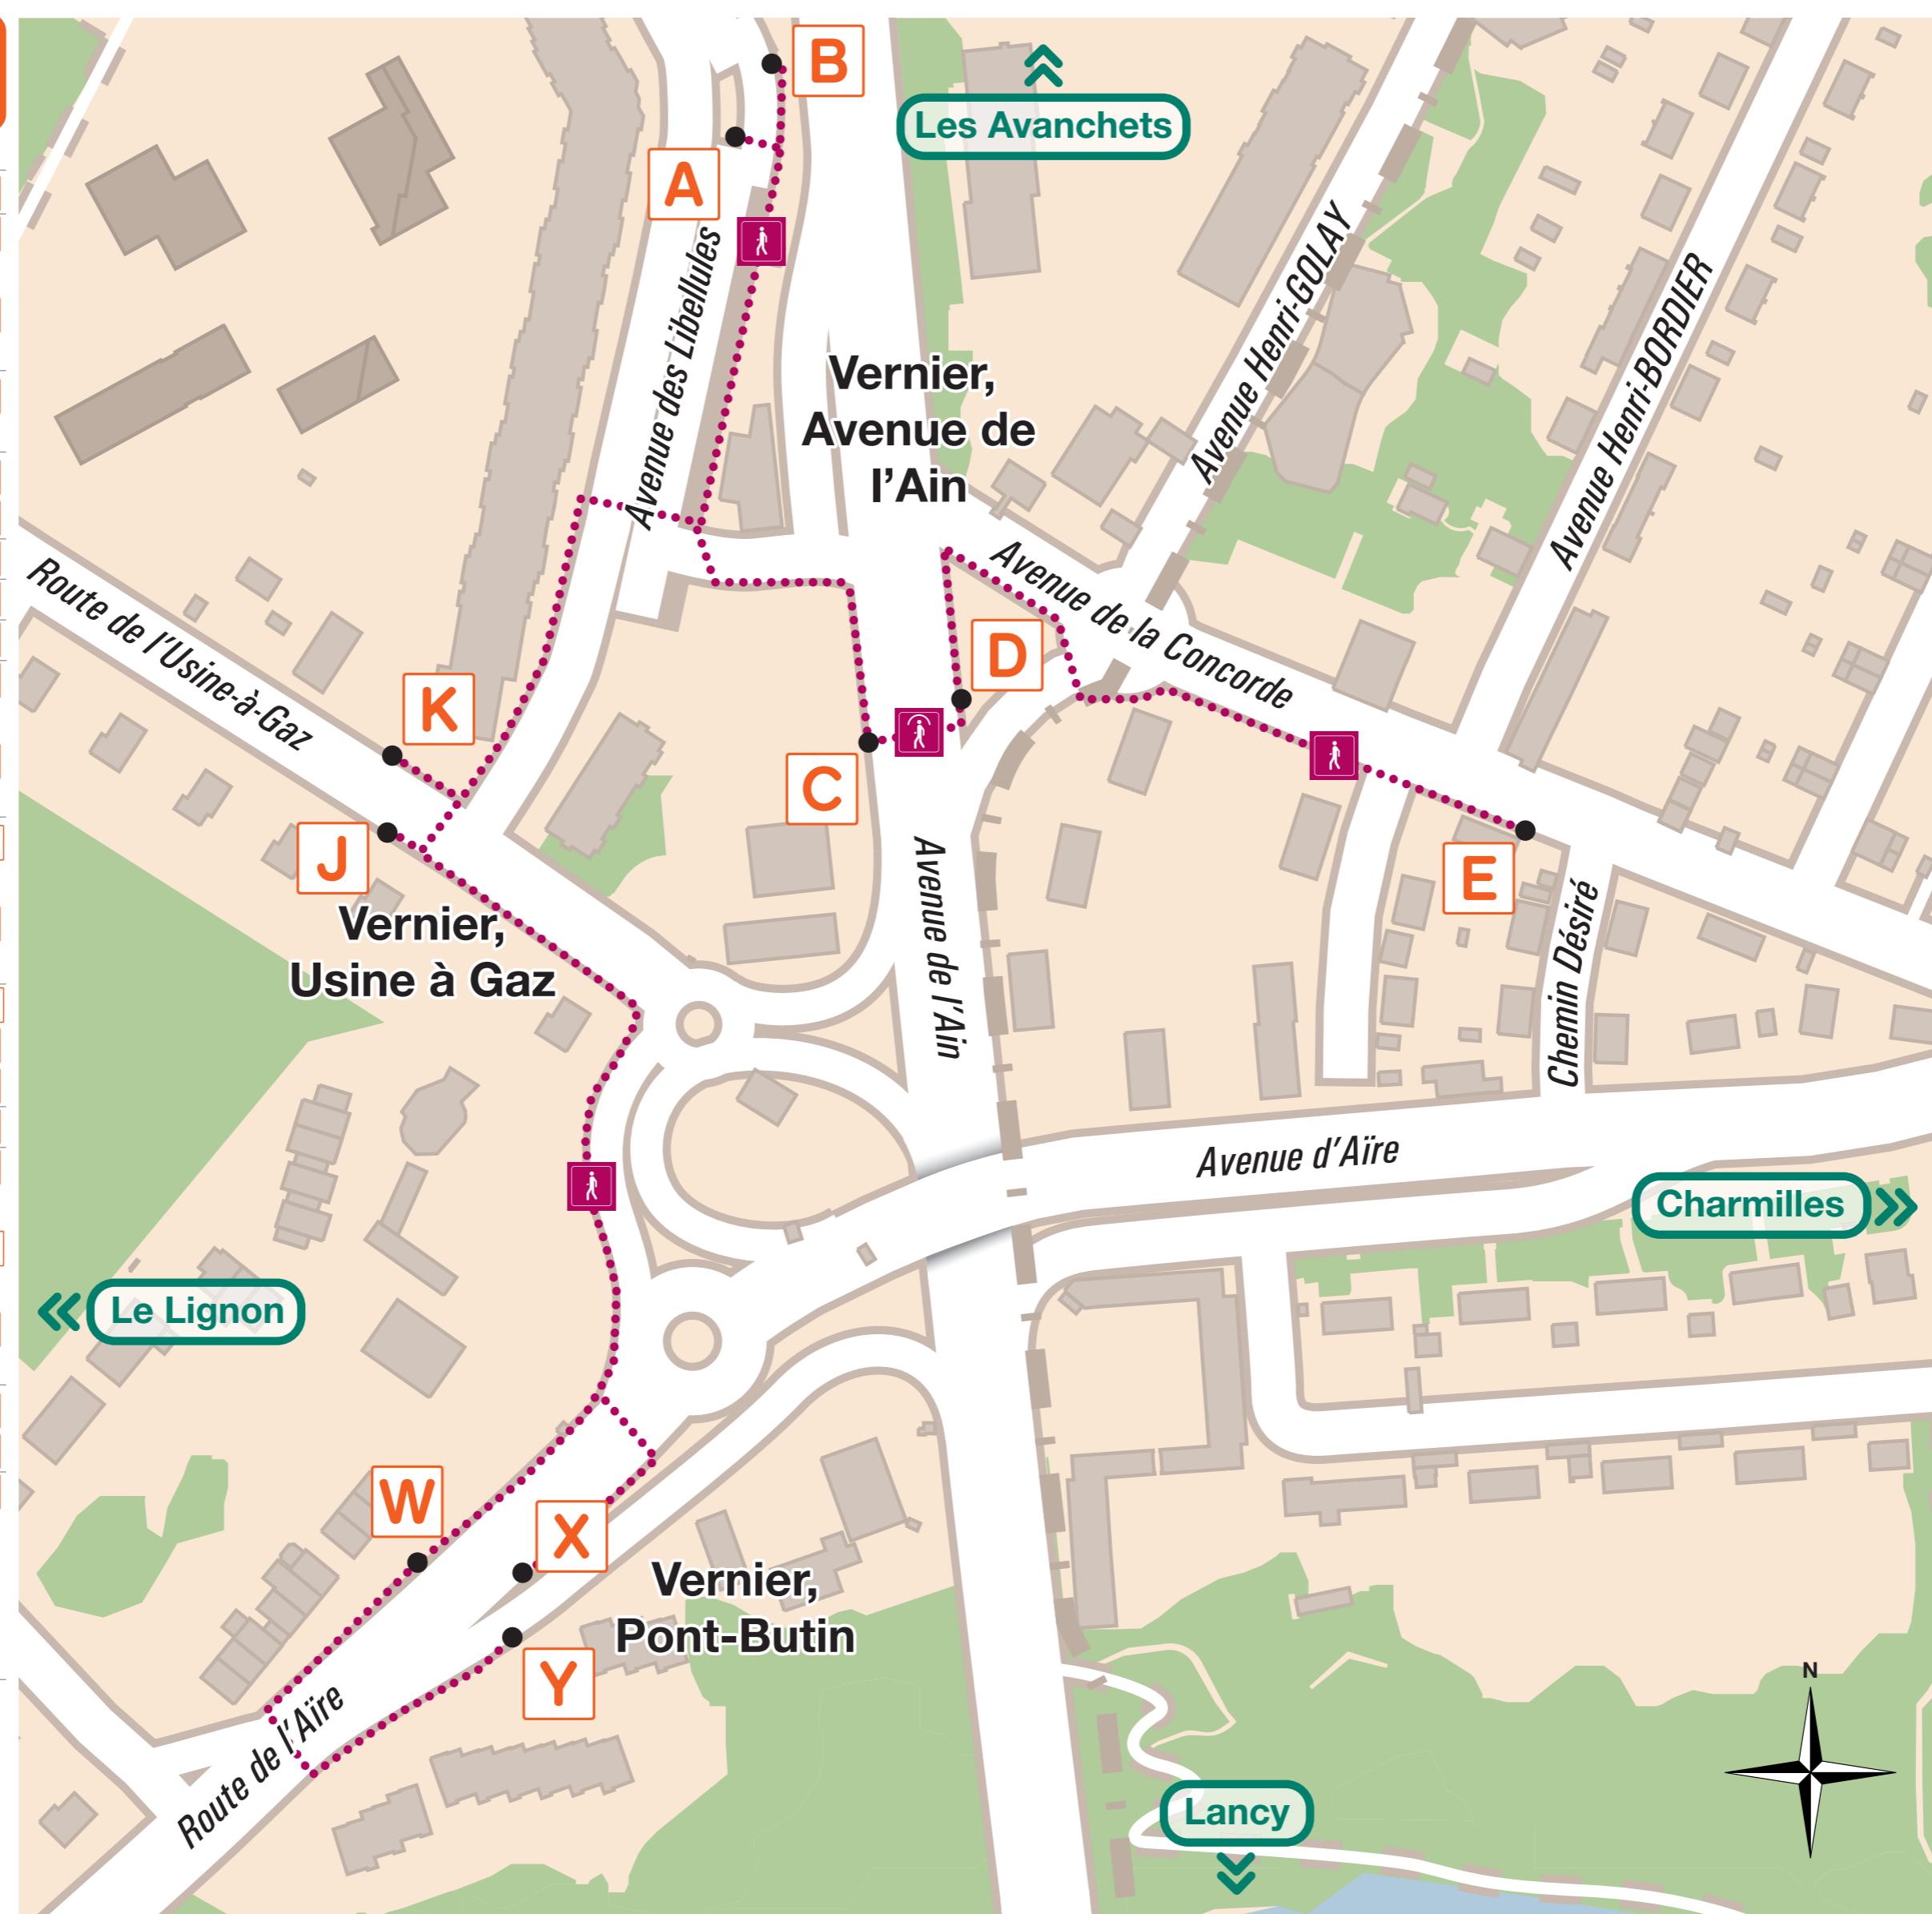

Vernier, Pont-Butin

Plan de connexions

Valable dès le 11.12.2022

Destination	Ligne & direction	Quai
Genève, Bel-Air	7 → Genève, Bout-du-Monde	X
Carouge, Rondeau	22 → Plan-les-Ouates, Tourbillon via Grand-Lancy, Palettes 18	C
	23 → Carouge, Tours via Lancy-Bachet, gare 12 18	C
Genève, Charmilles	22 → Genève, Jardin Botanique via Genève, Châtelaine 6 19	D
	✈ Genève-Aéroport	23 → Gd.-Saconnex, Aéroport-P47 D 28 → Genève-Aéroport, Terminal E W
Genève-Eaux-Vives	9 → Thônex, Belle-Terre Pl. Araire	J
Genève, Gare Cornavin	9 → Thônex, Belle-Terre Pl. Araire	J
Genève, Hôpital	7 → Genève, Bout-du-Monde	X
	Genève, Jonction	22 → Plan-les-Ouates, Tourbillon via Petit-Lancy, Les Esserts 14
23 → Carouge, Tours via Petit-Lancy, Les Esserts 14		C
Lancy-Pont-Rouge	22 → Plan-les-Ouates, Tourbillon via Grand-Lancy, Place du 1 ^{er} -Août 15	C
	23 → Carouge, Tours via Grand-Lancy, Place du 1 ^{er} -Août 15	C
Petit-Lancy, Les Esserts	22 → Plan-les-Ouates, Tourbillon	C
	23 → Carouge, Tours	C
	28 → Petit-Lancy, Les Esserts	Y
Genève, Nations	22 → Genève, Jardin Botanique	D
Genève, Plainpalais	7 → Genève, Bout-du-Monde via Genève, Mercier 15	X
	22 → Plan-les-Ouates, Tourbillon via Grand-Lancy, Place du 1 ^{er} -Août 15	C
	23 → Carouge, Tours via Grand-Lancy, Place du 1 ^{er} -Août 15	C
Genève, Rive	7 → Genève, Bout-du-Monde	X
	9 → Thônex, Belle-Terre Pl. Araire	J
Genève, Servette	22 → Genève, Jardin Botanique via Vernier, Bouchet 14 18	D

Légende

- Point d'arrêt
- A Quai bus
- ⋯ Parcours piétons

Index des lignes

- 7 → Genève, Bout-du-Monde X
- 7 → Vernier, Lignon-Tours W
- 9 → Thônex, Belle-Terre Pl. Araire J
- 9 → Vernier, Lignon-Tours K
- 22 → Genève, Jardin Botanique D
- 22 → Plan-les-Ouates, Tourbillon C
- 23 → Carouge, Tours C
- 23 → Gd.-Saconnex, Aéroport-P47 D
- 28 → Genève-Aéroport, Terminal E W
- 28 → Petit-Lancy, Les Esserts Y
- 51 → Genève, Mervelet B J
- 51 → Vernier, CO Renard A K
- ✈ Genève-Aéroport, Terminal E W
- NC → Vernier, village C W
→ La Plaine, gare