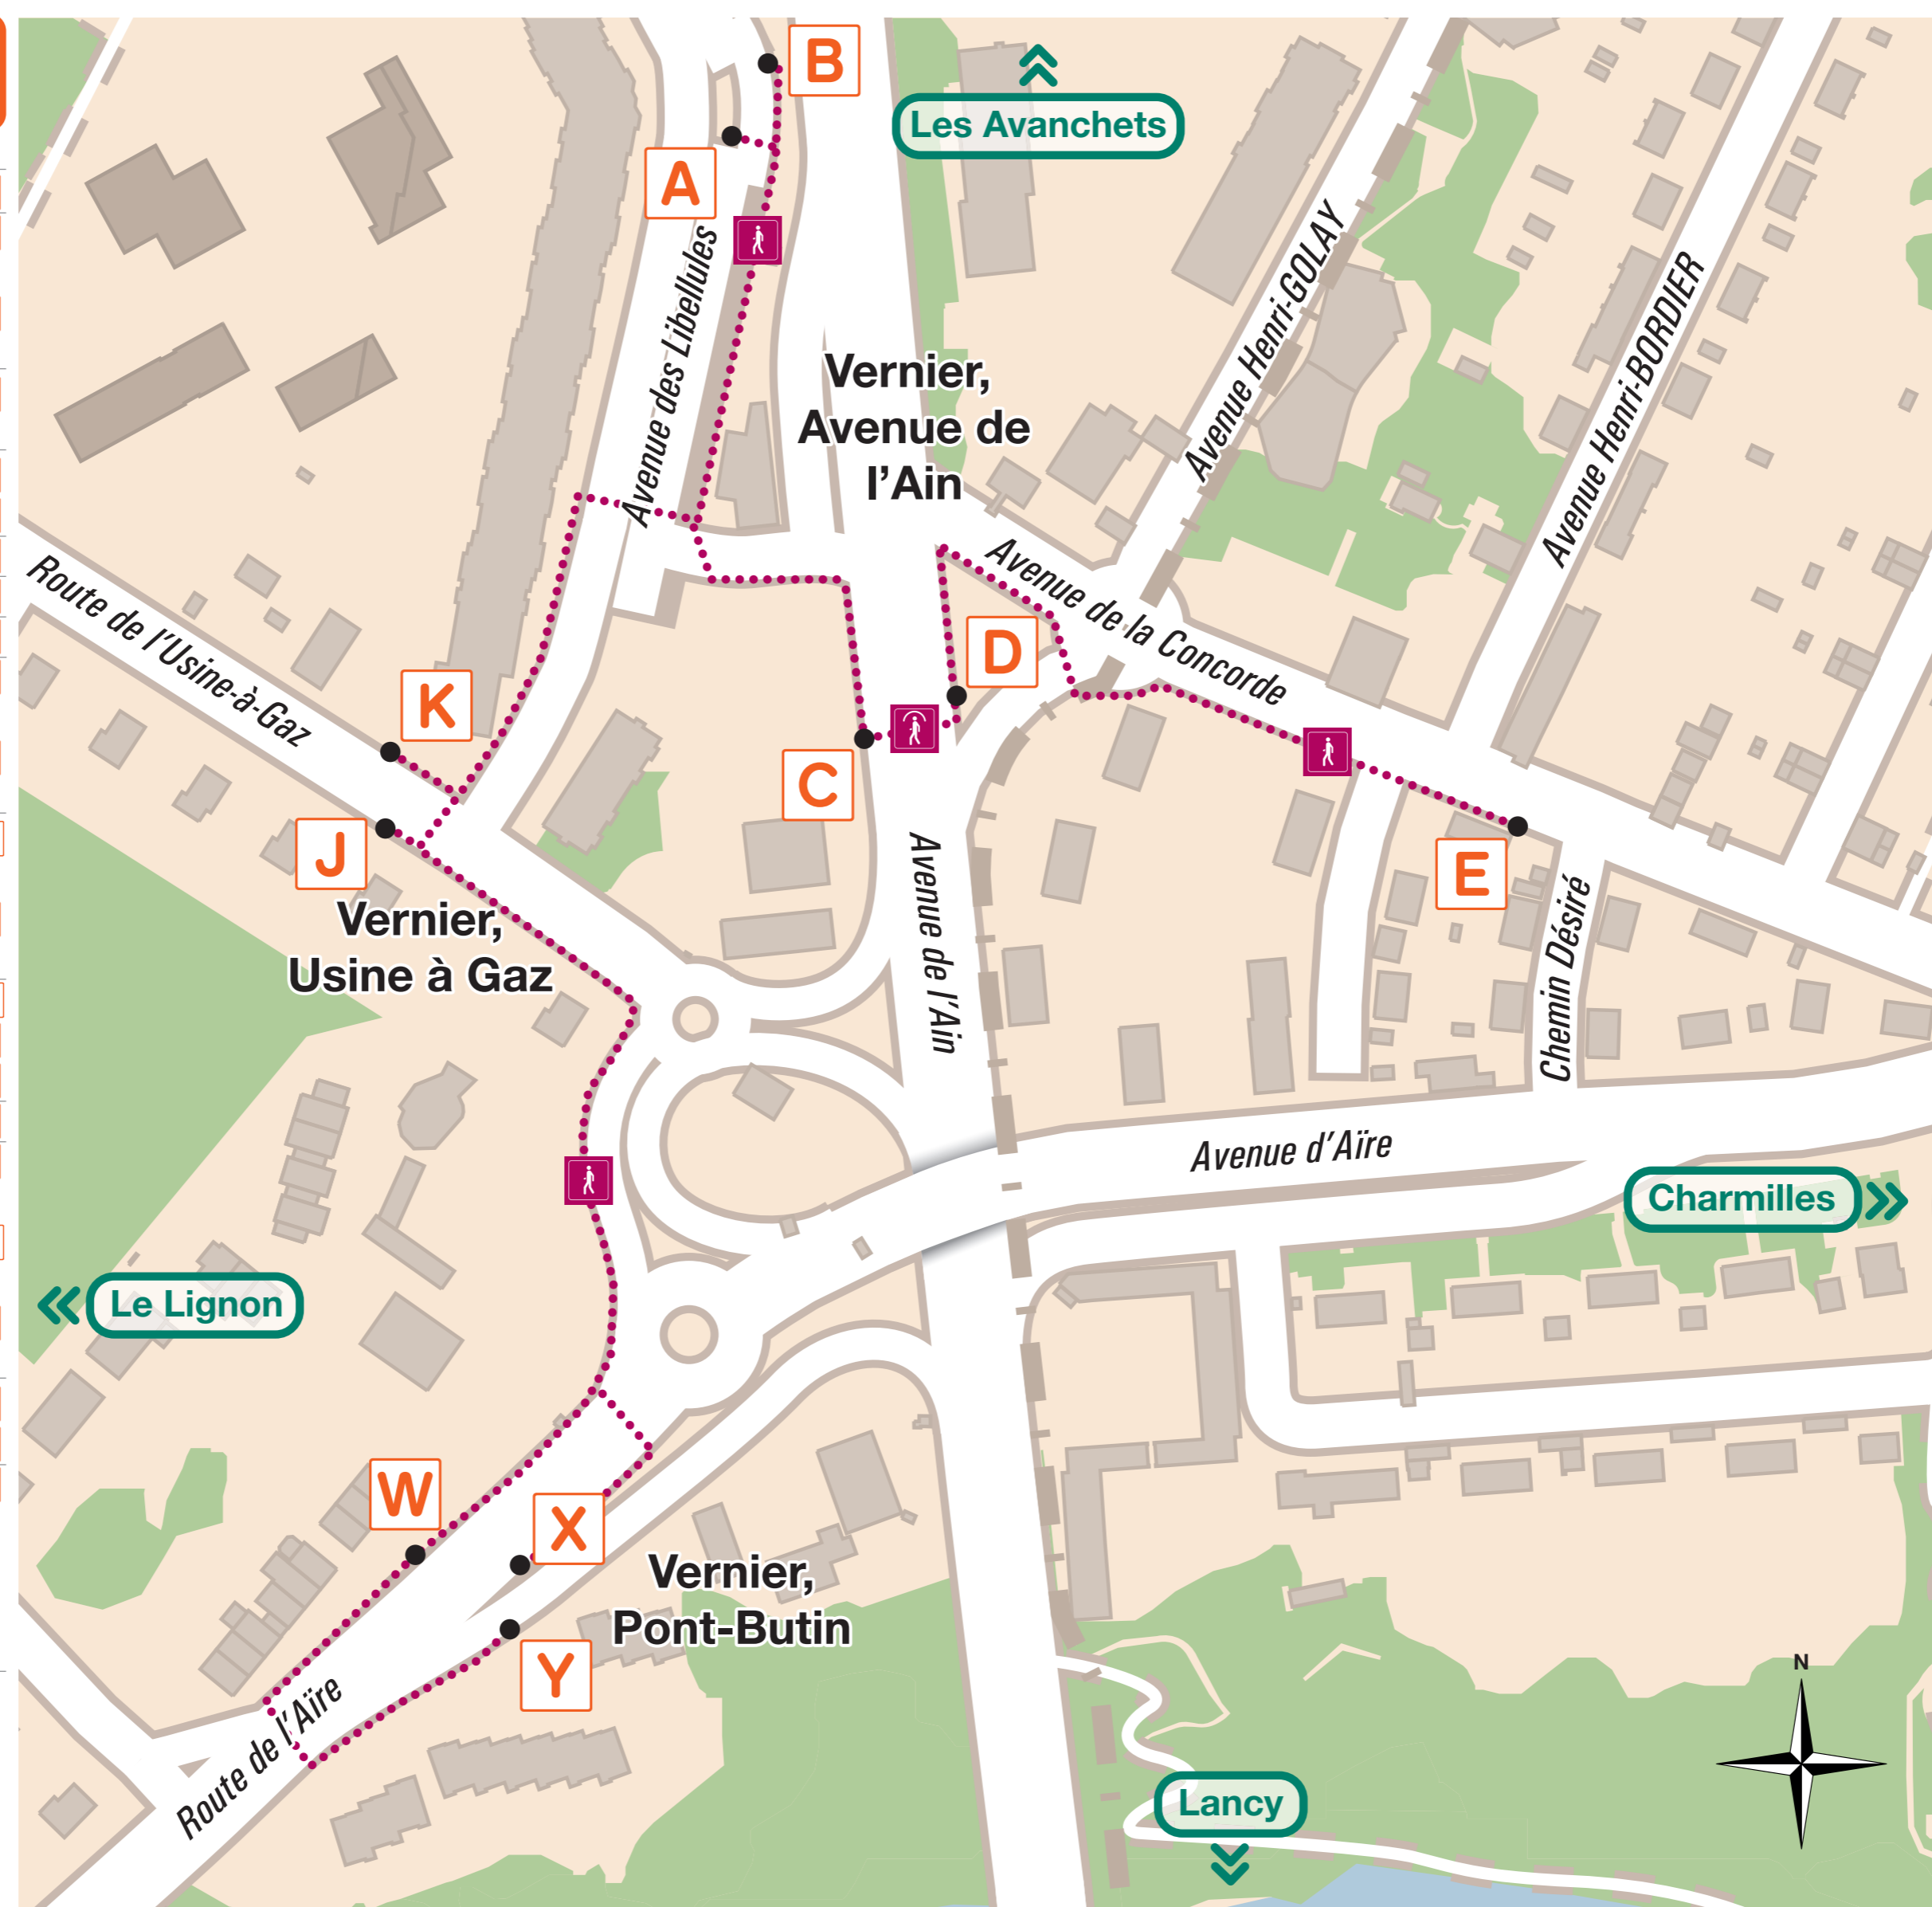

Vernier, Usine à Gaz

Plan de connexions

Valable dès le 11.12.2022

Destination	Ligne & direction	Quai
Genève, Bel-Air	7 → Genève, Bout-du-Monde	X
Carouge, Rondeau	22 → Plan-les-Ouates, Tourbillon via Grand-Lancy, Palettes 18	C
	23 → Carouge, Tours via Lancy-Bachet, gare 12 18	C
Genève, Charmilles	22 → Genève, Jardin Botanique via Genève, Châtelaine 6 19	D
	✈ Genève-Aéroport 23 → Gd.-Saconnex, Aéroport-P47	D
Genève-Eaux-Vives	28 → Genève-Aéroport, Terminal	E W
	9 → Thônex, Belle-Terre Pl. Araire	J
Genève, Gare Cornavin	9 → Thônex, Belle-Terre Pl. Araire	J
Genève, Hôpital	7 → Genève, Bout-du-Monde	X
Genève, Jonction	22 → Plan-les-Ouates, Tourbillon via Petit-Lancy, Les Esserts 14	C
	23 → Carouge, Tours via Petit-Lancy, Les Esserts 14	C
Lancy-Pont-Rouge	22 → Plan-les-Ouates, Tourbillon via Grand-Lancy, Place du 1 ^{er} -Août 15	C
	23 → Carouge, Tours via Grand-Lancy, Place du 1 ^{er} -Août 15	C
Petit-Lancy, Les Esserts	22 → Plan-les-Ouates, Tourbillon	C
	23 → Carouge, Tours	C
	28 → Petit-Lancy, Les Esserts	Y
Genève, Nations	22 → Genève, Jardin Botanique	D
Genève, Plainpalais	7 → Genève, Bout-du-Monde via Genève, Mercier 15	X
	22 → Plan-les-Ouates, Tourbillon via Grand-Lancy, Place du 1 ^{er} -Août 15	C
Genève, Rive	23 → Carouge, Tours via Grand-Lancy, Place du 1 ^{er} -Août 15	C
	7 → Genève, Bout-du-Monde	X
Genève, Servette	9 → Thônex, Belle-Terre Pl. Araire	J
	22 → Genève, Jardin Botanique via Vernier, Bouchet 14 18	D

Légende

- Point d'arrêt
- A Quai bus
- ⋯ Parcours piétons

Index des lignes

- 7 → Genève, Bout-du-Monde X
- 7 → Vernier, Lignon-Tours W
- 9 → Thônex, Belle-Terre Pl. Araire J
- 9 → Vernier, Lignon-Tours K
- 22 → Genève, Jardin Botanique D
- 22 → Plan-les-Ouates, Tourbillon C
- 23 → Carouge, Tours C
- 23 → Gd.-Saconnex, Aéroport-P47 D
- 28 → Genève-Aéroport, Terminal E W
- 28 → Petit-Lancy, Les Esserts Y
- 51 → Genève, Mervelet B J
- 51 → Vernier, CO Renard A K
- ✈ Genève-Aéroport, Terminal E W
- NC → Vernier, village C W
- La Plaine, gare