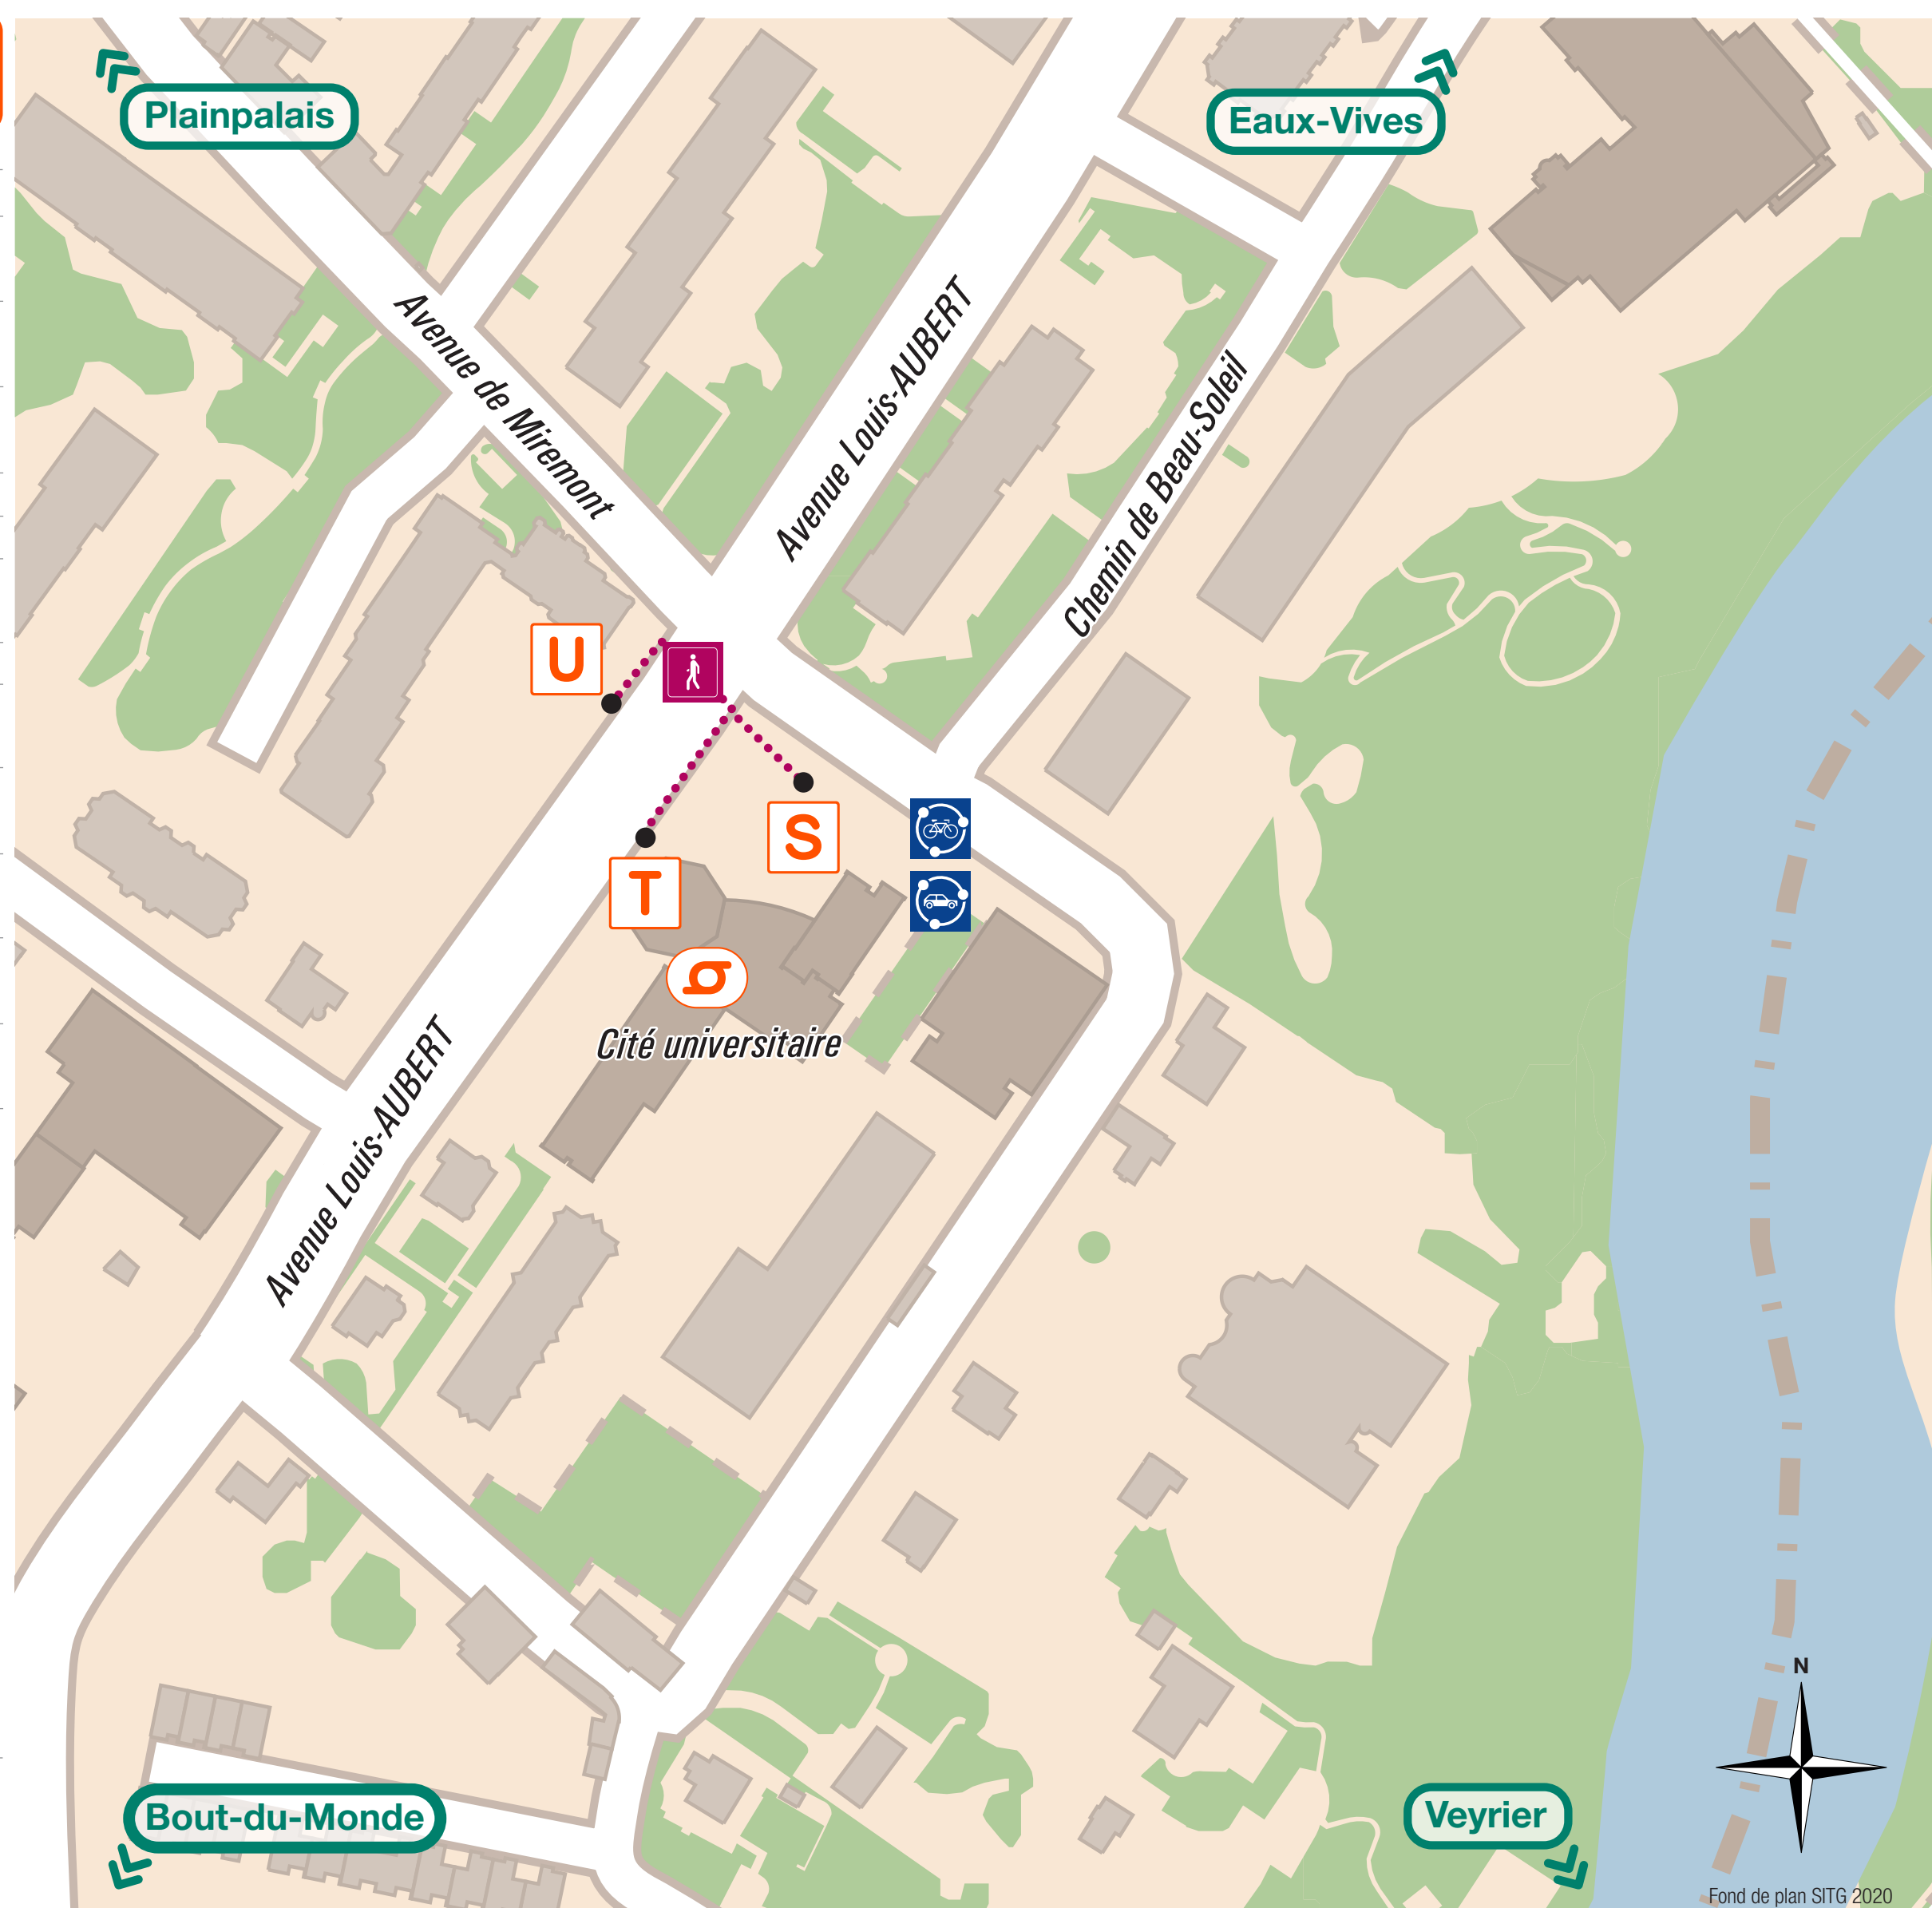

# Crêts-de-Champel

## Plan de connexions

Destination	Ligne & direction	Quai
Bel-Air	3 → Gardiol	S
Carouge-Rondeau	11 → Jardin Botanique via Armes 12 18	U
Charmilles	3 → Gardiol via Gare Cornavin 6 10 19	S
✈ Genève-Aéroport	3 → Gardiol via Gare Cornavin IC JR	S
Genève-Eaux-Vives	11 → Genève-Eaux-Vives-Gare	T
Genève Gare Cornavin	3 → Gardiol	S
Hôpital	3 → Gardiol via Claparède 1 5 7	S
Jonction	11 → Jardin Botanique	U
Lancy-Pont-Rouge	3 → Gardiol via Genève-Champel-Gare	S
Les Esserts	11 → Jardin Botanique via Carouge-Tours 21	U
Nations	3 → Gardiol via Gare Cornavin 15 20 F	S
Plainpalais	3 → Gardiol via Place Claparède 1	S
Rive	3 → Gardiol via Athénée 7	S
Servette	3 → Gardiol	S

### Légende

- Point d'arrêt
- A Quai bus
- Parcours piétons
- Revendeur tpg
- Vélopartage
- Autopartage

### Index des lignes

- 3 → Gardiol
- 11 → Genève-Eaux-Vives-Gare
- 11 → Jardin Botanique
- ✈ Genève-Aéroport-Terminal
- NO → Veyrier-Ecole  
→ Bardonnex

- S
- T
- U
- T
- U