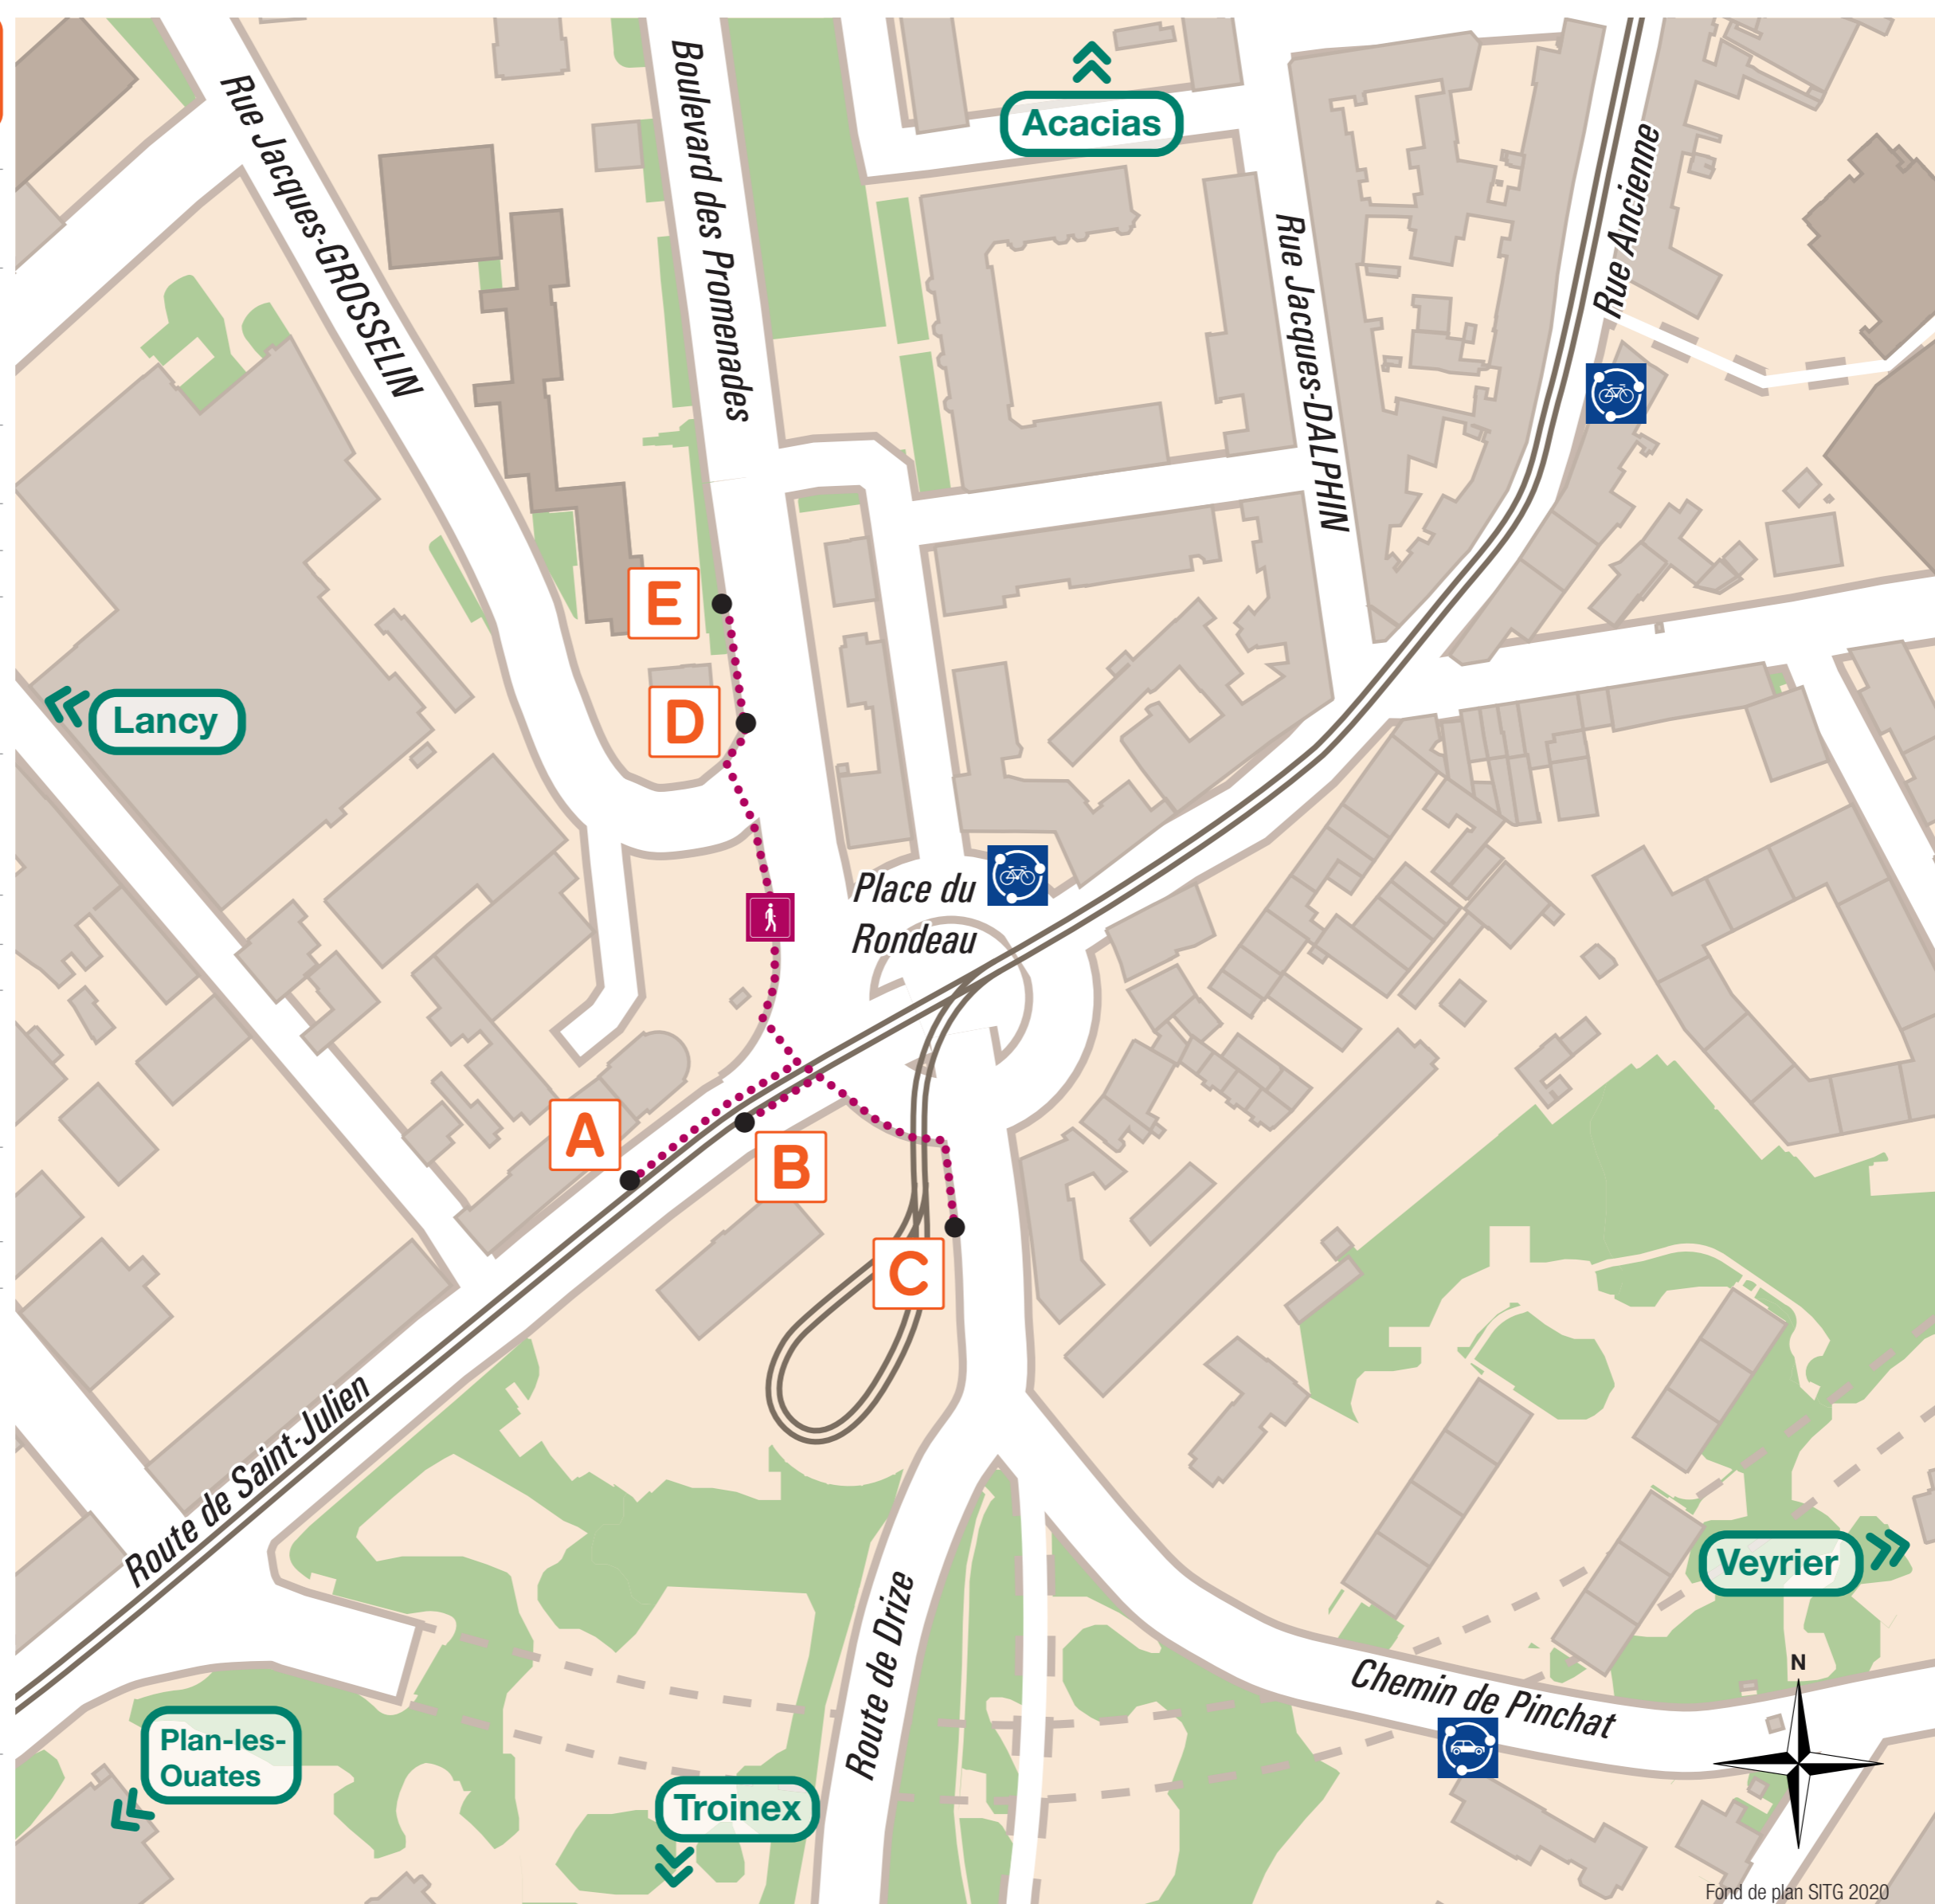

Carouge-Rondeau

Plan de connexions

Valable dès le 02.07.2022

Destination	Ligne & direction	Quai
Bel-Air	12 → Moillesulaz	B
	18 → CERN	B
Charmilles	12 → Moillesulaz via Bel-Air 10 19	B
	18 → CERN via Coutance 10 19	B
✈ Genève-Aéroport	18 → CERN via Gare Cornavin IC IR	B
Genève-Eaux-Vives	12 → Moillesulaz	B
Genève Gare Cornavin	18 → CERN	B
Hôpital	12 → Moillesulaz via Pont-d'Arve 1	B
	18 → CERN via Pont-d'Arve 1	B
Jonction	12 → Moillesulaz via Bel-Air 14	B
	18 → CERN via Bel-Air 14	B
Lancy-Pont-Rouge	21 → Onex-Cité	E
Les Esserts	21 → Onex-Cité	E
Nations	12 → Moillesulaz via Plainpalais 15	B
	18 → CERN via Plainpalais 15	B
Plainpalais	12 → Moillesulaz	B
	18 → CERN	B
Rive	12 → Moillesulaz	B
Servette	18 → CERN	B

Index des lignes

12 → Lancy-Bachet-Gare	A
12 → Moillesulaz	B
18 → CERN	B
18 → Palettes	A
21 → Onex-Cité	E
41 → Carouge-Tours	A
41 → Petit-Veyrier	C
42 → Lully-Croisée	D
44 → Carouge-Tours	A
44 → Croix-de-Rozon-Douane	C
45 → Carouge-Tours	A
45 → Troinex-Ville	C
✈ Genève-Aéroport-Terminal	D
NM → Avusy-Village	A
NO → Veyrier-Ecole → Bardonnex	C

Légende

- Point d'arrêt
- A Quai bus et tram
- ... Parcours piétons
- Voies trams
- Vélopartage
- Autopartage