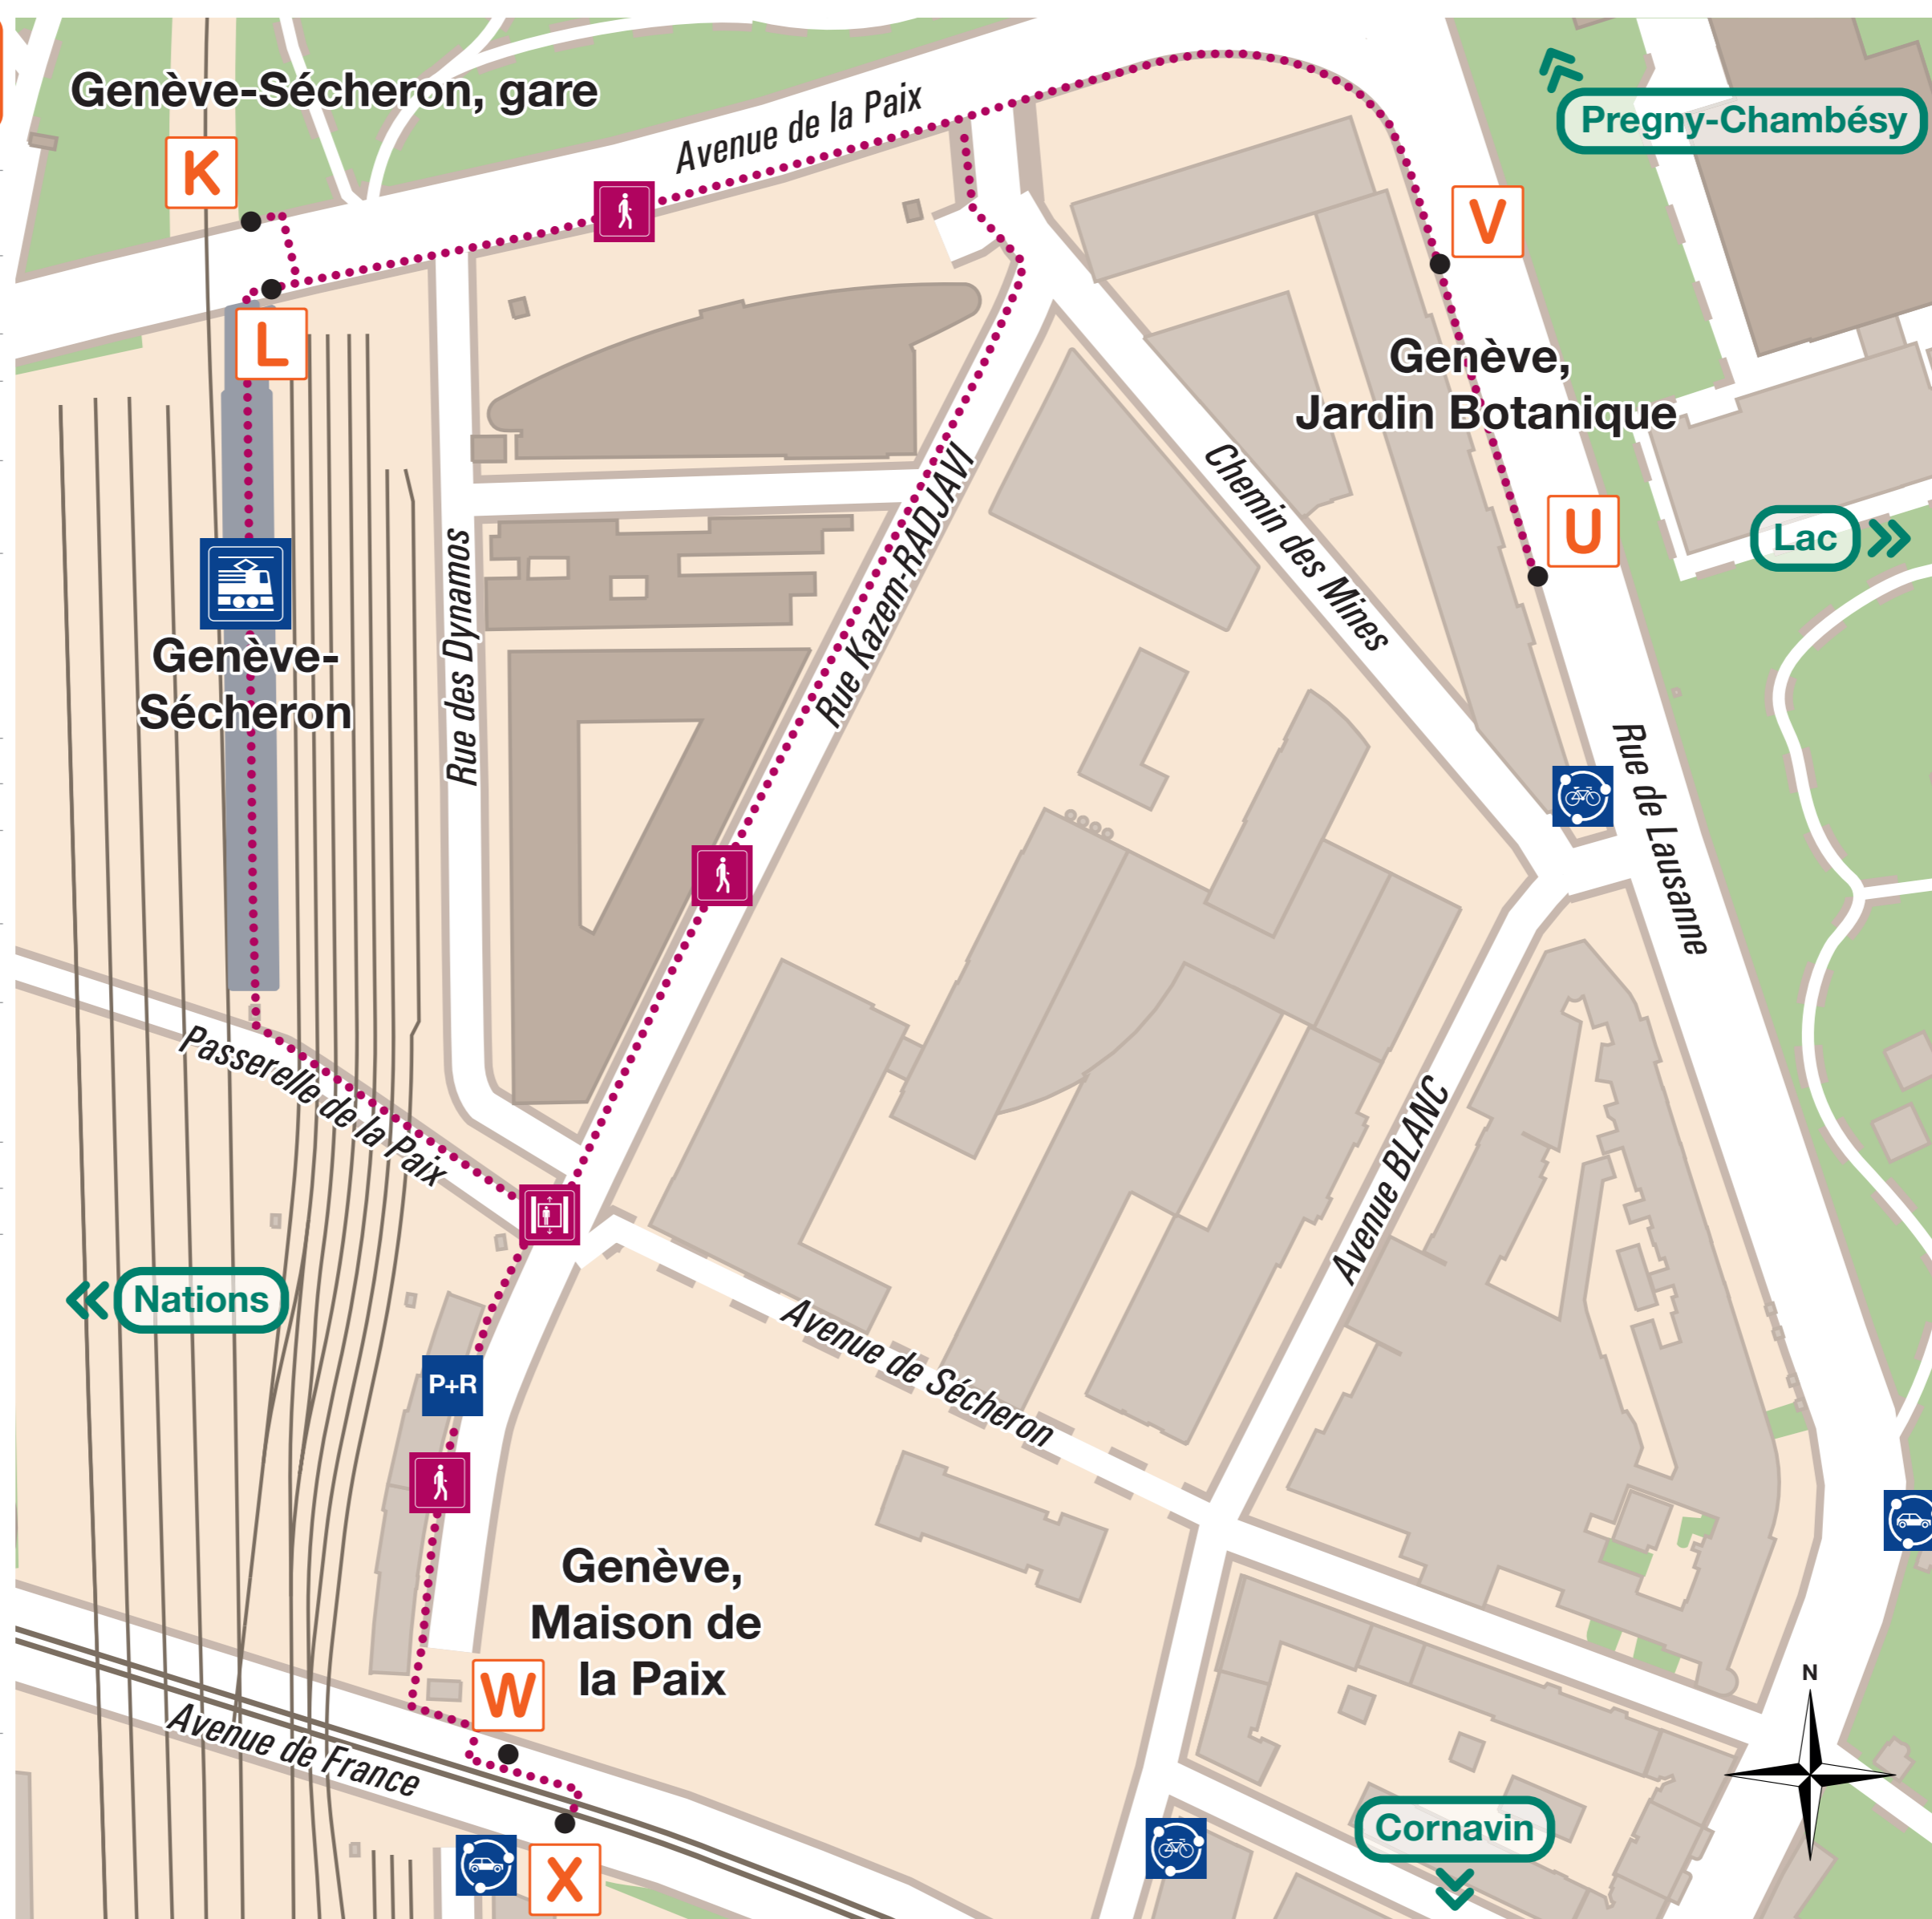

Genève, Maison de la Paix

Plan de connexions

Valable dès le 11.12.2022

Destination	Ligne & direction	Quai
Genève, Bel-Air	→ Annemasse via Genève Cornavin 14 18	
Carouge, Rondeau	→ Annemasse via Lancy-Bachet 12 18	
Genève, Charmilles	11 → Genève-Eaux-Vives, gare K U	
✈ Genève-Aéroport	→ Annemasse via Genève Cornavin IC IR	
Genève-Eaux-Vives	→ Annemasse	
	1 → Thônex, Hôpital Trois-Chêne V	
Genève, gare Cornavin	→ Annemasse	
	1 → Thônex, Hôpital Trois-Chêne V	
	15 → Grand-Lancy, Palettes X	
	25 → Thônex, Vallard V	
Genève, Hôpital	1 → Thônex, Hôpital Trois-Chêne V	
Genève, Jonction	11 → Genève-Eaux-Vives, gare K U	
Lancy-Pont-Rouge	→ Annemasse	
	15 → Grand-Lancy, Palettes X	
Petit-Lancy, Les Esserts	→ Annemasse via Lancy-Pont-Rouge 21 J K	
Genève, Nations	11 → Genève-Eaux-Vives, gare K U	
	15 → Genève, Nations W	
	22 → Plan-les-Ouates, Tourbillon K U	
Genève, Plainpalais	15 → Grand-Lancy, Palettes X	
Genève, Rive	25 → Thônex, Vallard V	
Genève, Servette	11 → Genève-Eaux-Vives, gare K U	

Légende

- Point d'arrêt
- Quai bus et tram
- Parcours piétons
- Voies trams
- Gare
- Vélopartage
- Autopartage
- Parc relais

Index des lignes

- 1** → Thônex, Hôpital Trois-Chêne **V**
- 11** → Genève-Eaux-Vives, gare **K U**
- 15** → Genève, Nations **W**
- 15** → Grand-Lancy, Palettes **X**
- 22** → Plan-les-Ouates, Tourbillon **K U**
- 25** → Thônex, Vallard **V**
- Genève-Aéroport, Terminal **X**
- Gland, gare **W**