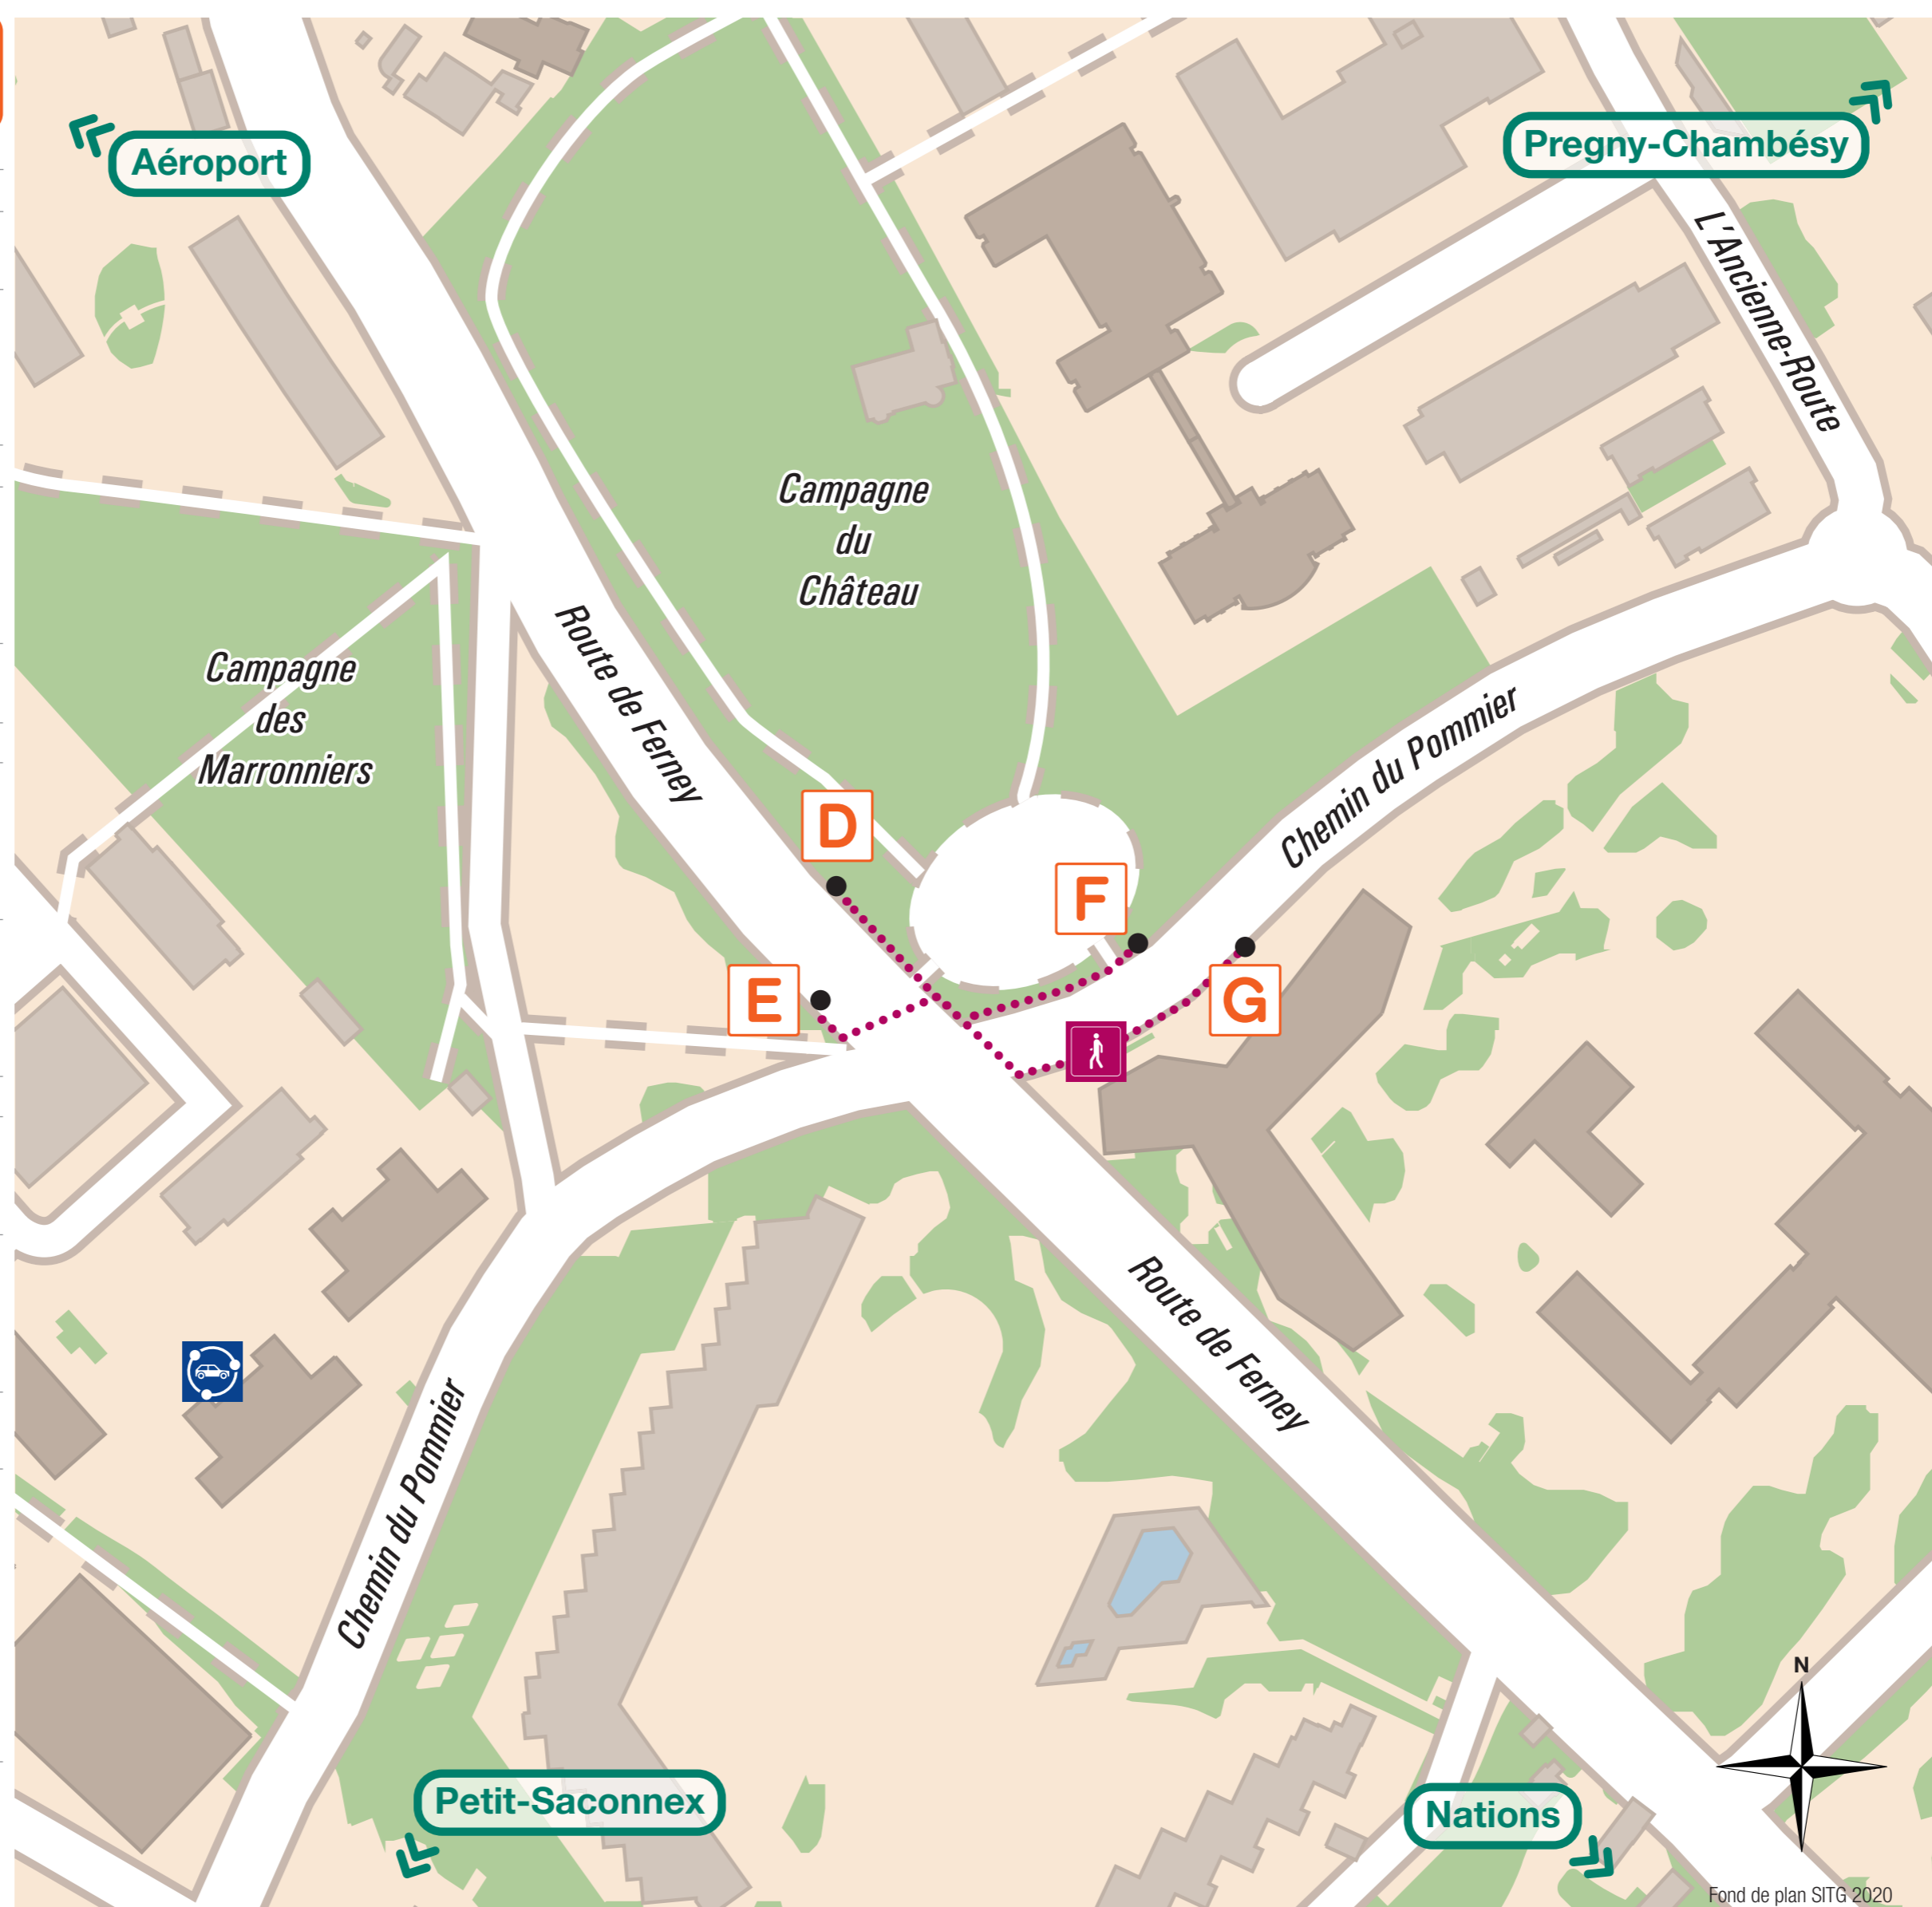

Gd-Saconnex, Le Pommier

Plan de connexions

Valable dès le 11.12.2022

Destination	Ligne & direction	Quai
Genève, Bel-Air	5 → Thônex, Vallard	E
Carouge, Rondeau	5 → Thônex, Vallard via Genève, Bel-Air 12 18	E
Genève, Charmilles	5 → Thônex, Vallard via Genève, Nations 11	E
	F → Genève, gare Cornavin via Genève, Nations 11	E
✈ Genève-Aéroport	5 → Genève-Aéroport-Terminal	D
🚏 Genève-Eaux-Vives	5 → Thônex, Vallard via Genève, gare Cornavin RE	E
	F → Genève, gare Cornavin via Genève, gare Cornavin RE	E
🚏 Genève, gare Cornavin	5 → Thônex, Vallard	E
	F → Genève, gare Cornavin	E
Genève, Hôpital	5 → Thônex, Vallard	E
Genève, Jonction	5 → Thônex, Vallard via Genève, Bel-Air 14	E
	F → Genève, gare Cornavin via Genève, gare Cornavin 14	E
🚏 Lancy-Pont-Rouge	5 → Thônex, Vallard via Genève, gare Cornavin RE	E
	F → Genève, gare Cornavin via Genève, gare Cornavin RE	E
Petit-Lancy, Les Esserts	22 → Plan-les-Ouates, Tourbillon	F
Genève, Nations	5 → Thônex, Vallard	E
	22 → Genève, Jardin Botanique	G
	F → Genève, gare Cornavin	E
Genève, Plainpalais	5 → Thônex, Vallard via Genève, Bel-Air 12 17 18	E
	F → Genève, gare Cornavin via Genève, gare Cornavin 15 18	E
Genève, Rive	5 → Thônex, Vallard via Genève, Bel-Air 12 17	E
Genève, Servette	5 → Thônex, Vallard via Genève, Nations 11	E
	F → Genève, gare Cornavin via Genève, Nations 11	E

Légende

- Point d'arrêt
- 🚏 Autopartage
- A Quai bus
- 🚶 Parcours piétons

Index des lignes

- 5 → Genève-Aéroport, Terminal D
- 5 → Thônex, Vallard E
- 22 → Genève, Jardin Botanique G
- 22 → Plan-les-Ouates, Tourbillon F
- F → Ferney, mairie D
- Gex, L'Aiglette E
- F → Genève, gare Cornavin E
- NE → Gex, centre D
- NT → Bogis-Bossey D