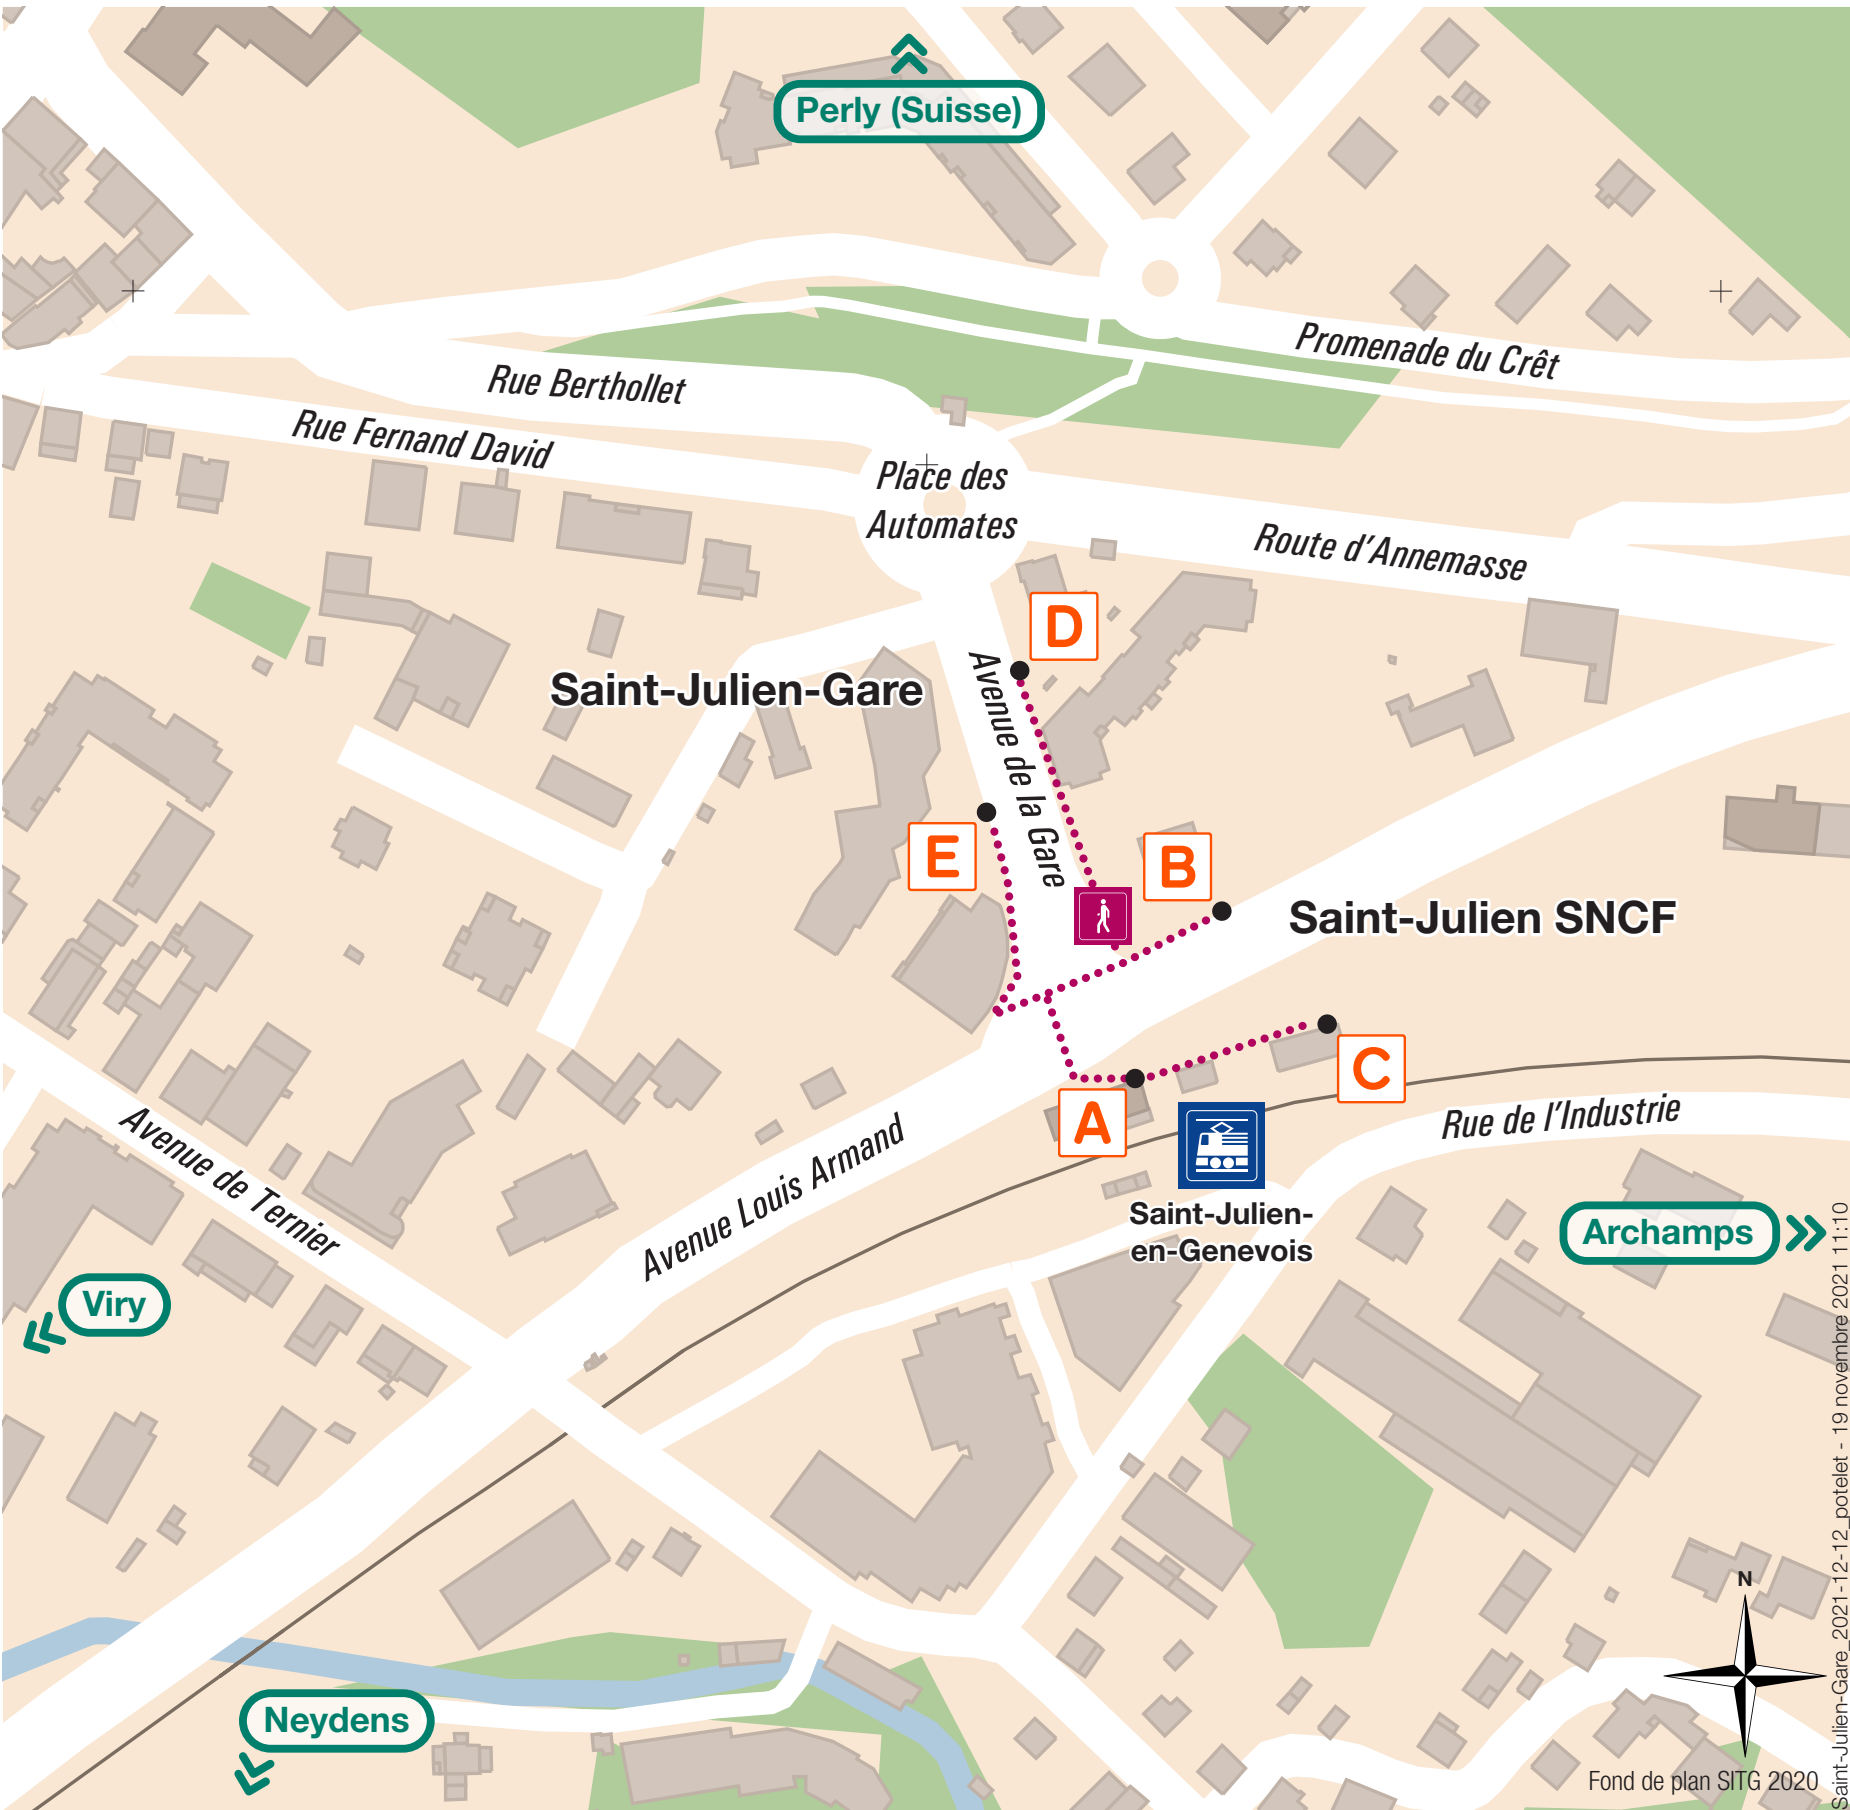

Index des lignes

D → Bel-Air	C D	272 → Annecy	E
M → Beaumont le Châble	B	272 → Genève-Aéroport-Terminal	D
M → Collonges-Bourg d'en Haut	A		
N → Lycée De Staël	D		
N → Valleiry-Gare	E		

- Légende**
- Point d'arrêt
 - A** Quai bus
 - ... Parcours piétons