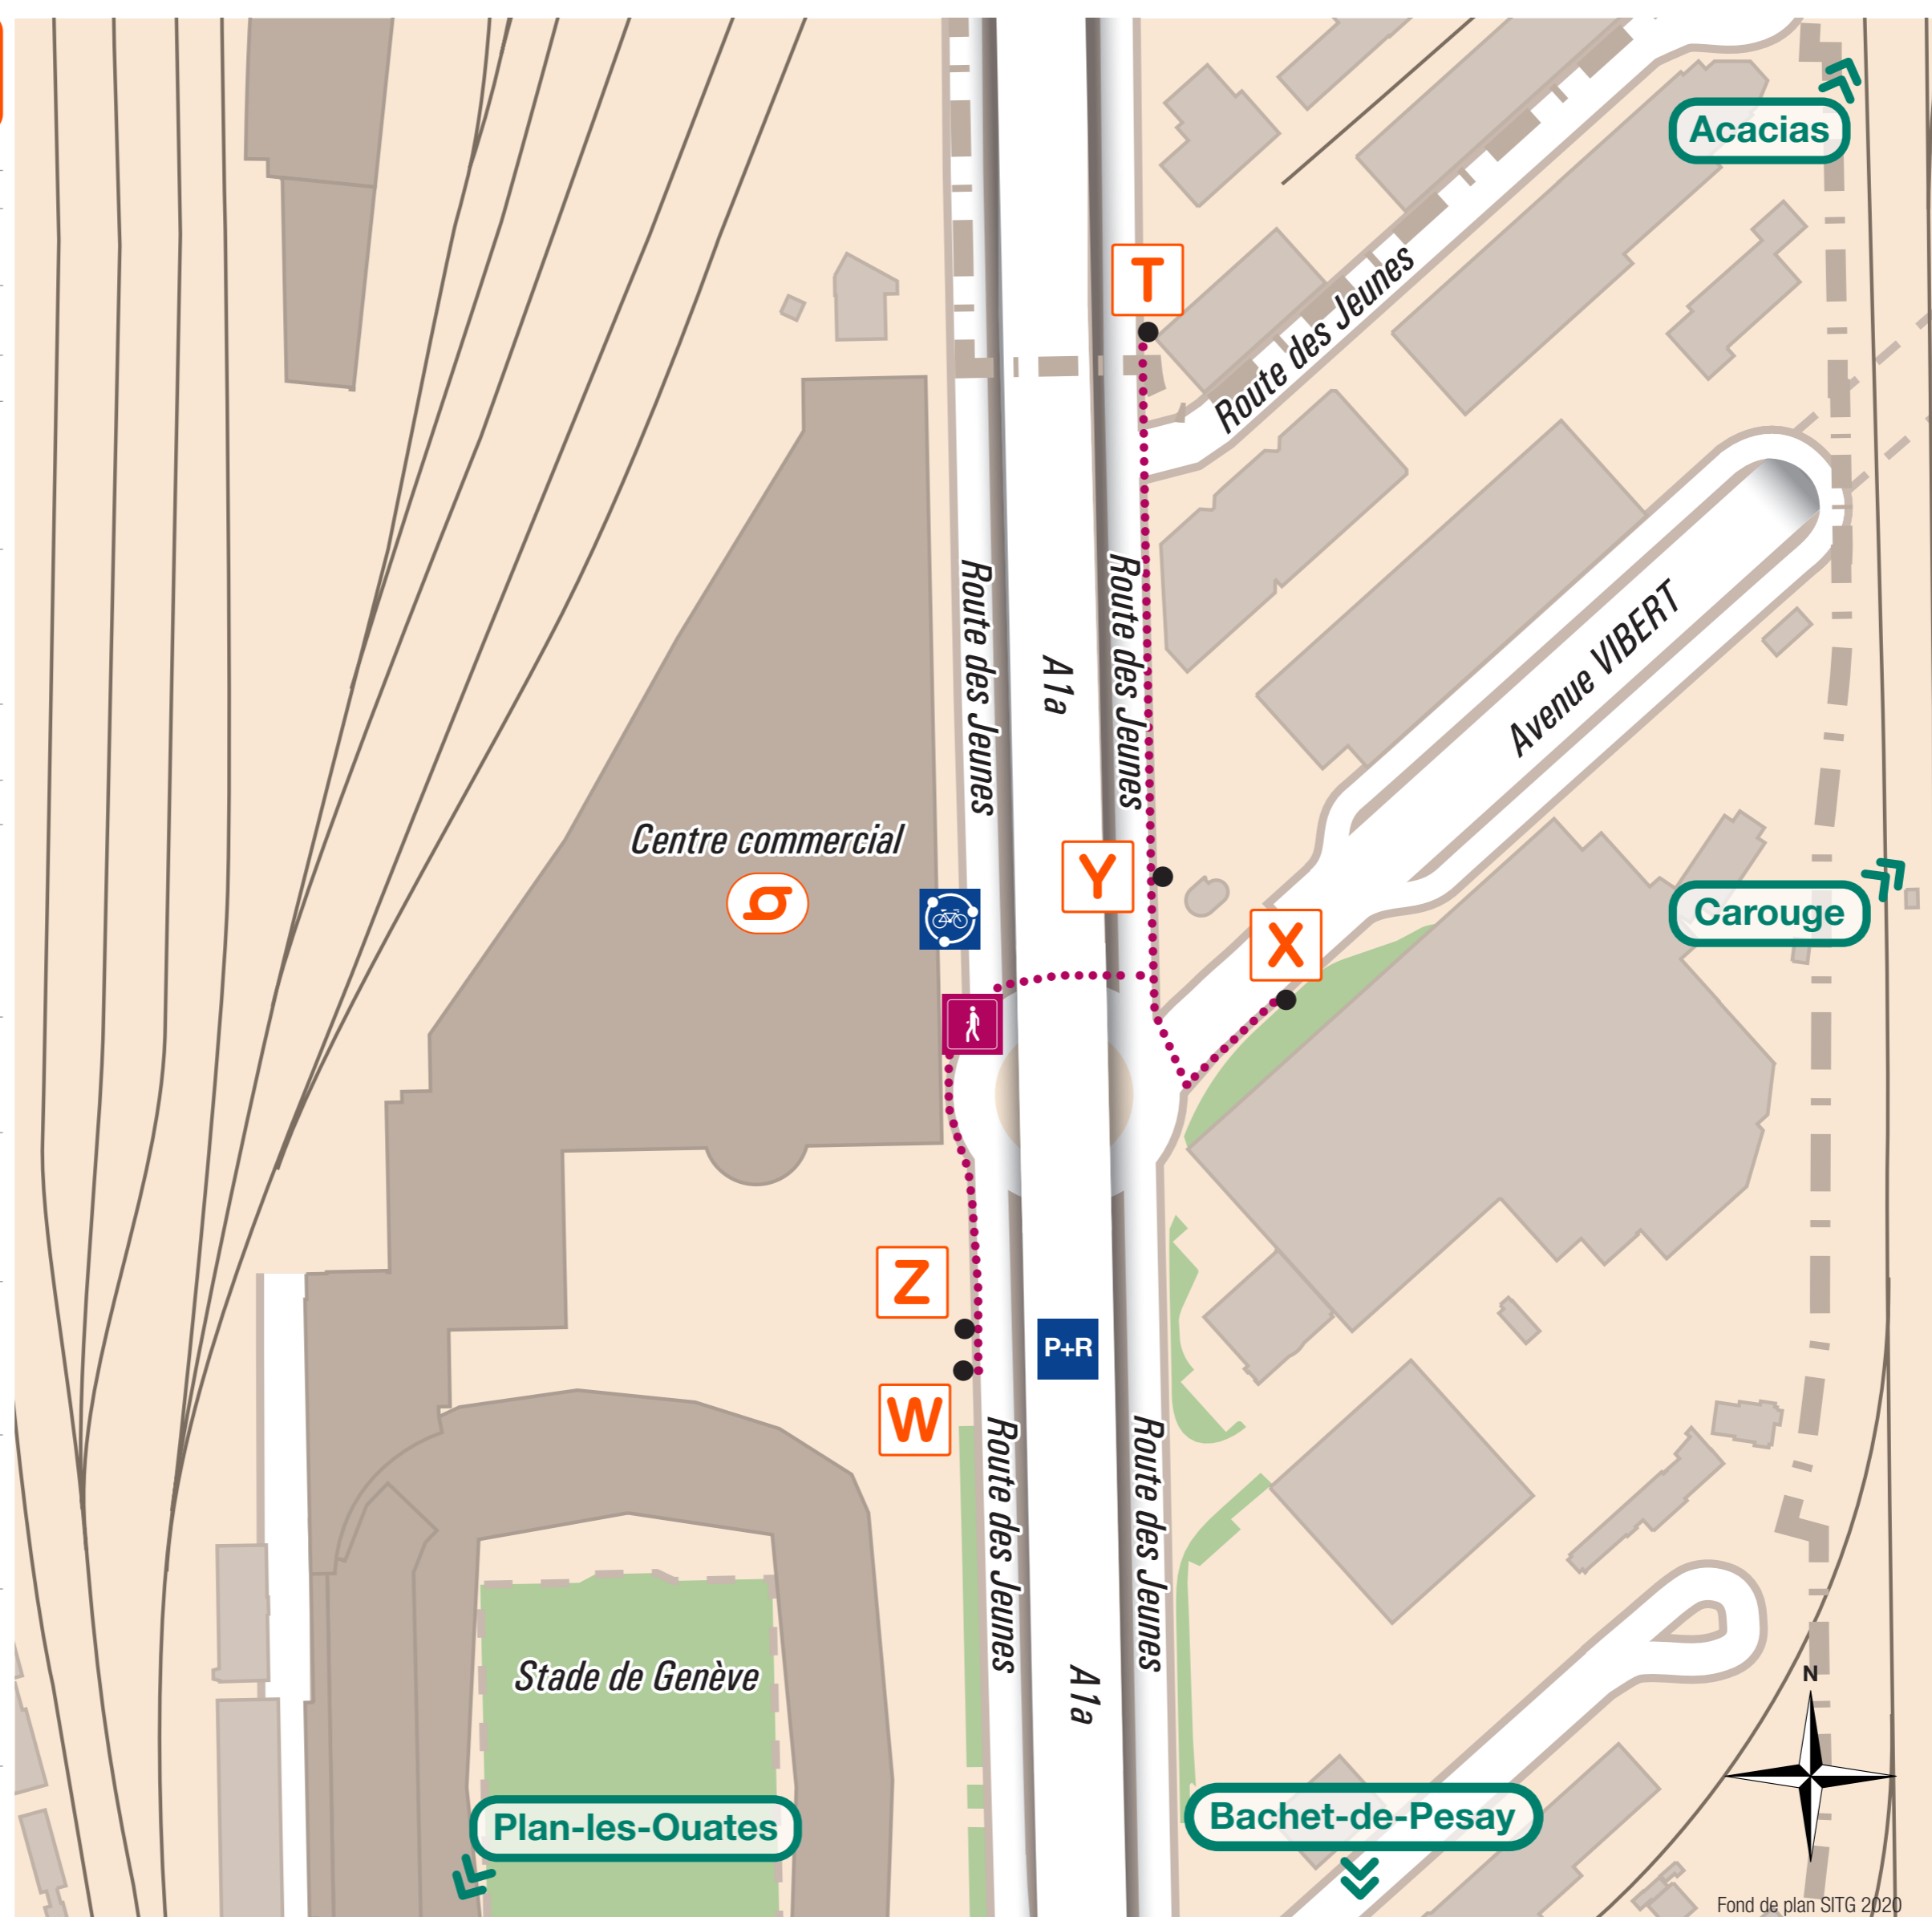

# Stade de Genève

## Plan de connexions

Destination	Ligne & direction	Quai
Bel-Air	D → Bel-Air	Y
Carouge-Rondeau	21 → Carouge-Rondeau	X
	42 → Carouge-Rondeau	X
Charmilles	D → Bel-Air via Jonction 11	Y
✈ Genève-Aéroport	23 → Aéroport-P47	W
🚆 Genève-Eaux-Vives	23 → Aéroport-P47 via Lancy-Bachet-Gare	W
	D → Saint-Julien-Gare via Lancy-Bachet-Gare	W
🚆 Genève Gare Cornavin	21 → Onex-Cité via Lancy-Pont-Rouge-Gare RE	Y
	D → Bel-Air via Lancy-Pont-Rouge-Gare/Etoile RE	Y
Hôpital	D → Bel-Air via Stand 1	Y
Jonction	D → Bel-Air	Y
🚆 Lancy-Pont-Rouge	21 → Onex-Cité	Y
	43 → Loëx-Hôpital	Y
	D → Bel-Air	Y
	J → Avusy-Village	T
	K → Chancy-Douane	T
Les Esserts	21 → Onex-Cité	Y
	J → Avusy-Village	T
	K → Chancy-Douane	T
Nations	21 → Onex-Cité via Lancy-Pont-Rouge-Gare/Etoile 15	Y
	D → Bel-Air via Lancy-Pont-Rouge-Gare/Etoile 15	Y
Plainpalais	21 → Onex-Cité via Lancy-Pont-Rouge-Gare/Etoile 15 17	Y
	D → Bel-Air via Lancy-Pont-Rouge-Gare/Etoile 15 17	Y
Rive	21 → Onex-Cité via Lancy-Pont-Rouge-Gare/Etoile 17	Y
	D → Bel-Air via Lancy-Pont-Rouge-Gare/Etoile 17	Y
Servette	D → Bel-Air via Jonction 11 14	Y

### Légende

- Point d'arrêt
- 🚶 Parcours piétons
- 🛵 Revendeur tpg
- 🚲 Vélopartage
- 🚏 Quai bus
- 🅑 Parking relais

### Index des lignes

- 21 → Carouge-Rondeau X
- 21 → Onex-Cité Y
- 23 → Carouge-Tours X
- 23 → Aéroport-P47 W
- 42 → Lully-Croisée W
- 42 → Carouge-Rondeau X
- 43 → Bellins W
- 43 → Vallet → Loëx-Hôpital Y
- 46 → Bardonnex Z
- D → Bel-Air Y
- D → Saint-Julien-Gare W
- J → Avusy-Village T
- K → Chancy-Douane → Pougny-Gare T
- NC → Vernier-Village → La Plaine-Gare Y